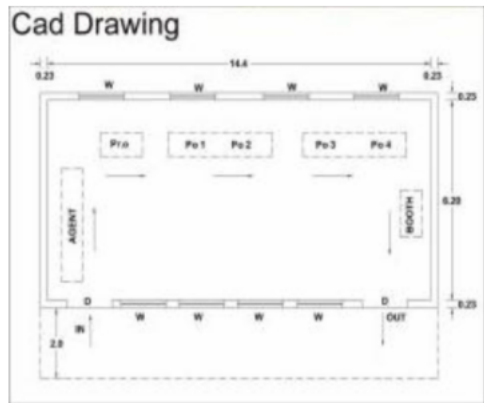

Cad View

Key MAP View