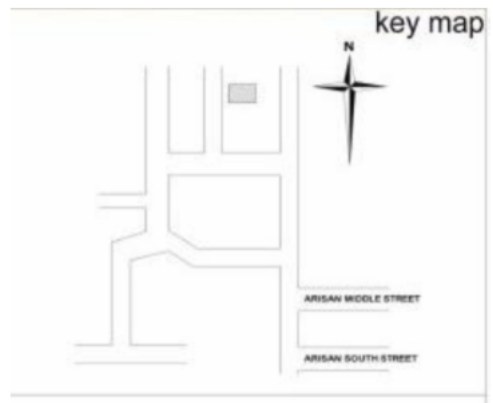

3. வாக்குச் சாவடியின் விவரங்கள்

<p>வாக்குச் சாவடியின் எண் மற்றும் பெயர் :</p> <p>91 - அரசு மேல் நிலைப் பள்ளி, நடுகாரைக்கட்டிடம் மேற்குபகுதி சுந்தரபாண்டியம்-626126</p> <p>வாக்குச் சாவடியின் முகவரி :</p> <p>அரசு மேல் நிலைப் பள்ளி, நடுகாரைக்கட்டிடம் மேற்குபகுதி சுந்தரபாண்டியம்-626126</p>	<p style="text-align: center;">வாக்குச் சாவடியின் வகைப்பாடு (ஆண்/பெண்/பொது)</p>	<p style="text-align: center;">பொது</p>
	<p>துணை வாக்குச் சாவடிகளின் எண்ணிக்கை :</p>	<p>0</p>

4. வாக்காளர்களின் எண்ணிக்கை

தொடங்கும் வரிசை எண்	முடியும் வரிசை எண்.	நிகர வாக்காளர்களின் எண்ணிக்கை			
		ஆண்	பெண்	மூன்றாம் பாலினம்	மொத்தம்
1	569	274	292	0	566

கையொப்பம்

Nazri Naksha

Google Map View

Polling Station Building Front View

Polling Station Front View

Cad View

Key MAP View

சட்டமன்றத் தொகுதியின் எண் மற்றும் பெயர் : 203-ஸ்ரீவில்லிப்புத்தூர்
பிரிவு எண் மற்றும் பெயர் 1-சுந்தரபாண்டியம் (சி.நி.ஊ), வார்டு 11 பிள்ளைமார் கீழ்த்தெரு

பாகம் எண் : 91