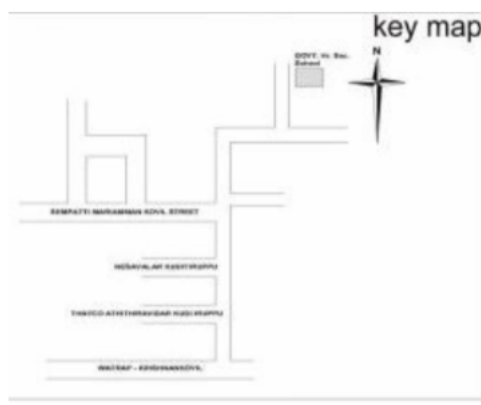

Key MAP View