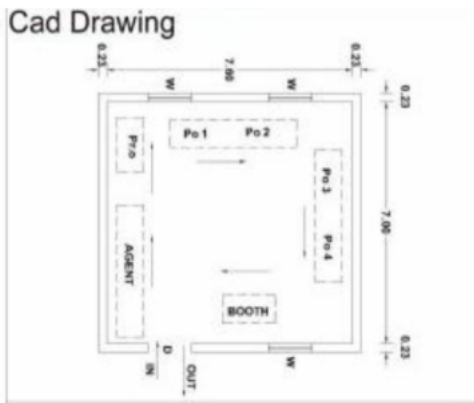

Cad View

Key MAP View