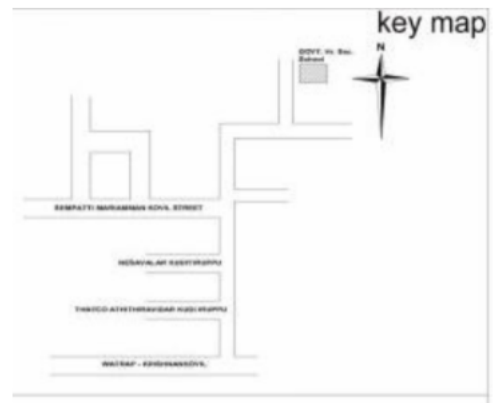

Cad View

Key MAP View