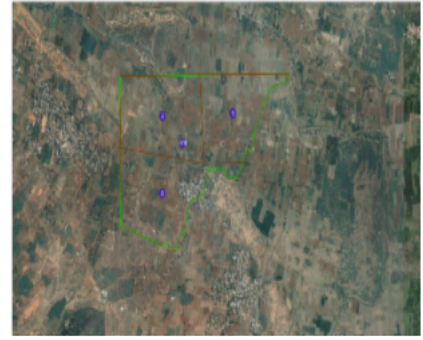

3. வாக்குச் சாவடியின் விவரங்கள்

<p>வாக்குச் சாவடியின் எண் மற்றும் பெயர் :</p> <p>95 - வத்திராயிருப்புஊராட்சிஒன்றிய தொடக்கப்பள்ளி, கல்யாணிபுரம்-626126</p> <p>வாக்குச் சாவடியின் முகவரி :</p> <p>வத்திராயிருப்புஊராட்சிஒன்றிய தொடக்கப்பள்ளி, கல்யாணிபுரம்-626126</p>	<p style="text-align: center;">வாக்குச் சாவடியின் வகைப்பாடு (ஆண்/பெண்/பொது)</p>	<p style="text-align: center;">பொது</p>
	<p>துணை வாக்குச் சாவடிகளின் எண்ணிக்கை :</p>	<p>0</p>

4. வாக்காளர்களின் எண்ணிக்கை

தொடங்கும் வரிசை எண்	முடியும் வரிசை எண்.	நிகர வாக்காளர்களின் எண்ணிக்கை			
		ஆண்	பெண்	மூன்றாம் பாலினம்	மொத்தம்
1	653	326	327	0	653

கையொப்பம்

Nazri Naksha

Google Map View

Polling Station Building Front View