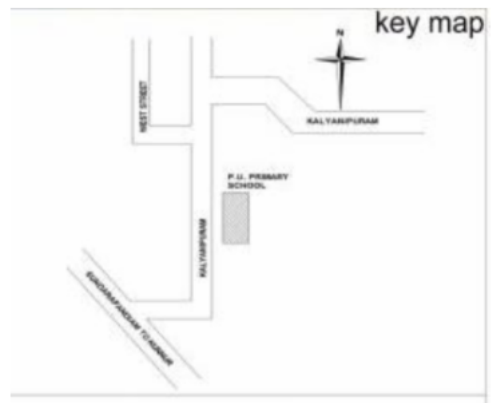

Key MAP View