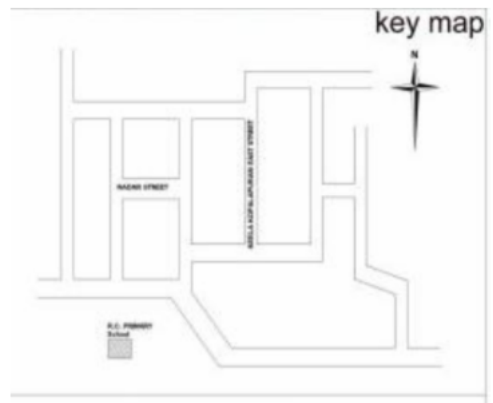

3. வாக்குச் சாவடியின் விவரங்கள்

<p>வாக்குச் சாவடியின் எண் மற்றும் பெயர் :</p> <p>96 - ஆர்.சி.தொடக்கப்பள்ளி புதிய கட்டிடம் கிழக்கு பார்த்தது-கீழ்க்கோபாலபுரம்-626126</p> <p>வாக்குச் சாவடியின் முகவரி :</p> <p>ஆர்.சி.தொடக்கப்பள்ளி புதிய கட்டிடம் கிழக்கு பார்த்தது-கீழ்க்கோபாலபுரம்-626126</p>	<p style="text-align: center;">வாக்குச் சாவடியின் வகைப்பாடு (ஆண்/பெண்/பொது)</p>	<p style="text-align: center;">பொது</p>
	<p>துணை வாக்குச் சாவடிகளின் எண்ணிக்கை :</p>	0

4. வாக்காளர்களின் எண்ணிக்கை

தொடங்கும் வரிசை எண்	முடியும் வரிசை எண்.	நிகர வாக்காளர்களின் எண்ணிக்கை			
		ஆண்	பெண்	மூன்றாம் பாலினம்	மொத்தம்
1	1118	556	556	0	1112

கையொப்பம்

Nazri Naksha

Google Map View

Polling Station Building Front View

Polling Station Front View

Cad View

Key MAP View

சட்டமன்றத் தொகுதியின் எண் மற்றும் பெயர் : 203-ஸ்ரீவில்லிப்புத்தூர்
பிரிவு எண் மற்றும் பெயர் : 1-சுந்தரபாண்டியம் (வ.கி), கீழ்க்கோபாலபுரம் ஊ, வார்டு 2 கீழ்க்கோபாலபுரம் நாடார் தெரு