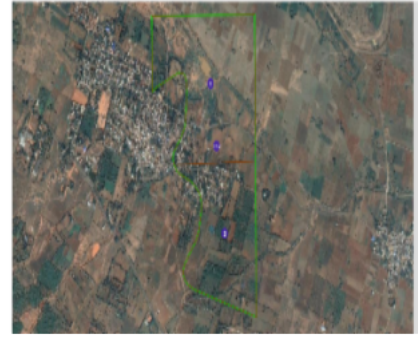

3. வாக்குச் சாவடியின் விவரங்கள்

<p>வாக்குச் சாவடியின் எண் மற்றும் பெயர் :</p> <p>96 - ஆர்.சி.தொடக்கப்பள்ளி புதிய கட்டிடம் கிழக்கு பார்த்தது-கீழ்க்கோபாலபுரம்-626126</p> <p>வாக்குச் சாவடியின் முகவரி :</p> <p>ஆர்.சி.தொடக்கப்பள்ளி புதிய கட்டிடம் கிழக்கு பார்த்தது-கீழ்க்கோபாலபுரம்-626126</p>	<p style="text-align: center;">வாக்குச் சாவடியின் வகைப்பாடு (ஆண்/பெண்/பொது)</p>	<p style="text-align: center;">பொது</p>
	<p>துணை வாக்குச் சாவடிகளின் எண்ணிக்கை :</p>	0

4. வாக்காளர்களின் எண்ணிக்கை

தொடங்கும் வரிசை எண்	முடியும் வரிசை எண்.	நிகர வாக்காளர்களின் எண்ணிக்கை			
		ஆண்	பெண்	மூன்றாம் பாலினம்	மொத்தம்
1	1118	556	556	0	1112

கையொப்பம்

Nazri Naksha

Google Map View

Polling Station Building Front View

Polling Station Front View

Cad View

Key MAP View

சட்டமன்றத் தொகுதியின் எண் மற்றும் பெயர் : 203-ஸ்ரீவில்லிப்புத்தூர்
பிரிவு எண் மற்றும் பெயர் : 1-சுந்தரபாண்டியம் (வ.கி), கீழ்க்கோபாலபுரம் ஊ, வார்டு 2 கீழ்க்கோபாலபுரம் நாடார் தெரு