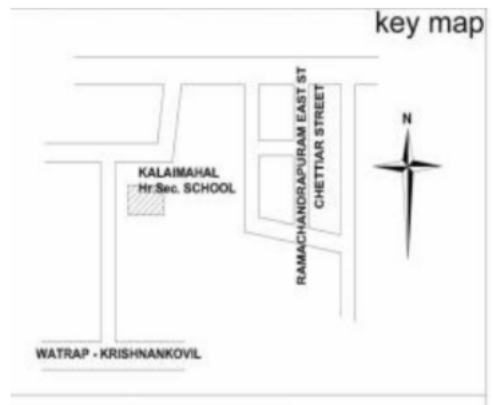

**3. வாக்குச் சாவடியின் விவரங்கள்**

<b>வாக்குச் சாவடியின் எண் மற்றும் பெயர் :</b> 97 - கலைமகள் மேல்நிலைப்பள்ளி, புதிய கட்டிடம் தெற்கு பக்கம் ராமசந்திராபுரம்-626126	<b>வாக்குச் சாவடியின் வகைப்பாடு (ஆண்/பெண்/பொது)</b>	பொது
<b>வாக்குச் சாவடியின் முகவரி :</b> கலைமகள் மேல்நிலைப்பள்ளி, புதிய கட்டிடம் தெற்கு பக்கம் ராமசந்திராபுரம்-626126	<b>துணை வாக்குச் சாவடிகளின் எண்ணிக்கை :</b>	0

**4. வாக்காளர்களின் எண்ணிக்கை**

தொடங்கும் வரிசை எண்	முடியும் வரிசை எண்.	நிகர வாக்காளர்களின் எண்ணிக்கை			
		ஆண்	பெண்	மூன்றாம் பாலினம்	மொத்தம்
1	689	333	352	0	685

கையொப்பம்

Nazri Naksha

Google Map View

Polling Station Building Front View

Polling Station Front View

Cad View

Key MAP View

சட்டமன்றத் தொகுதியின் எண் மற்றும் பெயர் : 203-ஸ்ரீவில்லிப்புத்தூர் பிரிவு எண் மற்றும் பெயர் 1-சுந்தரபாண்டியம் (வ.கி), இராமசந்திராபுரம் (ஊ), வார்டு 1,2,3 இராமசந்திராபுரம் கீழ்த்தெரு செட்டியார் தெரு