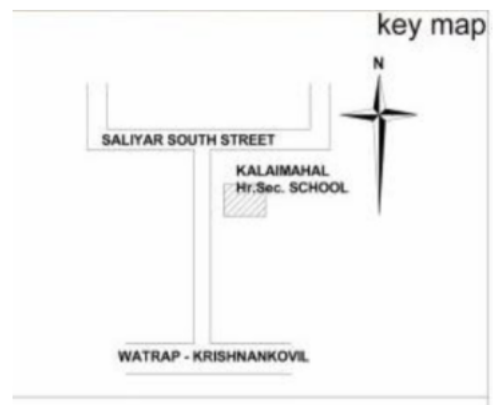

Cad View

Key MAP View