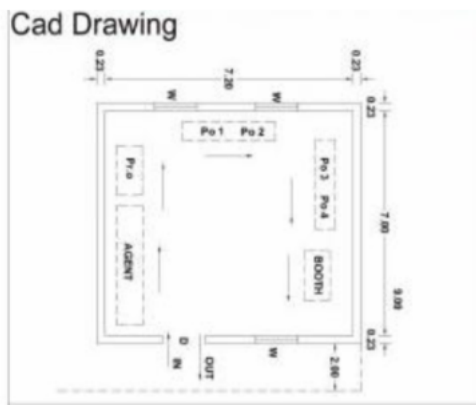

Cad View

Key MAP View