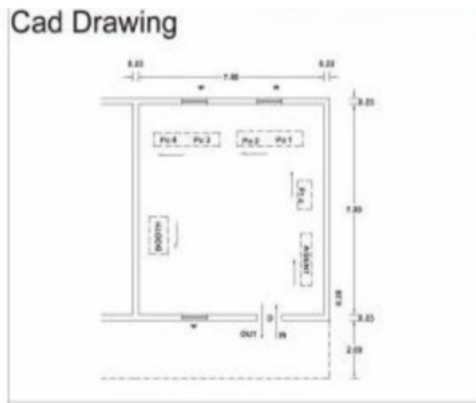

Google Map View

Polling Station Building Front View

Polling Station Front View

Cad View

Key MAP View

1 பெயர் : விக்னேஸ்வரன் தந்தை பெயர்: குருசாமி வீட்டு எண் : 1 வயது : 35 பாலினம் : ஆண்	YXB0264184 Photo is available	2 பெயர் : கரும்பன் தந்தை பெயர்: குருவாணந்தம் வீட்டு எண் : 1/72/220 வயது : 27 பாலினம் : ஆண்	YXB2243913 Photo is available	3 பெயர் : இராமச்சதாசு தந்தை பெயர்: சுப்பிரமணியம் வீட்டு எண் : 1/115 வயது : 22 பாலினம் : ஆண்	YXB2176048 Photo is available
4 பெயர் : முனீஸ்வரி தந்தை பெயர்: மாசாணம் வீட்டு எண் : 1/332 வயது : 20 பாலினம் : பெண்	YXB2236719 Photo is available	5 பெயர் : அசரப் நிஷா ராஜா முகமது தாயின் பெயர்: கலிமா பேகம் வீட்டு எண் : 3/37 வயது : 21 பாலினம் : பெண்	YXB2251528 Photo is available	6 பெயர் : ஜெயபுரீ தந்தை பெயர்: முருகேசன் வீட்டு எண் : 3/66பி வயது : 21 பாலினம் : பெண்	YXB2241792 Photo is available
#2 7 பெயர் : சிவனேயுரீதரன் அ இரா தந்தை பெயர்: அய்யனார் வீட்டு எண் : 4/26 வயது : 26 பாலினம் : ஆண்	YXB1198365 Photo is available	8 பெயர் : கலைவாணி கணவர் பெயர்: ஜெய்கணேஷ் வீட்டு எண் : 4/68 வயது : 38 பாலினம் : பெண்	YXB2104776 Photo is available	9 பெயர் : முனீஸ்வரி க கணவர் பெயர்: கருப்பசாமி வீட்டு எண் : 4/131 வயது : 28 பாலினம் : பெண்	YXB2267706 Photo is available
10 பெயர் : சடையாண்டி தந்தை பெயர்: முத்தையா வீட்டு எண் : 4-227 வயது : 45 பாலினம் : ஆண்	FPQ3696150 Photo is available	11 பெயர் : ஆனந்தபிரியா ச கணவர் பெயர்: சரவணன் வீட்டு எண் : 4/227A வயது : 30 பாலினம் : பெண்	YXB2290468 Photo is available	12 பெயர் : சீனிவாசன் தந்தை பெயர்: இராமசாமி வீட்டு எண் : 4/228 வயது : 63 பாலினம் : ஆண்	YXB2097541 Photo is available
13 பெயர் : சாந்தி கணவர் பெயர்: ஸ்ரீனிவாசன் வீட்டு எண் : 4/228 வயது : 55 பாலினம் : பெண்	YXB2097475 Photo is available	14 பெயர் : தனலெட்சுமி கணவர் பெயர்: வேல்முருகன் வீட்டு எண் : 4/243-ஏ வயது : 47 பாலினம் : பெண்	MZY1690817 Photo is available	15 பெயர் : ஜெயபாலாஜி வேல்முருகன் தந்தை பெயர்: வேல்முருகன் வைகுண்டமூர்த்தி வீட்டு எண் : 4/243-ஏ வயது : 20 பாலினம் : ஆண்	YXB2257202 Photo is available
16 பெயர் : ஆனந்தலட்சுமி கணவர் பெயர்: சங்கிலிமாடசாமி வீட்டு எண் : 4/257 வயது : 49 பாலினம் : பெண்	YXB1274539 Photo is available	17 பெயர் : கண்ணன் தாயின் பெயர்: லட்சுமி வீட்டு எண் : 4/356 வயது : 34 பாலினம் : ஆண்	NPS0658930 Photo is available	#2 18 பெயர் : ஆனந்தி முத்தையா இதரர் பெயர்: முத்தையா வீட்டு எண் : 4/424 ஏ வயது : 54 பாலினம் : பெண்	RCX0652651 Photo is available
# 19 பெயர் : முத்தையா ராசுத்தேவர் தந்தை பெயர்: ராசு வீட்டு எண் : 4/771 வயது : 48 பாலினம் : ஆண்	RCX0652404 Photo is available	20 பெயர் : கணேசன் தந்தை பெயர்: முத்தையா வீட்டு எண் : 4-515 வயது : 42 பாலினம் : ஆண்	YXB0983643 Photo is available	21 பெயர் : கலைவாணி கணவர் பெயர்: கணேசன் வீட்டு எண் : 4-515 வயது : 36 பாலினம் : பெண்	YXB0983403 Photo is available
22 பெயர் : செல்வசுந்தரம் தந்தை பெயர்: கருப்பசாமி வீட்டு எண் : 4/537ஏ, வயது : 27 பாலினம் : ஆண்	YXB1274265 Photo is available	23 பெயர் : திரிஷா ச தந்தை பெயர்: சுந்தர்ராஜ் வீட்டு எண் : 4/552 வயது : 19 பாலினம் : பெண்	YXB2311280 Photo is available	24 பெயர் : பத்மா கணவர் பெயர்: சரவணக்குமார் வீட்டு எண் : 4-580 வயது : 53 பாலினம் : பெண்	YXB0658575 Photo is available
25 பெயர் : முகில்குமார் தந்தை பெயர்: சரவணக்குமார் வீட்டு எண் : 4-580 வயது : 31 பாலினம் : ஆண்	YXB0658567 Photo is available	26 பெயர் : சுபாகினி தந்தை பெயர்: சரவணக்குமார் வீட்டு எண் : 4-580 வயது : 29 பாலினம் : பெண்	YXB1065457 Photo is available	27 பெயர் : கோகுல்குமார் தந்தை பெயர்: சரவணக்குமார் வீட்டு எண் : 4-580 வயது : 27 பாலினம் : ஆண்	YXB1138700 Photo is available
28 பெயர் : லட்சுமி கணவர் பெயர்: பரமசிவன்செட்டியார் வீட்டு எண் : 4/585 வயது : 71 பாலினம் : பெண்	MPY2316008 Photo is available	29 பெயர் : சண்முகத்தாய் என்ற சங்கீதா கணவர் பெயர்: கணேசன் வீட்டு எண் : 4/689 வயது : 37 பாலினம் : பெண்	NPS0720367 Photo is available	30 பெயர் : வைகுண்ட மூர்த்தி தந்தை பெயர்: மும்மூர்த்தி வீட்டு எண் : 4/710 வயது : 41 பாலினம் : ஆண்	YXB1961341 Photo is available