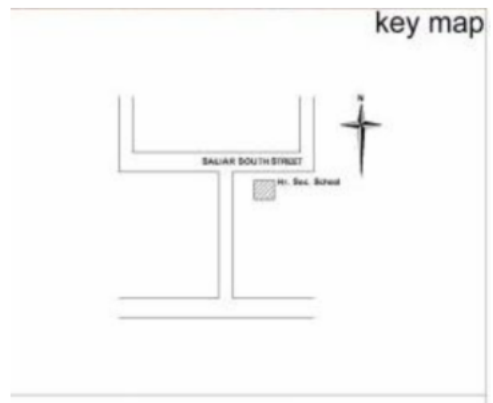

Google Map View

Polling Station Building Front View

Polling Station Front View

Cad View

Key MAP View

1 பெயர் : விக்னேஸ்வரன் தந்தை பெயர்: குருசாமி வீட்டு எண் : 1 வயது : 35 பாலினம் : ஆண்	YXB0264184 Photo is available	2 பெயர் : கரும்பன் தந்தை பெயர்: குருவாணந்தம் வீட்டு எண் : 1/72/220 வயது : 27 பாலினம் : ஆண்	YXB2243913 Photo is available	3 பெயர் : இராமச்சதாசு தந்தை பெயர்: சுப்பிரமணியம் வீட்டு எண் : 1/115 வயது : 22 பாலினம் : ஆண்	YXB2176048 Photo is available
4 பெயர் : முனீஸ்வரி தந்தை பெயர்: மாசாணம் வீட்டு எண் : 1/332 வயது : 20 பாலினம் : பெண்	YXB2236719 Photo is available	5 பெயர் : அசரப் நிஷா ராஜா முகமது தாயின் பெயர்: கலிமா பேகம் வீட்டு எண் : 3/37 வயது : 21 பாலினம் : பெண்	YXB2251528 Photo is available	6 பெயர் : ஜெயபுரீ தந்தை பெயர்: முருகேசன் வீட்டு எண் : 3/66பி வயது : 21 பாலினம் : பெண்	YXB2241792 Photo is available
#2 7 பெயர் : சிவனேயுரீதரன் அ இரா தந்தை பெயர்: அய்யனார் வீட்டு எண் : 4/26 வயது : 26 பாலினம் : ஆண்	YXB1198365 Photo is available	8 பெயர் : கலைவாணி கணவர் பெயர்: ஜெய்கணேஷ் வீட்டு எண் : 4/68 வயது : 38 பாலினம் : பெண்	YXB2104776 Photo is available	9 பெயர் : முனீஸ்வரி க கணவர் பெயர்: கருப்பசாமி வீட்டு எண் : 4/131 வயது : 28 பாலினம் : பெண்	YXB2267706 Photo is available
10 பெயர் : சடையாண்டி தந்தை பெயர்: முத்தையா வீட்டு எண் : 4-227 வயது : 45 பாலினம் : ஆண்	FPQ3696150 Photo is available	11 பெயர் : ஆனந்தபிரியா ச கணவர் பெயர்: சரவணன் வீட்டு எண் : 4/227A வயது : 30 பாலினம் : பெண்	YXB2290468 Photo is available	12 பெயர் : சீனிவாசன் தந்தை பெயர்: இராமசாமி வீட்டு எண் : 4/228 வயது : 63 பாலினம் : ஆண்	YXB2097541 Photo is available
13 பெயர் : சாந்தி கணவர் பெயர்: ஸ்ரீனிவாசன் வீட்டு எண் : 4/228 வயது : 55 பாலினம் : பெண்	YXB2097475 Photo is available	14 பெயர் : தனலெட்சுமி கணவர் பெயர்: வேல்முருகன் வீட்டு எண் : 4/243-ஏ வயது : 47 பாலினம் : பெண்	MZY1690817 Photo is available	15 பெயர் : ஜெயபாலாஜி வேல்முருகன் தந்தை பெயர்: வேல்முருகன் வைகுண்டமூர்த்தி வீட்டு எண் : 4/243-ஏ வயது : 20 பாலினம் : ஆண்	YXB2257202 Photo is available
16 பெயர் : ஆனந்தலட்சுமி கணவர் பெயர்: சங்கிலிமாடசாமி வீட்டு எண் : 4/257 வயது : 49 பாலினம் : பெண்	YXB1274539 Photo is available	17 பெயர் : கண்ணன் தாயின் பெயர்: லட்சுமி வீட்டு எண் : 4/356 வயது : 34 பாலினம் : ஆண்	NPS0658930 Photo is available	#2 18 பெயர் : ஆனந்தி முத்தையா இதரர் பெயர்: முத்தையா வீட்டு எண் : 4/424 ஏ வயது : 54 பாலினம் : பெண்	RCX0652651 Photo is available
# 19 பெயர் : முத்தையா ராசுத்தேவர் தந்தை பெயர்: ராசு வீட்டு எண் : 4/771 வயது : 48 பாலினம் : ஆண்	RCX0652404 Photo is available	20 பெயர் : கணேசன் தந்தை பெயர்: முத்தையா வீட்டு எண் : 4-515 வயது : 42 பாலினம் : ஆண்	YXB0983643 Photo is available	21 பெயர் : கலைவாணி கணவர் பெயர்: கணேசன் வீட்டு எண் : 4-515 வயது : 36 பாலினம் : பெண்	YXB0983403 Photo is available
22 பெயர் : செல்வசுந்தரம் தந்தை பெயர்: கருப்பசாமி வீட்டு எண் : 4/537ஏ, வயது : 27 பாலினம் : ஆண்	YXB1274265 Photo is available	23 பெயர் : திரிஷா ச தந்தை பெயர்: சுந்தர்ராஜ் வீட்டு எண் : 4/552 வயது : 19 பாலினம் : பெண்	YXB2311280 Photo is available	24 பெயர் : பத்மா கணவர் பெயர்: சரவணக்குமார் வீட்டு எண் : 4-580 வயது : 53 பாலினம் : பெண்	YXB0658575 Photo is available
25 பெயர் : முகில்குமார் தந்தை பெயர்: சரவணக்குமார் வீட்டு எண் : 4-580 வயது : 31 பாலினம் : ஆண்	YXB0658567 Photo is available	26 பெயர் : சுபாகினி தந்தை பெயர்: சரவணக்குமார் வீட்டு எண் : 4-580 வயது : 29 பாலினம் : பெண்	YXB1065457 Photo is available	27 பெயர் : கோகுல்குமார் தந்தை பெயர்: சரவணக்குமார் வீட்டு எண் : 4-580 வயது : 27 பாலினம் : ஆண்	YXB1138700 Photo is available
28 பெயர் : லட்சுமி கணவர் பெயர்: பரமசிவன்செட்டியார் வீட்டு எண் : 4/585 வயது : 71 பாலினம் : பெண்	MPY2316008 Photo is available	29 பெயர் : சண்முகத்தாய் என்ற சங்கீதா கணவர் பெயர்: கணேசன் வீட்டு எண் : 4/689 வயது : 37 பாலினம் : பெண்	NPS0720367 Photo is available	30 பெயர் : வைகுண்ட மூர்த்தி தந்தை பெயர்: மும்மூர்த்தி வீட்டு எண் : 4/710 வயது : 41 பாலினம் : ஆண்	YXB1961341 Photo is available