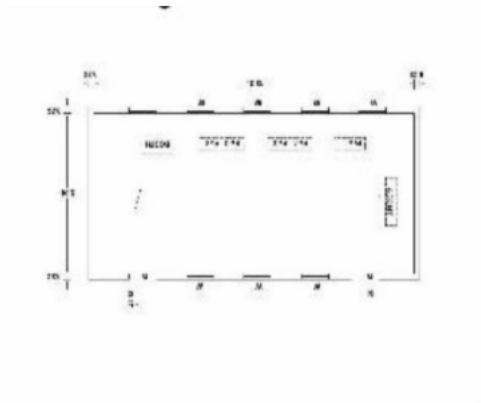

Google Map View

Polling Station Building Front View

Polling Station Front View

Cad View

Key MAP View

சட்டமன்றத் தொகுதியின் எண் மற்றும் பெயர் : 204-சாத்தூர்  
பிரிவு எண் மற்றும் பெயர் 1-சோழபுரம் 1(வ.கி), நல்லமநாயக்கன்பட்டி (ஊ), வார்டு 2 என்.புதூர்