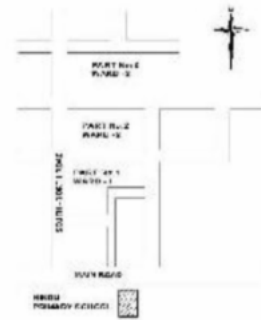

Google Map View

Polling Station Building Front View

Polling Station Front View

Cad View

Key MAP View

சட்டமன்றத் தொகுதியின் எண் மற்றும் பெயர் : 204-சாத்தூர்  
பிரிவு எண் மற்றும் பெயர் 1-சோழபுரம் 1(வ.கி), நல்லமநாயக்கன்பட்டி (ஊ), வார்டு 2 என்.புதூர்