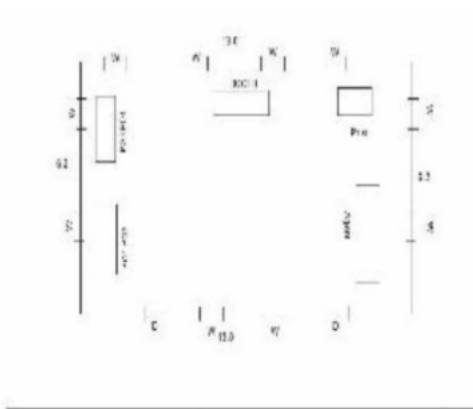

Google Map View

Polling Station Building Front View

Polling Station Front View

Cad View

Key MAP View

1 பெயர் : முனியம்மாள் கணவர் பெயர்: இன்னாசிமுத்து வீட்டு எண் : 1 வயது : 91 பாலினம் : பெண் Photo is available	ZWN1664143	2 பெயர் : ராமுத்தாய் கணவர் பெயர்: கண்ணன் வீட்டு எண் : 1-2 வயது : 40 பாலினம் : பெண் Photo is available	ZWN0630152	3 பெயர் : காயத்ரி தந்தை பெயர்: ராமர் வீட்டு எண் : 1-2B வயது : 24 பாலினம் : பெண் Photo is available	ZWN2039261
4 பெயர் : ஜெயந்தி கணவர் பெயர்: கனகராஜ் வீட்டு எண் : 1-5 வயது : 37 பாலினம் : பெண் Photo is available	ZWN0293696	5 பெயர் : அந்தோனிராஜ் பி தந்தை பெயர்: புஷ்பராஜ் வீட்டு எண் : 1/5 வயது : 31 பாலினம் : ஆண் Photo is available	ZWN2381168	6 பெயர் : சகாயராணி தந்தை பெயர்: புஷ்பராஜ் வீட்டு எண் : 1/5 வயது : 26 பாலினம் : பெண் Photo is available	ZWN2065233
7 பெயர் : ஜேமஸ் தந்தை பெயர்: புஷ்பராஜ் வீட்டு எண் : 1/5 வயது : 24 பாலினம் : ஆண் Photo is available	ZWN2065241	8 பெயர் : அபிநயா கணவர் பெயர்: ஆனந்தபாபு வீட்டு எண் : 1/8 வயது : 28 பாலினம் : பெண் Photo is available	ZWN2065225	9 பெயர் : அனந்தநாயகி கணவர் பெயர்: மகேந்திரன் வீட்டு எண் : 1/10 வயது : 36 பாலினம் : பெண் Photo is available	ZWN2082485
10 பெயர் : சூடம்மாள் கணவர் பெயர்: பால்ராஜ் வீட்டு எண் : 1-12a வயது : 62 பாலினம் : பெண் Photo is available	ZWN0808733	11 பெயர் : அசோகராஜ் சீ தந்தை பெயர்: சீனிவாசன் வீட்டு எண் : 1/16 வயது : 21 பாலினம் : ஆண் Photo is available	ZWN2285245	12 பெயர் : வீரலட்சுமி கணவர் பெயர்: சேது வீட்டு எண் : 1-19 வயது : 66 பாலினம் : பெண் Photo is available	DPH4986352
13 பெயர் : பிரியங்கா தந்தை பெயர்: குருசாமி வீட்டு எண் : 1/20 வயது : 24 பாலினம் : பெண் Photo is available	ZWN2098218	14 பெயர் : மோகனபிரியா கணவர் பெயர்: குமாரசாமி வீட்டு எண் : 1-22 வயது : 36 பாலினம் : பெண் Photo is available	ZWN0808709	15 பெயர் : ரமணி கணவர் பெயர்: சுரேஷ் வீட்டு எண் : 1-22 வயது : 33 பாலினம் : பெண் Photo is available	ZWN1177641
16 பெயர் : சத்தியபாமா கணவர் பெயர்: ரமேஸ் வீட்டு எண் : 1-22 வயது : 30 பாலினம் : பெண் Photo is available	ZWN1177633	17 பெயர் : ஜவஹர் அ தந்தை பெயர்: அய்யலுசாமி வீட்டு எண் : 1/25 வயது : 22 பாலினம் : ஆண் Photo is available	ZWN2359842	18 பெயர் : கிருஷ்ணகுமார் அ தந்தை பெயர்: அய்யலுசாமி வீட்டு எண் : 1/25 வயது : 20 பாலினம் : ஆண் Photo is available	ZWN2357374
19 பெயர் : ராமசுப்ரமணியம் தந்தை பெயர்: கணேசன் ர வீட்டு எண் : 1/29 ஏ வயது : 22 பாலினம் : ஆண் Photo is available	ZWN2286128	20 பெயர் : முனிஸ்வரி கணவர் பெயர்: மகேந்திரன் வீட்டு எண் : 1/30 வயது : 33 பாலினம் : பெண் Photo is available	ZWN2065191	21 பெயர் : ராம்குமார் தந்தை பெயர்: ராமசாமி வீட்டு எண் : 1-35 வயது : 38 பாலினம் : ஆண் Photo is available	DPH4986360
22 பெயர் : சக்திவேல் தந்தை பெயர்: மாரியப்பன் வீட்டு எண் : 1-36 வயது : 39 பாலினம் : ஆண் Photo is available	ZWN0031211	23 பெயர் : அமுதா கணவர் பெயர்: சக்திவேல் வீட்டு எண் : 1/36 வயது : 33 பாலினம் : பெண் Photo is available	ZWN2065209	24 பெயர் : சக்திவேல்முருகன் தந்தை பெயர்: காளிமுத்து வீட்டு எண் : 1-38 வயது : 45 பாலினம் : ஆண் Photo is available	ZWN0031229
25 பெயர் : வேல்முருகன் தந்தை பெயர்: காசிராஜன் வீட்டு எண் : 1-39 வயது : 37 பாலினம் : ஆண் Photo is available	ZWN0031179	26 பெயர் : சுரேஷ் தந்தை பெயர்: தங்கவேல் வீட்டு எண் : 1-41 வயது : 32 பாலினம் : ஆண் Photo is available	ZWN0979096	27 பெயர் : சுவாதி தந்தை பெயர்: ரத்தினவேல் வீட்டு எண் : 1-42 வயது : 23 பாலினம் : பெண் Photo is available	ZWN2248029
28 பெயர் : காளிமுத்து தந்தை பெயர்: முத்துச்செல்வம் வீட்டு எண் : 1/44 வயது : 24 பாலினம் : ஆண் Photo is available	ZWN2031037	29 பெயர் : செல்வகுமார் தந்தை பெயர்: முத்துச்செல்வம் வீட்டு எண் : 1/48 வயது : 26 பாலினம் : ஆண் Photo is available	ZWN2082279	30 பெயர் : சுஜிதா தந்தை பெயர்: சந்தனமாரியப்பன் வீட்டு எண் : 1,65 வயது : 26 பாலினம் : பெண் Photo is available	ZWN1396548