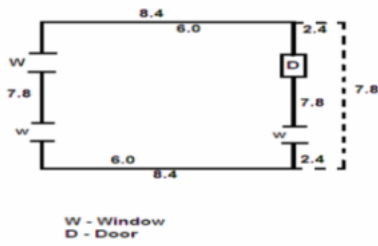

Google Map View

Polling Station Building Front View

Polling Station Front View

Cad View

Key MAP View

<p>S2 1</p> <p>பெயர் : லக்ஷ்மி தந்தை பெயர்: செல்வம் வீட்டு எண் : 1-99 வயது : 53 பாலினம் : பெண்</p> <p>Photo is available</p>	ZWN2055457	<p>2</p> <p>பெயர் : பழனிச்செல்வம் தந்தை பெயர்: தங்கம் வீட்டு எண் : 1-120 வயது : 26 பாலினம் : ஆண்</p> <p>Photo is available</p>	ZWN1363985	<p>3</p> <p>பெயர் : லட்சுமி பிரபா தந்தை பெயர்: சந்திரமோகன் வீட்டு எண் : 1-214 வயது : 29 பாலினம் : பெண்</p> <p>Photo is available</p>	ZWN1194786
<p>4</p> <p>பெயர் : தினேஷ் கே தந்தை பெயர்: கார்த்திகேயன் வெங்கடசாமி வீட்டு எண் : 1/232 வயது : 22 பாலினம் : ஆண்</p> <p>Photo is available</p>	ZWN2255149	<p>5</p> <p>பெயர் : சரண்யா தந்தை பெயர்: மூக்கையா வீட்டு எண் : 1/406-15 வயது : 22 பாலினம் : பெண்</p> <p>Photo is available</p>	ZWN2294890	<p>6</p> <p>பெயர் : வளர்மதி கணவர் பெயர்: செல்விமுத்து வீட்டு எண் : 2 வயது : 50 பாலினம் : பெண்</p> <p>Photo is available</p>	DPH2822039
<p>7</p> <p>பெயர் : சூரியபிரகாஷ் தந்தை பெயர்: ஆனந்தன் வீட்டு எண் : 2-20 வயது : 30 பாலினம் : ஆண்</p> <p>Photo is available</p>	ZWN1365477	<p>8</p> <p>பெயர் : கணேஷ்குமார் தந்தை பெயர்: முருகதாஸ் வீட்டு எண் : 2-43 வயது : 33 பாலினம் : ஆண்</p> <p>Photo is available</p>	ZWN0980615	<p>9</p> <p>பெயர் : செல்வி பா கணவர் பெயர்: பாண்டி வீட்டு எண் : 2/66/பீ வயது : 30 பாலினம் : பெண்</p> <p>Photo is available</p>	ZWN2217164
<p>10</p> <p>பெயர் : முருகன் தந்தை பெயர்: கதிரேசன் வீட்டு எண் : 2-141-27 வயது : 47 பாலினம் : ஆண்</p> <p>Photo is available</p>	ZWN1207729	<p>11</p> <p>பெயர் : ராஜ்குமார் தந்தை பெயர்: ஜேம்ஸ்ராஜ் வீட்டு எண் : 2-141-32 வயது : 25 பாலினம் : ஆண்</p> <p>Photo is available</p>	ZWN2239945	<p>12</p> <p>பெயர் : அருண் தந்தை பெயர்: அந்தோனி வீட்டு எண் : 2-141-32 வயது : 22 பாலினம் : ஆண்</p> <p>Photo is available</p>	ZWN2236198
<p>13</p> <p>பெயர் : அன்னலட்சுமி ரா கணவர் பெயர்: ராமசாமி வீட்டு எண் : 2-141-56 வயது : 56 பாலினம் : பெண்</p> <p>Photo is available</p>	ZWN2055390	<p>14</p> <p>பெயர் : பிரேம்அஞ்சலி ப கணவர் பெயர்: சதீஷ்குமார் ச வீட்டு எண் : 2/143/8 வயது : 28 பாலினம் : பெண்</p> <p>Photo is available</p>	ZWN2460558	<p>15</p> <p>பெயர் : முன்ஸ்வரன் தந்தை பெயர்: பிச்சை வீட்டு எண் : 2-145-23 வயது : 44 பாலினம் : ஆண்</p> <p>Photo is available</p>	ZWN0980524
<p>16</p> <p>பெயர் : அருணாசலம் ஆ தந்தை பெயர்: ஆதிலுலம் வீட்டு எண் : 2/145-33 வயது : 55 பாலினம் : ஆண்</p> <p>Photo is available</p>	ZWN0545400	<p>17</p> <p>பெயர் : ரூபி த கணவர் பெயர்: அருணாசலம் வீட்டு எண் : 2/145-33 வயது : 52 பாலினம் : பெண்</p> <p>Photo is available</p>	ZWN0545376	<p>18</p> <p>பெயர் : ரேவதி கணவர் பெயர்: கணபதி வீட்டு எண் : 2-183 வயது : 51 பாலினம் : பெண்</p> <p>Photo is available</p>	ZWN1703545
<p>#2 19</p> <p>பெயர் : சதீஸ்குமார் ச தந்தை பெயர்: சுப்ரமணியன் வீட்டு எண் : 2-1438 வயது : 28 பாலினம் : ஆண்</p> <p>Photo is available</p>	ZWN1302223	<p>20</p> <p>பெயர் : ரேணுகாதேவி கணவர் பெயர்: அசோக் வீட்டு எண் : 2-1525 வயது : 31 பாலினம் : பெண்</p> <p>Photo is available</p>	ZWN1127737	<p>21</p> <p>பெயர் : மனோஜ்குமார் தந்தை பெயர்: பெருமாள்சாமி வீட்டு எண் : 3/71 வயது : 26 பாலினம் : ஆண்</p> <p>Photo is available</p>	ZWN2171692
<p>22</p> <p>பெயர் : சரஸ்வதி கடற்கரை கணவர் பெயர்: கடற்கரை வீட்டு எண் : 3/97 வயது : 95 பாலினம் : பெண்</p> <p>Photo is available</p>	ZWN2215929	<p>23</p> <p>பெயர் : மகேஸ்வரி கணவர் பெயர்: ஜெயபால் வீட்டு எண் : 3-195 வயது : 56 பாலினம் : பெண்</p> <p>Photo is available</p>	DPH5013610	<p>24</p> <p>பெயர் : ரமேஷ் தந்தை பெயர்: சஞ்சீவ் வீட்டு எண் : 3-196-4 வயது : 55 பாலினம் : ஆண்</p> <p>Photo is available</p>	DPH4984308
<p>25</p> <p>பெயர் : சுப்புலட்சுமி கணவர் பெயர்: சண்முகக்கனி வீட்டு எண் : 4 வயது : 42 பாலினம் : பெண்</p> <p>Photo is available</p>	ZWN0138107	<p>26</p> <p>பெயர் : புவனேஸ்வரி கணவர் பெயர்: ரமேஷ் வீட்டு எண் : 4-4 வயது : 32 பாலினம் : பெண்</p> <p>Photo is available</p>	ZWN0980821	<p>27</p> <p>பெயர் : முத்துலட்சுமி தந்தை பெயர்: முனியப்பன் வீட்டு எண் : 4-7 வயது : 39 பாலினம் : பெண்</p> <p>Photo is available</p>	ZWN0299875
<p>28</p> <p>பெயர் : கண்ணன் தந்தை பெயர்: ஜெயப்பிரகாஷ் வீட்டு எண் : 4-9-2 வயது : 51 பாலினம் : ஆண்</p> <p>Photo is available</p>	ZWN0549741	<p>29</p> <p>பெயர் : ஜெயலட்சுமி கணவர் பெயர்: கண்ணன் வீட்டு எண் : 4-9-2 வயது : 49 பாலினம் : பெண்</p> <p>Photo is available</p>	ZWN0549584	<p>30</p> <p>பெயர் : கணேசன் தந்தை பெயர்: செளந்தர்ராஜன் வீட்டு எண் : 4-10 வயது : 45 பாலினம் : ஆண்</p> <p>Photo is available</p>	ZWN0034074