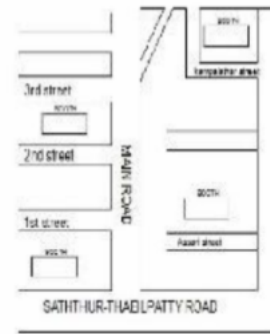

Key MAP View