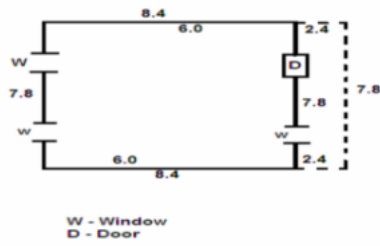

Google Map View

Polling Station Building Front View

Polling Station Front View

Cad View

Key MAP View

1 பெயர் : சகாதேவன் தந்தை பெயர்: ராமசுப்பையா வீட்டு எண் : 1 வயது : 38 பாலினம் : ஆண்	ZWN0980995 Photo is available	2 பெயர் : முருகேஸ்வரி தந்தை பெயர்: முத்துவேல் வீட்டு எண் : 1 வயது : 31 பாலினம் : ஆண்	ZWN1088566 Photo is available	3 பெயர் : ராஜேஸ்வரி கணவர் பெயர்: செல்வம் வீட்டு எண் : 1-49 வயது : 32 பாலினம் : பெண்	ZWN0901165 Photo is available
4 பெயர் : மரிய புஷ்பம் கணவர் பெயர்: கண்ணன் வீட்டு எண் : 1-60A வயது : 46 பாலினம் : பெண்	ZWN1276831 Photo is available	5 பெயர் : கலா கணவர் பெயர்: தமிழ்வாணன் வீட்டு எண் : 1-94 வயது : 54 பாலினம் : பெண்	ZWN0900704 Photo is available	6 பெயர் : காளீஸ்வரி தந்தை பெயர்: தமிழ்வாணன் வீட்டு எண் : 1-94 வயது : 33 பாலினம் : பெண்	ZWN0900654 Photo is available
7 பெயர் : ரமா தேவி தந்தை பெயர்: செல்வம் வீட்டு எண் : 1/99 வயது : 23 பாலினம் : பெண்	ZWN2192300 Photo is available	8 பெயர் : மோகன் ராஜ் தந்தை பெயர்: பாலமுருகன் வீட்டு எண் : 1-143 வயது : 32 பாலினம் : ஆண்	ZWN1197771 Photo is available	9 பெயர் : ஆனந்த் தந்தை பெயர்: சேகர் வீட்டு எண் : 1-145b வயது : 41 பாலினம் : ஆண்	ZWN0981571 Photo is available
10 பெயர் : டேனியல் தந்தை பெயர்: ஜெபா மணி வீட்டு எண் : 1/169 வயது : 45 பாலினம் : ஆண்	ZWN2243624 Photo is available	11 பெயர் : மகாலட்சுமி கணவர் பெயர்: டேனியல் வீட்டு எண் : 1-169 வயது : 40 பாலினம் : பெண்	ZWN2253128 Photo is available	12 பெயர் : பிரசாந்த் ஜெ தந்தை பெயர்: ஜெயப்பிரகாஷ் வீட்டு எண் : 1/170 வயது : 28 பாலினம் : ஆண்	ZWN1428754 Photo is available
13 பெயர் : பிரதீஷ் குமார் தந்தை பெயர்: ஜெயப்பிரகாஷ் வீட்டு எண் : 1-170 வயது : 25 பாலினம் : ஆண்	ZWN2240026 Photo is available	14 பெயர் : வீரபாண்டி தந்தை பெயர்: முத்தையா வீட்டு எண் : 1-173 வயது : 37 பாலினம் : ஆண்	ZWN1197763 Photo is available	15 பெயர் : செல்வராஜ் தந்தை பெயர்: முத்தையா வீட்டு எண் : 1-173 வயது : 30 பாலினம் : ஆண்	ZWN1197789 Photo is available
16 பெயர் : சரத் சூர்யா தந்தை பெயர்: ராதாகிருஷ்ணன் வீட்டு எண் : 1-247 வயது : 22 பாலினம் : ஆண்	ZWN2241008 Photo is available	17 பெயர் : சுதா தந்தை பெயர்: சோமசுந்தரவேல் வீட்டு எண் : 1/1410/11 வயது : 27 பாலினம் : பெண்	ZWN1427442 Photo is available	18 பெயர் : பெரியசாமி தந்தை பெயர்: ராஜா வீட்டு எண் : 2-23 வயது : 22 பாலினம் : ஆண்	ZWN2239994 Photo is available
19 பெயர் : செல்வக்குமார் தந்தை பெயர்: நாகராஜா வீட்டு எண் : 2-127 வயது : 40 பாலினம் : ஆண்	ZWN0901108 Photo is available	20 பெயர் : அருண் பாண்டியன் தந்தை பெயர்: கலைமணி வீட்டு எண் : 2-141-35 வயது : 24 பாலினம் : ஆண்	ZWN2055903 Photo is available	21 பெயர் : மேகலா தந்தை பெயர்: ஜீவானந்தம் வீட்டு எண் : 2-145-7 வயது : 26 பாலினம் : பெண்	ZWN1346394 Photo is available
22 பெயர் : ஆன்ஸலட்சுமி கணவர் பெயர்: குருசாமி வீட்டு எண் : 2-150 வயது : 56 பாலினம் : பெண்	ZWN1208008 Photo is available	23 பெயர் : பவானி தந்தை பெயர்: கணபதி வீட்டு எண் : 2/183 வயது : 23 பாலினம் : பெண்	ZWN2192052 Photo is available	24 பெயர் : மு.கௌசல்யா தந்தை பெயர்: க முனியாண்டி வீட்டு எண் : 2-293-2 வயது : 22 பாலினம் : பெண்	ZWN2245397 Photo is available
25 பெயர் : நாகராஜன் தந்தை பெயர்: கடற்கரை வீட்டு எண் : 2-1845 வயது : 47 பாலினம் : ஆண்	ZWN1242098 Photo is available	26 பெயர் : சரண்யா தந்தை பெயர்: பால சண்முகநாதன் வீட்டு எண் : 3-144ஏ வயது : 22 பாலினம் : பெண்	ZWN2236834 Photo is available	27 பெயர் : ராமர் தந்தை பெயர்: முத்தையா வீட்டு எண் : 3-156 வயது : 33 பாலினம் : ஆண்	ZWN0900555 Photo is available
28 பெயர் : சரண்யா கணவர் பெயர்: சரவணன் வீட்டு எண் : 3-156 வயது : 32 பாலினம் : பெண்	ZWN0900258 Photo is available	29 பெயர் : லட்சுமி கணவர் பெயர்: தேவன் வீட்டு எண் : 3-163 வயது : 45 பாலினம் : பெண்	ZWN0811810 Photo is available	30 பெயர் : ராஜா செ தந்தை பெயர்: செல்வராஜ் வீட்டு எண் : 3-198 வயது : 36 பாலினம் : ஆண்	ZWN2392199 Photo is available