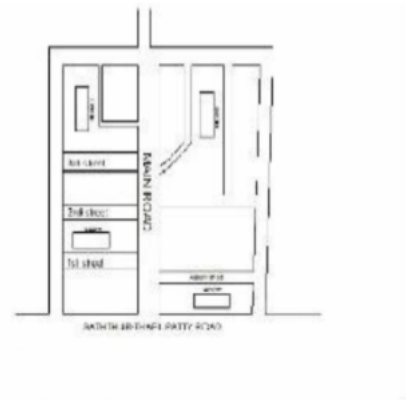

Key MAP View