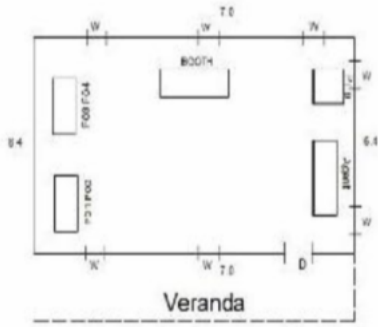

Google Map View

Polling Station Building Front View

Polling Station Front View

Cad View

Key MAP View

1 பெயர் : பியூலாமேரி கணவர் பெயர் : மரியசெல்வம் வீட்டு எண் : 1-254 வயது : 32 பாலினம் : பெண் Photo is available	ZWN1032440	2 பெயர் : தமிழரசன் தந்தை பெயர் : வேல்முருகன் வீட்டு எண் : 2-68 வயது : 26 பாலினம் : ஆண் Photo is available	ZWN2056265	3 பெயர் : சந்திராபோஸ் தந்தை பெயர் : ராஜய்யா வீட்டு எண் : 2-75 வயது : 80 பாலினம் : ஆண் Photo is available	ZWN1032390
4 பெயர் : ஜெபரூபி கணவர் பெயர் : கருப்பசாமி வீட்டு எண் : 2/125 வயது : 23 பாலினம் : பெண் Photo is available	ZWN2380830	5 பெயர் : முருகபூபதி சே தந்தை பெயர் : சேகர் வீட்டு எண் : 2-133 வயது : 50 பாலினம் : ஆண் Photo is available	ZWN1156041	6 பெயர் : சைலா பாஜு மு கணவர் பெயர் : பழனிசுமார் வீட்டு எண் : 2/141/55-5 வயது : 23 பாலினம் : பெண் Photo is available	ZWN2478782
7 பெயர் : சமுத்ரா வள்ளி தந்தை பெயர் : சின்னா அய்யலூ சாமி வீட்டு எண் : 2/197 வயது : 26 பாலினம் : பெண் Photo is available	ZWN2156859	8 பெயர் : குருவலக்ஷ்மி தந்தை பெயர் : சின்னா அய்யலூ வீட்டு எண் : 2/197 வயது : 23 பாலினம் : பெண் Photo is available	ZWN2155000	9 பெயர் : மகேஸ்வரி கணவர் பெயர் : சின்னா அய்யலூ சாமி வீட்டு எண் : 2/197 ஏ வயது : 45 பாலினம் : பெண் Photo is available	ZWN2166254
10 பெயர் : அமீஷா கணவர் பெயர் : சின்னப்பன் வீட்டு எண் : 2-1096 வயது : 26 பாலினம் : பெண் Photo is available	ZWN1418748	11 பெயர் : மதன்குமார் மு தந்தை பெயர் : முருகன் வீட்டு எண் : 2/1255-3 வயது : 20 பாலினம் : ஆண் Photo is available	ZWN2408763	# 12 பெயர் : தங்கம் கா கணவர் பெயர் : காளிராஜ் வீட்டு எண் : 3/15 வயது : 46 பாலினம் : பெண் Photo is available	ZWN2255230
13 பெயர் : பிரசன்னா பெ தந்தை பெயர் : பெருமாள்சாமி வீட்டு எண் : 3/32 வயது : 27 பாலினம் : ஆண் Photo is available	ZWN1387422	14 பெயர் : பிரசாத் சே தந்தை பெயர் : சேகர் ப வீட்டு எண் : 3-102 வயது : 43 பாலினம் : ஆண் Photo is available	ZWN2056547	15 பெயர் : பொன்னுசுடம்மாள் கணவர் பெயர் : தங்கப்பாண்டியன் வீட்டு எண் : 3-223 வயது : 30 பாலினம் : பெண் Photo is available	ZWN1208495
16 பெயர் : ராம்பிரசாத் தந்தை பெயர் : ராஜராம் வீட்டு எண் : 3-2301 வயது : 37 பாலினம் : ஆண் Photo is available	ZWN1032432	17 பெயர் : ராம் குமார் தந்தை பெயர் : ஏசு ராஜ் வீட்டு எண் : 4/107 வயது : 24 பாலினம் : ஆண் Photo is available	ZWN2155018	18 பெயர் : கண்ணன் தந்தை பெயர் : மாரியப்பன் வீட்டு எண் : 4-114 வயது : 30 பாலினம் : ஆண் Photo is available	ZWN1345404
19 பெயர் : கனிச்செல்வி ம தந்தை பெயர் : மகேஸ்வரன் வீட்டு எண் : 4-115 வயது : 46 பாலினம் : ஆண் Photo is available	ZWN1128511	20 பெயர் : டேவிடலிவிங்ஸ்டன் தந்தை பெயர் : அபிரகாம் வீட்டு எண் : 4/115 வயது : 22 பாலினம் : ஆண் Photo is available	ZWN2296051	21 பெயர் : ராஜசேகர் தந்தை பெயர் : செல்லத்துரை வீட்டு எண் : 4-135-2 வயது : 36 பாலினம் : ஆண் Photo is available	ZWN1032002
22 பெயர் : லட்சுமி கணவர் பெயர் : வீரப்பா வீட்டு எண் : 4-137 வயது : 40 பாலினம் : பெண் Photo is available	ZWN1418763	23 பெயர் : சக்திவேல் தந்தை பெயர் : ராஜ் வீட்டு எண் : 4-141 வயது : 25 பாலினம் : ஆண் Photo is available	ZWN2056497	24 பெயர் : ஜெயமேரி வி தந்தை பெயர் : வீரையா வீட்டு எண் : 4-157 வயது : 38 பாலினம் : ஆண் Photo is available	ZWN1156066
25 பெயர் : கற்பகவள்ளி தந்தை பெயர் : கருப்பசாமி வீட்டு எண் : 4-162 வயது : 25 பாலினம் : பெண் Photo is available	ZWN1416957	26 பெயர் : அருண்சுமார் தந்தை பெயர் : சக்திவேல் வீட்டு எண் : 4-173 வயது : 29 பாலினம் : ஆண் Photo is available	ZWN1288430	27 பெயர் : ராஜன் தாயின் பெயர் : வசந்தி வீட்டு எண் : 4-173K வயது : 35 பாலினம் : ஆண் Photo is available	ZWN1032341
28 பெயர் : குமார் தந்தை பெயர் : மணிகண்டன் வீட்டு எண் : 4-193 வயது : 34 பாலினம் : ஆண் Photo is available	ZWN0697367	29 பெயர் : கருப்பசாமி மு தந்தை பெயர் : முத்துராஜ் வீட்டு எண் : 4-216 வயது : 30 பாலினம் : ஆண் Photo is available	ZWN1156033	30 பெயர் : மேரி கணவர் பெயர் : வின்சென்ட் வீட்டு எண் : 4-300 வயது : 58 பாலினம் : பெண் Photo is available	ZWN1418516