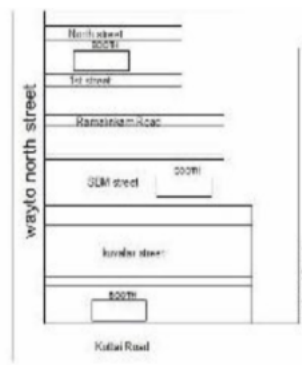

Nazri Naksha

Google Map View

Polling Station Building Front View

Polling Station Front View

Cad View

Key MAP View

1 பெயர் : விஜயா கணவர் பெயர்: அண்ணாமலை வீட்டு எண் : 1 வயது : 71 பாலினம் : பெண் Photo is available	ZWN1685098	2 பெயர் : கார்த்திகேயன் தந்தை பெயர்: அண்ணாமலை வீட்டு எண் : 1 வயது : 49 பாலினம் : ஆண் Photo is available	DPH2825107	3 பெயர் : சந்திரசேகரன் தந்தை பெயர்: அண்ணாமலை வீட்டு எண் : 1 வயது : 46 பாலினம் : ஆண் Photo is available	DPH2829216
4 பெயர் : ரமேஷ் தந்தை பெயர்: ராமசாமி வீட்டு எண் : 1 வயது : 46 பாலினம் : ஆண் Photo is available	ZWN0903179	5 பெயர் : பாலசுப்ரமணியன் தந்தை பெயர்: அண்ணாமலை வீட்டு எண் : 1 வயது : 44 பாலினம் : ஆண் Photo is available	DPH2827426	6 பெயர் : சமதி கணவர் பெயர்: மீனாட்சி சுந்தரம் வீட்டு எண் : 1 வயது : 43 பாலினம் : பெண் Photo is available	ZWN0903294
7 பெயர் : சுந்தரமூர்த்தி தந்தை பெயர்: முனியாண்டி வீட்டு எண் : 1 வயது : 41 பாலினம் : ஆண் Photo is available	ZWN0982363	8 பெயர் : ராஜேஸ்வரன் தந்தை பெயர்: சிங்கராஜ் வீட்டு எண் : 1 வயது : 33 பாலினம் : ஆண் Photo is available	ZWN0982355	9 பெயர் : போத்திராஜ் தந்தை பெயர்: ரமேஷ் வீட்டு எண் : 1- வயது : 19 பாலினம் : ஆண் Photo is available	ZWN2452654
10 பெயர் : வரதராஜ் தந்தை பெயர்: தவட்டுராஜ் வீட்டு எண் : 1-2 வயது : 49 பாலினம் : ஆண் Photo is available	ZWN1685114	11 பெயர் : லட்சுமிதாய் கணவர் பெயர்: வரதராஜ் வீட்டு எண் : 1-2 வயது : 47 பாலினம் : பெண் Photo is available	DPH4806501	12 பெயர் : ஈஸ்வரன் தந்தை பெயர்: வரதராஜ் வீட்டு எண் : 1/2-3 வயது : 26 பாலினம் : ஆண் Photo is available	ZWN2172344
13 பெயர் : பரமசிவம் தந்தை பெயர்: ராஜா வீட்டு எண் : 1-10 வயது : 33 பாலினம் : ஆண் Photo is available	ZWN1033026	14 பெயர் : பாலமுருகன் தந்தை பெயர்: பாலராஜ் வீட்டு எண் : 1-14 வயது : 31 பாலினம் : ஆண் Photo is available	ZWN0903112	#2 15 பெயர் : பாலசுப்ரமணியன் க தந்தை பெயர்: கருப்பசாமி வீட்டு எண் : 1-19 வயது : 34 பாலினம் : ஆண் Photo is available	ZWN0903534
16 பெயர் : உமாசங்கரி கணவர் பெயர்: மணிகண்டன் வீட்டு எண் : 1/26 வயது : 33 பாலினம் : பெண் Photo is available	ZWN2172187	17 பெயர் : ஜோதிகா லட்சுமி தந்தை பெயர்: முத்து ராஜ் வீட்டு எண் : 1/26 வயது : 25 பாலினம் : பெண் Photo is available	ZWN2168847	18 பெயர் : சிவரஞ்சனி தந்தை பெயர்: பார்த்திபன் வீட்டு எண் : 1/26 வயது : 23 பாலினம் : பெண் Photo is available	ZWN2168961
19 பெயர் : சபரிஷ் தந்தை பெயர்: வீரபுத்திரசாமி வீட்டு எண் : 1-34 வயது : 24 பாலினம் : ஆண் Photo is available	ZWN2056869	20 பெயர் : மோகன்ராஜ் தந்தை பெயர்: தங்கராஜ் வீட்டு எண் : 1-35 வயது : 28 பாலினம் : ஆண் Photo is available	ZWN1277110	21 பெயர் : பெத்தனாசி தந்தை பெயர்: பச்சைக்கனி வீட்டு எண் : 1-55 வயது : 32 பாலினம் : பெண் Photo is available	ZWN0903211
22 பெயர் : அழகர்சாமி இதரர் பெயர்: மாரிமுத்து வீட்டு எண் : 1/64 வயது : 26 பாலினம் : ஆண் Photo is available	ZWN2165702	23 பெயர் : காளீஸ்வரி ரா தந்தை பெயர்: ராஜேந்திரன் வீட்டு எண் : 1-83 வயது : 34 பாலினம் : பெண் Photo is available	ZWN1208743	24 பெயர் : இந்திராணி தாயின் பெயர்: தனலட்சுமி வீட்டு எண் : 1-91 வயது : 31 பாலினம் : பெண் Photo is available	ZWN0814418
25 பெயர் : பாலவிக்னேஷ் தந்தை பெயர்: ஞானதுரை வீட்டு எண் : 1-110 வயது : 31 பாலினம் : ஆண் Photo is available	ZWN0903260	26 பெயர் : ராஜதுரை தந்தை பெயர்: மகேஷ்வரன் வீட்டு எண் : 1-158 வயது : 29 பாலினம் : ஆண் Photo is available	ZWN1033034	27 பெயர் : துரைச்சி கணவர் பெயர்: மாரிமுத்து வீட்டு எண் : 1/164 வயது : 49 பாலினம் : பெண் Photo is available	ZWN2323459
28 பெயர் : அபிஷேக் தந்தை பெயர்: ராஜா வீட்டு எண் : 1-170 வயது : 31 பாலினம் : ஆண் Photo is available	ZWN1032994	29 பெயர் : செல்வராஜ் தந்தை பெயர்: முத்தையா வீட்டு எண் : 1-173 வயது : 30 பாலினம் : ஆண் Photo is available	ZWN1337328	30 பெயர் : மணிகண்டன் தந்தை பெயர்: முத்தையா வீட்டு எண் : 1-173 வயது : 26 பாலினம் : ஆண் Photo is available	ZWN1337377