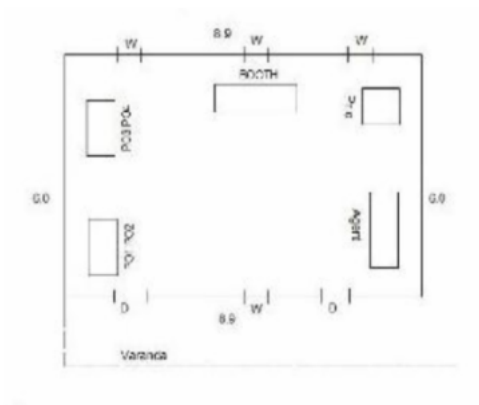

Nazri Naksha

Google Map View

Polling Station Building Front View

Polling Station Front View

Cad View

Key MAP View

1 பெயர் : விஜயா கணவர் பெயர்: அண்ணாமலை வீட்டு எண் : 1 வயது : 71 பாலினம் : பெண் Photo is available	ZWN1685098	2 பெயர் : கார்த்திகேயன் தந்தை பெயர்: அண்ணாமலை வீட்டு எண் : 1 வயது : 49 பாலினம் : ஆண் Photo is available	DPH2825107	3 பெயர் : சந்திரசேகரன் தந்தை பெயர்: அண்ணாமலை வீட்டு எண் : 1 வயது : 46 பாலினம் : ஆண் Photo is available	DPH2829216
4 பெயர் : ரமேஷ் தந்தை பெயர்: ராமசாமி வீட்டு எண் : 1 வயது : 46 பாலினம் : ஆண் Photo is available	ZWN0903179	5 பெயர் : பாலசுப்ரமணியன் தந்தை பெயர்: அண்ணாமலை வீட்டு எண் : 1 வயது : 44 பாலினம் : ஆண் Photo is available	DPH2827426	6 பெயர் : சமதி கணவர் பெயர்: மீனாட்சி சுந்தரம் வீட்டு எண் : 1 வயது : 43 பாலினம் : பெண் Photo is available	ZWN0903294
7 பெயர் : சுந்தரமூர்த்தி தந்தை பெயர்: முனியாண்டி வீட்டு எண் : 1 வயது : 41 பாலினம் : ஆண் Photo is available	ZWN0982363	8 பெயர் : ராஜேஸ்வரன் தந்தை பெயர்: சிங்கராஜ் வீட்டு எண் : 1 வயது : 33 பாலினம் : ஆண் Photo is available	ZWN0982355	9 பெயர் : போத்திராஜ் தந்தை பெயர்: ரமேஷ் வீட்டு எண் : 1- வயது : 19 பாலினம் : ஆண் Photo is available	ZWN2452654
10 பெயர் : வரதராஜ் தந்தை பெயர்: தவட்டுராஜ் வீட்டு எண் : 1-2 வயது : 49 பாலினம் : ஆண் Photo is available	ZWN1685114	11 பெயர் : லட்சுமிதாய் கணவர் பெயர்: வரதராஜ் வீட்டு எண் : 1-2 வயது : 47 பாலினம் : பெண் Photo is available	DPH4806501	12 பெயர் : ஈஸ்வரன் தந்தை பெயர்: வரதராஜ் வீட்டு எண் : 1/2-3 வயது : 26 பாலினம் : ஆண் Photo is available	ZWN2172344
13 பெயர் : பரமசிவம் தந்தை பெயர்: ராஜா வீட்டு எண் : 1-10 வயது : 33 பாலினம் : ஆண் Photo is available	ZWN1033026	14 பெயர் : பாலமுருகன் தந்தை பெயர்: பாலராஜ் வீட்டு எண் : 1-14 வயது : 31 பாலினம் : ஆண் Photo is available	ZWN0903112	#2 15 பெயர் : பாலசுப்ரமணியன் க தந்தை பெயர்: கருப்பசாமி வீட்டு எண் : 1-19 வயது : 34 பாலினம் : ஆண் Photo is available	ZWN0903534
16 பெயர் : உமாசங்கரி கணவர் பெயர்: மணிகண்டன் வீட்டு எண் : 1/26 வயது : 33 பாலினம் : பெண் Photo is available	ZWN2172187	17 பெயர் : ஜோதிகா லட்சுமி தந்தை பெயர்: முத்து ராஜ் வீட்டு எண் : 1/26 வயது : 25 பாலினம் : பெண் Photo is available	ZWN2168847	18 பெயர் : சிவரஞ்சனி தந்தை பெயர்: பார்த்திபன் வீட்டு எண் : 1/26 வயது : 23 பாலினம் : பெண் Photo is available	ZWN2168961
19 பெயர் : சபரிஷ் தந்தை பெயர்: வீரபுத்திரசாமி வீட்டு எண் : 1-34 வயது : 24 பாலினம் : ஆண் Photo is available	ZWN2056869	20 பெயர் : மோகன்ராஜ் தந்தை பெயர்: தங்கராஜ் வீட்டு எண் : 1-35 வயது : 28 பாலினம் : ஆண் Photo is available	ZWN1277110	21 பெயர் : பெத்தனாசி தந்தை பெயர்: பச்சைக்கனி வீட்டு எண் : 1-55 வயது : 32 பாலினம் : பெண் Photo is available	ZWN0903211
22 பெயர் : அழகர்சாமி இதரர் பெயர்: மாரிமுத்து வீட்டு எண் : 1/64 வயது : 26 பாலினம் : ஆண் Photo is available	ZWN2165702	23 பெயர் : காளீஸ்வரி ரா தந்தை பெயர்: ராஜேந்திரன் வீட்டு எண் : 1-83 வயது : 34 பாலினம் : பெண் Photo is available	ZWN1208743	24 பெயர் : இந்திராணி தாயின் பெயர்: தனலட்சுமி வீட்டு எண் : 1-91 வயது : 31 பாலினம் : பெண் Photo is available	ZWN0814418
25 பெயர் : பாலவிக்னேஷ் தந்தை பெயர்: ஞானதுரை வீட்டு எண் : 1-110 வயது : 31 பாலினம் : ஆண் Photo is available	ZWN0903260	26 பெயர் : ராஜதுரை தந்தை பெயர்: மகேஷ்வரன் வீட்டு எண் : 1-158 வயது : 29 பாலினம் : ஆண் Photo is available	ZWN1033034	27 பெயர் : துரைச்சி கணவர் பெயர்: மாரிமுத்து வீட்டு எண் : 1/164 வயது : 49 பாலினம் : பெண் Photo is available	ZWN2323459
28 பெயர் : அபிஷேக் தந்தை பெயர்: ராஜா வீட்டு எண் : 1-170 வயது : 31 பாலினம் : ஆண் Photo is available	ZWN1032994	29 பெயர் : செல்வராஜ் தந்தை பெயர்: முத்தையா வீட்டு எண் : 1-173 வயது : 30 பாலினம் : ஆண் Photo is available	ZWN1337328	30 பெயர் : மணிகண்டன் தந்தை பெயர்: முத்தையா வீட்டு எண் : 1-173 வயது : 26 பாலினம் : ஆண் Photo is available	ZWN1337377