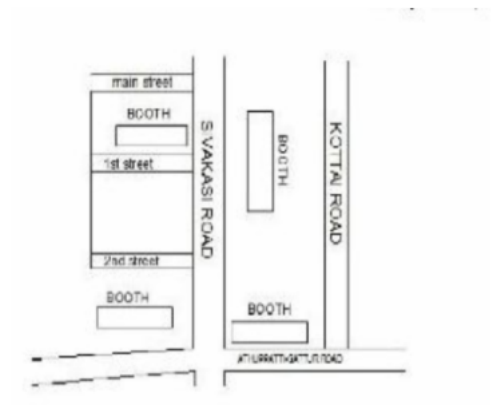

Key MAP View