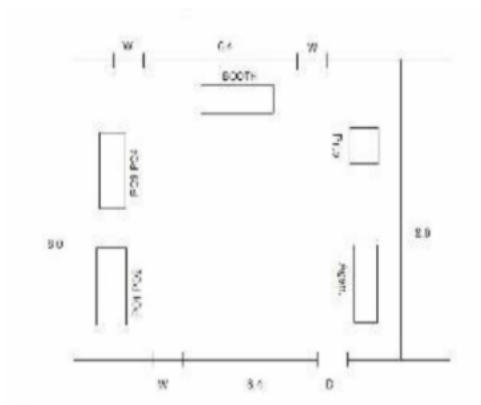

Google Map View

Polling Station Building Front View

Polling Station Front View

Cad View

Key MAP View

1 பெயர் : சுவலட்சுமி தந்தை பெயர்: தண்டாயுதபாணி வீட்டு எண் : 1 வயது : 25 பாலினம் : பெண்	ZWN1386440 Photo is available	2 பெயர் : சுந்தரவள்ளி தந்தை பெயர்: கோபுரத்தான் வீட்டு எண் : 1 வயது : 25 பாலினம் : பெண்	ZWN1386465 Photo is available	3 பெயர் : கோகுலன் அ தந்தை பெயர்: அருணாச்சலம் வீட்டு எண் : 1/106 வயது : 24 பாலினம் : ஆண்	ZWN2217446 Photo is available
4 பெயர் : ஐஷ்வர்யா கணவர் பெயர்: ராஜதுரை வீட்டு எண் : 1-158 வயது : 25 பாலினம் : பெண்	ZWN2057115 Photo is available	5 பெயர் : முத்துலட்சுமி கணவர் பெயர்: முருகன் வீட்டு எண் : 1/207 வயது : 47 பாலினம் : பெண்	ZWN2168151 Photo is available	6 பெயர் : ஈஸ்வரி பெ கணவர் பெயர்: பெரியசாமி வீட்டு எண் : 1/225 வயது : 57 பாலினம் : பெண்	ZWN2439008 Photo is available
7 பெயர் : ராஜம்மாள் கணவர் பெயர்: நம்பிராஜன் வீட்டு எண் : 1-227 வயது : 74 பாலினம் : பெண்	ZWN0035584 Photo is available	8 பெயர் : சடையம்மாள் கணவர் பெயர்: மாடசாமி வீட்டு எண் : 1-253A வயது : 46 பாலினம் : பெண்	ZWN0035543 Photo is available	9 பெயர் : கிருஷ்ணவேணி கணவர் பெயர்: நாகராஜ் வீட்டு எண் : 2 வயது : 56 பாலினம் : பெண்	ZWN1687425 Photo is available
10 பெயர் : மாரியம்மாள் கணவர் பெயர்: குமார் வீட்டு எண் : 2-53 வயது : 47 பாலினம் : பெண்	ZWN0903849 Photo is available	11 பெயர் : பழனியம்மாள் ம கணவர் பெயர்: பழனியம்மாள் ம மணிக்காளை பி வீட்டு எண் : 2/117,பச்சையரபுரம் வயது : 52 பாலினம் : பெண்	ZWN2352615 Photo is available	12 பெயர் : முத்துராமலிங்கம் தந்தை பெயர்: கிருஷ்ணசாமி வீட்டு எண் : 2/141 வயது : 52 பாலினம் : ஆண்	ZWN2307387 Photo is available
13 பெயர் : குருமாறி தந்தை பெயர்: அழகர் வீட்டு எண் : 2/141-5 வயது : 44 பாலினம் : ஆண்	ZWN1444660 Photo is available	14 பெயர் : கணேஷ்குமார் தந்தை பெயர்: முத்துராமலிங்கம் வீட்டு எண் : 2/141-31 வயது : 25 பாலினம் : ஆண்	ZWN2221182 Photo is available	15 பெயர் : சுகா ஜெய்சி ம கணவர் பெயர்: மகேஸ்வரன் வீட்டு எண் : 2/141-55 வயது : 40 பாலினம் : பெண்	ZWN0306803 Photo is available
16 பெயர் : கணேஷ்குமார் தந்தை பெயர்: முத்துப்பாண்டி வீட்டு எண் : 2/142 வயது : 21 பாலினம் : ஆண்	ZWN2294684 Photo is available	17 பெயர் : கார்த்திகேயன் தந்தை பெயர்: பழனிச்சாமி வீட்டு எண் : 2-145-18 வயது : 49 பாலினம் : ஆண்	ZWN0461350 Photo is available	18 பெயர் : சோபியா உபகார மாதா கணவர் பெயர்: கார்த்திகேயன் வீட்டு எண் : 2-145-18 வயது : 44 பாலினம் : பெண்	ZWN0461368 Photo is available
19 பெயர் : முருகலட்சுமி கணவர் பெயர்: முத்துராமலிங்கம் வீட்டு எண் : 2/145-35 வயது : 49 பாலினம் : பெண்	DPH2828234 Photo is available	20 பெயர் : மோகனாஈஸ்வரி ரா கணவர் பெயர்: குருநாதன் வீட்டு எண் : 2/145/78 ஓம் சக்தி நகர் வயது : 21 பாலினம் : பெண்	ZWN2294718 Photo is available	21 பெயர் : மொட்டையசாமி தந்தை பெயர்: புதியராஜ் வீட்டு எண் : 2-174 வயது : 31 பாலினம் : ஆண்	ZWN1089291 Photo is available
22 பெயர் : பிச்சையம்மாள் கணவர் பெயர்: ராமசாமி வீட்டு எண் : 2-202 வயது : 68 பாலினம் : பெண்	ZWN0982835 Photo is available	23 பெயர் : கார்த்திக்ராஜா தந்தை பெயர்: ராமசாமி வீட்டு எண் : 2-202 வயது : 30 பாலினம் : பெண்	ZWN1156207 Photo is available	24 பெயர் : தசரகன் தந்தை பெயர்: சங்கிலிக்காளை வீட்டு எண் : 2-214-4 வயது : 31 பாலினம் : ஆண்	ZWN0904037 Photo is available
25 பெயர் : பார்வதி கணவர் பெயர்: சுப்புராஜ் வீட்டு எண் : 4 வயது : 61 பாலினம் : பெண்	ZWN1687433 Photo is available	26 பெயர் : காவியா ஈஸ்வரி மு தந்தை பெயர்: முருகராஜ் பாதர் வீட்டு எண் : கட்டணஞ்செவல் வயது : 24 பாலினம் : பெண்	ZWN2322204 Photo is available	27 பெயர் : நாகலட்சுமி கணவர் பெயர்: செல்வராஜ் வீட்டு எண் : 4-1143 வயது : 56 பாலினம் : பெண்	ZWN0904086 Photo is available
28 பெயர் : தங்கம் இதரர் பெயர்: ரமேஷ் வீட்டு எண் : 4/1382/85 வயது : 50 பாலினம் : பெண்	ZWN2412211 Photo is available	29 பெயர் : தங்கம் தந்தை பெயர்: பரமசிவம் வீட்டு எண் : 5 வயது : 37 பாலினம் : ஆண்	ZWN0550541 Photo is available	30 பெயர் : தனலட்சுமி கணவர் பெயர்: ராமர் வீட்டு எண் : 5-41R-6 வயது : 55 பாலினம் : பெண்	ZWN0698225 Photo is available