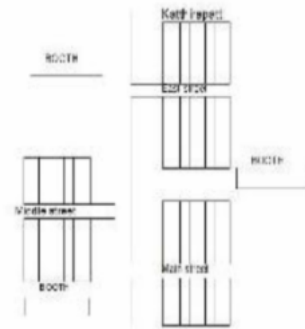

Front View

Polling Station Front View

Cad View

Key MAP View

1 பெயர் : மஸ்தான் தந்தை பெயர்: சண்முகம் வீட்டு எண் : 1 வயது : 44 பாலினம் : ஆண் Photo is available	ZWN0035840	2 பெயர் : அஜித்குமார் தந்தை பெயர்: சக்திவேல் வீட்டு எண் : 1 வயது : 27 பாலினம் : ஆண் Photo is available	ZWN1288471	3 பெயர் : ராஜையா தந்தை பெயர்: சுப்பையா வீட்டு எண் : 1-1 வயது : 66 பாலினம் : ஆண் Photo is available	ZWN0307587
4 பெயர் : மகாலட்சுமி கணவர் பெயர்: ராஜையா வீட்டு எண் : 1-1 வயது : 61 பாலினம் : பெண் Photo is available	ZWN0307595	5 பெயர் : சுப்புராஜ் தந்தை பெயர்: ராஜையா வீட்டு எண் : 1-1 வயது : 37 பாலினம் : ஆண் Photo is available	ZWN0307603	6 பெயர் : அருண்பாண்டியன் பா தந்தை பெயர்: பால்பாண்டியன் வீட்டு எண் : 1-1 வயது : 28 பாலினம் : ஆண் Photo is available	ZWN1156579
7 பெயர் : மணிகண்டன் தந்தை பெயர்: முருகன் வீட்டு எண் : 1-1B வயது : 31 பாலினம் : ஆண் Photo is available	ZWN0815142	8 பெயர் : கஸ்தூரி தந்தை பெயர்: முருகன் வீட்டு எண் : 1-1-B வயது : 33 பாலினம் : பெண் Photo is available	ZWN0984336	9 பெயர் : கார்த்திக் தந்தை பெயர்: முத்துவிநாயகர் வீட்டு எண் : 1/1சி வயது : 24 பாலினம் : ஆண் Photo is available	ZWN2183424
10 பெயர் : கஜேந்திர பிரசாத் தந்தை பெயர்: முத்துவிநாயகர் வீட்டு எண் : 1/1-C வயது : 27 பாலினம் : ஆண் Photo is available	ZWN1338615	11 பெயர் : நீரார் தந்தை பெயர்: நீராத்திலிங்கம் வீட்டு எண் : 1,1 வயது : 26 பாலினம் : ஆண் Photo is available	ZWN1396878	12 பெயர் : ராஜேந்திரன் தந்தை பெயர்: பூவலிங்கம் வீட்டு எண் : 1-3 வயது : 58 பாலினம் : ஆண் Photo is available	DPH4726881
13 பெயர் : குட்டியம்மாள் கணவர் பெயர்: ராஜேந்திரன் வீட்டு எண் : 1-3 வயது : 54 பாலினம் : பெண் Photo is available	DPH4906517	14 பெயர் : மாரிமுத்து தந்தை பெயர்: வேல்முருகன் வீட்டு எண் : 1-3 வயது : 38 பாலினம் : ஆண் Photo is available	ZWN0035808	15 பெயர் : மகேசுக்குமார் தந்தை பெயர்: வேல்முருகன் வீட்டு எண் : 1-3 வயது : 35 பாலினம் : ஆண் Photo is available	ZWN0307942
16 பெயர் : கலைச்செல்வி கணவர் பெயர்: மாரிமுத்து வீட்டு எண் : 1,3 வயது : 31 பாலினம் : பெண் Photo is available	ZWN1337898	17 பெயர் : மலர்விழி கணவர் பெயர்: மகேசுக்குமார் வீட்டு எண் : 1,3 வயது : 30 பாலினம் : பெண் Photo is available	ZWN1337880	18 பெயர் : காளீஸ்வரி கணவர் பெயர்: தவுடராஜ் வீட்டு எண் : 1-4 வயது : 41 பாலினம் : பெண் Photo is available	ZWN0983643
19 பெயர் : அருள்செல்வி கணவர் பெயர்: முருகன் வீட்டு எண் : 1-7 வயது : 50 பாலினம் : பெண் Photo is available	ZWN1690536	20 பெயர் : மாரீஸ்வரி அ கணவர் பெயர்: அந்தோனிராஜ் வீட்டு எண் : 1/8 வயது : 30 பாலினம் : பெண் Photo is available	ZWN2374601	21 பெயர் : விஜயராகவன் தந்தை பெயர்: மாரிமுத்து வீட்டு எண் : 1-10 வயது : 30 பாலினம் : ஆண் Photo is available	ZWN1033844
22 பெயர் : அஸ்வினி தந்தை பெயர்: பால்பாண்டியன் வீட்டு எண் : 1-11 வயது : 31 பாலினம் : பெண் Photo is available	ZWN0983825	23 பெயர் : அம்சவள்ளி தந்தை பெயர்: அய்யனார் வீட்டு எண் : 1/12 வயது : 24 பாலினம் : பெண் Photo is available	ZWN2120483	24 பெயர் : த கொத்தாளமுத்து தந்தை பெயர்: ரா தவுடராஜ் வீட்டு எண் : 1/14 வயது : 25 பாலினம் : ஆண் Photo is available	ZWN2451193
25 பெயர் : பெத்தம்மாள் கணவர் பெயர்: முத்துமாரியப்பன் வீட்டு எண் : 1-15 வயது : 51 பாலினம் : பெண் Photo is available	ZWN0984096	26 பெயர் : குருவு கணவர் பெயர்: ராஜ் வீட்டு எண் : 1-15 வயது : 41 பாலினம் : பெண் Photo is available	ZWN1089671	27 பெயர் : முனிஸ்வரன் தந்தை பெயர்: முத்துமாரியப்பன் வீட்டு எண் : 1-15 வயது : 33 பாலினம் : ஆண் Photo is available	ZWN0984302
28 பெயர் : வீரலட்சுமி கணவர் பெயர்: மூனிஸ்வரன் வீட்டு எண் : 1-15 வயது : 31 பாலினம் : பெண் Photo is available	ZWN1277508	29 பெயர் : கொத்தளமுத்து தந்தை பெயர்: முத்துமாரியப்பன் வீட்டு எண் : 1-15 வயது : 29 பாலினம் : ஆண் Photo is available	ZWN0983924	30 பெயர் : கௌசல்யா ச தந்தை பெயர்: கொத்தளமுத்து வீட்டு எண் : 1/15 வயது : 28 பாலினம் : ஆண் Photo is available	ZWN2346450