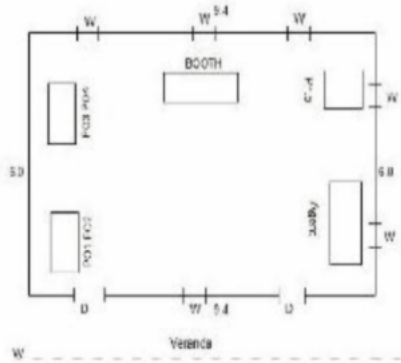

Google Map View

Polling Station Building Front View

Front View

Polling Station Front View

Cad View

Key MAP View

1 பெயர் : காசியம்மாள் கணவர் பெயர்: பொன்னுசாமி வீட்டு எண் : 1 வயது : 56 பாலினம் : பெண் Photo is available	ZWN1034230	2 பெயர் : பாக்கியலட்சுமி கணவர் பெயர்: ராமசுப்பு வீட்டு எண் : 1 வயது : 47 பாலினம் : பெண் Photo is available	ZWN1034222	3 பெயர் : லோகநாதன் கணவர் பெயர்: ஜோசப் வீட்டு எண் : 1 வயது : 40 பாலினம் : பெண் Photo is available	ZWN1034214
4 பெயர் : சங்கரேஸ்வரி தந்தை பெயர்: ராஜ் வீட்டு எண் : 1 வயது : 29 பாலினம் : பெண் Photo is available	ZWN1034180	5 பெயர் : கந்தமணி தந்தை பெயர்: முருகன் வீட்டு எண் : 1-139A வயது : 31 பாலினம் : பெண் Photo is available	ZWN0984435	6 பெயர் : முருகன் தந்தை பெயர்: கருப்பையா வீட்டு எண் : 1/158 வயது : 54 பாலினம் : ஆண் Photo is available	ZWN1310143
7 பெயர் : பிருந்தா தந்தை பெயர்: விஜயகுமார் வீட்டு எண் : 1-274 வயது : 22 பாலினம் : பெண் Photo is available	ZWN2241784	8 பெயர் : வெள்ளத்துரை தந்தை பெயர்: பெரியசாமி தந்தை வீட்டு எண் : 1/132 வயது : 43 பாலினம் : ஆண் Photo is available	ZWN1449453	9 பெயர் : லட்சுமி கணவர் பெயர்: வெள்ளத்துரை வீட்டு எண் : 1/312 வயது : 39 பாலினம் : பெண் Photo is available	ZWN1449289
10 பெயர் : அருண் குமார் தந்தை பெயர்: ஜெயராஜ் வீட்டு எண் : 1/390 வயது : 22 பாலினம் : ஆண் Photo is available	ZWN2308591	11 பெயர் : கணேசன் தந்தை பெயர்: பழனிச்சாமி வீட்டு எண் : 2-1 வயது : 55 பாலினம் : ஆண் Photo is available	DPH4727178	12 பெயர் : சங்கிலி வீரம்மாள் கணவர் பெயர்: கருப்பசாமி வீட்டு எண் : 2-2 வயது : 69 பாலினம் : பெண் Photo is available	ZWN0984617
13 பெயர் : ஆனந்த் தந்தை பெயர்: கருப்பசாமி வீட்டு எண் : 2-2 வயது : 43 பாலினம் : ஆண் Photo is available	ZWN0139451	14 பெயர் : கவிதா தந்தை பெயர்: அங்குச்சாமி வீட்டு எண் : 2/4 வயது : 36 பாலினம் : பெண் Photo is available	ZWN2088912	15 பெயர் : முத்துராணி கணவர் பெயர்: முருகன் வீட்டு எண் : 2/5 வயது : 35 பாலினம் : பெண் Photo is available	ZWN2110005
16 பெயர் : மாலா கணவர் பெயர்: குருசாமி வீட்டு எண் : 2-7 வயது : 46 பாலினம் : பெண் Photo is available	ZWN0308957	17 பெயர் : குருசாமி தந்தை பெயர்: குருசாமி வீட்டு எண் : 2/7/1 வயது : 23 பாலினம் : ஆண் Photo is available	ZWN2110021	18 பெயர் : பாண்டேஸ்வரி கு தாயின் பெயர்: மாலா கு வீட்டு எண் : 2/7/1 வயது : 20 பாலினம் : பெண் Photo is available	ZWN2361111
19 பெயர் : விஜய் வே தந்தை பெயர்: வேலுச்சாமி வீட்டு எண் : 2/9/2 வயது : 25 பாலினம் : ஆண் Photo is available	ZWN2378933	20 பெயர் : அங்காளஸ்வரி தந்தை பெயர்: ஈஸ்வரன் வீட்டு எண் : 2-10 வயது : 35 பாலினம் : பெண் Photo is available	ZWN0308759	21 பெயர் : ராஜேந்திரன் தந்தை பெயர்: மாரியப்பன் வீட்டு எண் : 2-10 வயது : 30 பாலினம் : ஆண் Photo is available	ZWN0984450
22 பெயர் : ராஜலட்சுமி தந்தை பெயர்: கணேசன் வீட்டு எண் : 2/11 வயது : 26 பாலினம் : பெண் Photo is available	ZWN2088938	23 பெயர் : அங்குராஜ் தந்தை பெயர்: கணேசன் வீட்டு எண் : 2/11 வயது : 23 பாலினம் : ஆண் Photo is available	ZWN2110096	24 பெயர் : வீராக்குமார் தந்தை பெயர்: ராமசுப்பு வீட்டு எண் : 2-11-A வயது : 36 பாலினம் : ஆண் Photo is available	ZWN0815324
25 பெயர் : குருசாமி தந்தை பெயர்: முருகன் வீட்டு எண் : 2-12 வயது : 36 பாலினம் : ஆண் Photo is available	ZWN0625871	26 பெயர் : கண்ணன் தந்தை பெயர்: முருகன் வீட்டு எண் : 2-12 வயது : 34 பாலினம் : ஆண் Photo is available	ZWN0388108	27 பெயர் : காளிராஜ் தந்தை பெயர்: முருகன் வீட்டு எண் : 2-12 வயது : 33 பாலினம் : ஆண் Photo is available	ZWN1089960
28 பெயர் : மல்லிகா பே கணவர் பெயர்: குருசாமி வீட்டு எண் : 2/12 வயது : 28 பாலினம் : பெண் Photo is available	ZWN2268415	29 பெயர் : கருப்பசாமி தந்தை பெயர்: இருளாண்டி வீட்டு எண் : 2-14 வயது : 46 பாலினம் : ஆண் Photo is available	ZWN0308650	30 பெயர் : மணிமேகலை கணவர் பெயர்: கருப்பசாமி வீட்டு எண் : 2-14 வயது : 40 பாலினம் : பெண் Photo is available	ZWN0308668