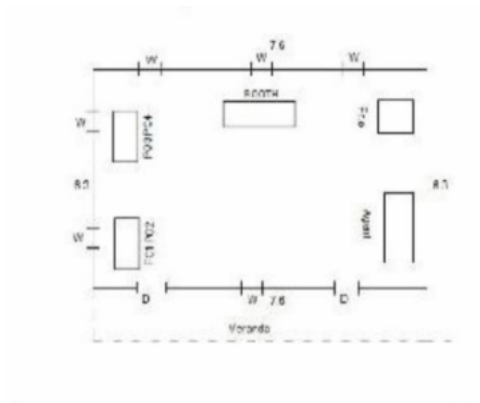

Polling Station Building Front View

Front View

Polling Station Front View

Cad View

Key MAP View

1 பெயர் : இந்திராகாந்தி கணவர் பெயர்: வெங்கடேஷ் வீட்டு எண் : 1 வயது : 40 பாலினம் : பெண்	ZWN0309286 Photo is available	2 பெயர் : விங்கம்மாள் கணவர் பெயர்: விங்கசாமி வீட்டு எண் : 1 வயது : 37 பாலினம் : பெண்	ZWN0309104 Photo is available	3 பெயர் : தனலட்சுமி கணவர் பெயர்: கோபால்சாமி வீட்டு எண் : 1 வயது : 37 பாலினம் : பெண்	ZWN1034727 Photo is available
4 பெயர் : மாரிமுத்து தந்தை பெயர்: ராமசாமி வீட்டு எண் : 1 வயது : 31 பாலினம் : ஆண்	ZWN1034636 Photo is available	5 பெயர் : சதீஸ்பாபு தந்தை பெயர்: ரவி சங்கர் வீட்டு எண் : 1-2 வயது : 27 பாலினம் : ஆண்	ZWN1277805 Photo is available	6 பெயர் : சுரேஷ்குமார் தந்தை பெயர்: ரவிசங்கர் வீட்டு எண் : 1/2 வயது : 25 பாலினம் : ஆண்	ZWN1453984 Photo is available
7 பெயர் : அய்யப்பன் தந்தை பெயர்: முனியாண்டி வீட்டு எண் : 1/3 வயது : 55 பாலினம் : ஆண்	ZWN2222966 Photo is available	8 பெயர் : ராஜேஸ் தந்தை பெயர்: மாரிச்சாமி வீட்டு எண் : 1-5 வயது : 32 பாலினம் : ஆண்	ZWN0700088 Photo is available	9 பெயர் : அர்ஜீன் தந்தை பெயர்: ஜெயச்சந்திரன் வீட்டு எண் : 1-9 வயது : 36 பாலினம் : ஆண்	ZWN0139865 Photo is available
10 பெயர் : ஜானகி கணவர் பெயர்: மகேந்திரன் வீட்டு எண் : 1-11 வயது : 36 பாலினம் : பெண்	ZWN0139642 Photo is available	11 பெயர் : ஆதிலிங்கம் தந்தை பெயர்: இராஜ் குமார் வீட்டு எண் : 1-13 வயது : 30 பாலினம் : ஆண்	ZWN1034610 Photo is available	12 பெயர் : ரேவதி தந்தை பெயர்: நாராயணசாமி வீட்டு எண் : 1-19-1 வயது : 32 பாலினம் : பெண்	ZWN0699553 Photo is available
13 பெயர் : அருண் குமார் தந்தை பெயர்: நாராயணசாமி வீட்டு எண் : 1/19-2 வயது : 34 பாலினம் : ஆண்	ZWN0139956 Photo is available	14 பெயர் : சரஸ்வதி கணவர் பெயர்: குணசீலன் வீட்டு எண் : 1/21 வயது : 36 பாலினம் : பெண்	ZWN1444611 Photo is available	15 பெயர் : நிவேதா தந்தை பெயர்: சங்கர் ராஜ் வீட்டு எண் : 1-22 வயது : 22 பாலினம் : பெண்	ZWN2241743 Photo is available
16 பெயர் : வெங்கிடசாமி தந்தை பெயர்: ரெங்காழ்வார் வீட்டு எண் : 1/22-1 வயது : 57 பாலினம் : ஆண்	ZWN1702547 Photo is available	17 பெயர் : நவீன் தந்தை பெயர்: வெங்கிடசாமி வீட்டு எண் : 1/22-1 வயது : 20 பாலினம் : ஆண்	ZWN2323749 Photo is available	18 பெயர் : வேல்முருகன் தந்தை பெயர்: ராசையா வீட்டு எண் : 1-23 வயது : 55 பாலினம் : ஆண்	ZWN0140137 Photo is available
19 பெயர் : ஜோதி கணவர் பெயர்: வேலுச்சாமி வீட்டு எண் : 1-23 வயது : 49 பாலினம் : பெண்	ZWN0140129 Photo is available	20 பெயர் : வெங்கடலட்சுமி தந்தை பெயர்: ரெங்கசாமி வீட்டு எண் : 1-23 வயது : 40 பாலினம் : பெண்	ZWN0462291 Photo is available	21 பெயர் : ராஜலட்சுமி தந்தை பெயர்: வேல்முருகன் வீட்டு எண் : 1/23 வயது : 25 பாலினம் : பெண்	ZWN1411859 Photo is available
22 பெயர் : இராஜ்குமார் தந்தை பெயர்: வேல்முருகன் வீட்டு எண் : 1/23 வயது : 23 பாலினம் : ஆண்	ZWN2110369 Photo is available	23 பெயர் : செல்லதாய் கணவர் பெயர்: மூர்த்தி வீட்டு எண் : 1/24 வயது : 74 பாலினம் : பெண்	ZWN1411826 Photo is available	24 பெயர் : சீனியம்மாள் கணவர் பெயர்: சங்கரநாராயணன் வீட்டு எண் : 1-26 வயது : 58 பாலினம் : பெண்	ZWN1034503 Photo is available
25 பெயர் : விஜயகுமார் தந்தை பெயர்: செல்லத்தாய் வீட்டு எண் : 1-26 வயது : 34 பாலினம் : ஆண்	ZWN0309039 Photo is available	26 பெயர் : மகேஸ்குமார் தந்தை பெயர்: மகேந்திரன் வீட்டு எண் : 1/26 வயது : 32 பாலினம் : ஆண்	ZWN2448173 Photo is available	27 பெயர் : மதனகோபால் தந்தை பெயர்: கோவிந்தன் வீட்டு எண் : 1-29 வயது : 32 பாலினம் : ஆண்	ZWN0699637 Photo is available
28 பெயர் : தமிழ் இலக்கியா தந்தை பெயர்: திருப்பதி வீட்டு எண் : 1/29 வயது : 20 பாலினம் : பெண்	ZWN2318624 Photo is available	29 பெயர் : ராமானுஜ சித்தார்த் தந்தை பெயர்: ராமீஷ் வீட்டு எண் : 1/31 வயது : 22 பாலினம் : ஆண்	ZWN2246304 Photo is available	30 பெயர் : சிவரஞ்சனி தந்தை பெயர்: மோகன் வீட்டு எண் : 1/33 வயது : 26 பாலினம் : பெண்	ZWN1298686 Photo is available