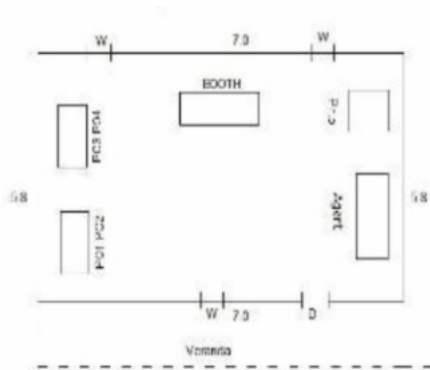

Google Map View

Polling Station Building Front View

Polling Station Front View

Cad View

Key MAP View

1 பெயர் : லட்சுமி கணவர் பெயர்: குருசாமி வீட்டு எண் : 1/4 வயது : 41 பாலினம் : பெண் Photo is available	ZWN0551929	2 பெயர் : கொத்தாளமுத்து தந்தை பெயர்: முனியசாமி வீட்டு எண் : 1/6 வயது : 26 பாலினம் : ஆண் Photo is available	ZWN2125516	3 பெயர் : கண்ணன் தந்தை பெயர்: முத்துராமலிங்கம் வீட்டு எண் : 1-32 வயது : 48 பாலினம் : ஆண் Photo is available	ZWN1245554
4 பெயர் : கல்பனாதேவி தந்தை பெயர்: குருவையா வீட்டு எண் : 1/42 வயது : 25 பாலினம் : பெண் Photo is available	ZWN2162618	5 பெயர் : வைஷ்ணவி தந்தை பெயர்: அழகுமுருகன் வீட்டு எண் : 1-68 வயது : 25 பாலினம் : பெண் Photo is available	ZWN1399443	6 பெயர் : அன்புச்செல்வி க கணவர் பெயர்: மாரிமுத்து வீட்டு எண் : 1/83-4 வயது : 30 பாலினம் : பெண் Photo is available	ZWN2358851
7 பெயர் : சந்திரகலா கணவர் பெயர்: கொத்தாளமுத்து வீட்டு எண் : 1-89 வயது : 33 பாலினம் : பெண் Photo is available	ZWN1245497	8 பெயர் : காளிராஜ் தந்தை பெயர்: அய்யனார் வீட்டு எண் : 1-101-6 வயது : 27 பாலினம் : ஆண் Photo is available	ZWN1441625	9 பெயர் : மகேஸ்வரி தந்தை பெயர்: மாரியப்பன் வீட்டு எண் : 1/102-3 வயது : 26 பாலினம் : பெண் Photo is available	ZWN1315720
10 பெயர் : பவுன்ராஜ் தந்தை பெயர்: கோவிந்தராஜ் வீட்டு எண் : 1-115 வயது : 30 பாலினம் : ஆண் Photo is available	ZWN1245265	11 பெயர் : சதீஸ்குமார் தந்தை பெயர்: குருவையா வீட்டு எண் : 1/127 வயது : 25 பாலினம் : ஆண் Photo is available	ZWN1413590	12 பெயர் : புதுராஜ் தர்மராஜ் தந்தை பெயர்: தர்மராஜ் மாரியப்பன் வீட்டு எண் : 1/13 0/1 வயது : 44 பாலினம் : ஆண் Photo is available	ZWN2095511
13 பெயர் : கோபிநாத் தந்தை பெயர்: தவுட்டுராஜ் வீட்டு எண் : 1/143 வயது : 25 பாலினம் : ஆண் Photo is available	ZWN1413608	14 பெயர் : ஷாலினி கணவர் பெயர்: ராம்குமார் வீட்டு எண் : 1-156 வயது : 25 பாலினம் : பெண் Photo is available	ZWN1441641	15 பெயர் : சங்கரேஸ்வரி கணவர் பெயர்: பொன்னுப்பாண்டி வீட்டு எண் : 1-186 வயது : 33 பாலினம் : பெண் Photo is available	ZWN1441617
16 பெயர் : கார்த்திகா முருகன் தந்தை பெயர்: ஒரு சோலை வலகம் வீட்டு எண் : 1-192 வயது : 27 பாலினம் : பெண் Photo is available	ZWN1400217	17 பெயர் : காளிராஜ் தந்தை பெயர்: குருமூர்த்தி வீட்டு எண் : 1/213 வயது : 26 பாலினம் : பெண் Photo is available	ZWN1413616	18 பெயர் : குருசேகர் தந்தை பெயர்: செல்வராஜ் வீட்டு எண் : 1/214 வயது : 26 பாலினம் : ஆண் Photo is available	ZWN1315746
19 பெயர் : கவியரசு பாண்டியன் தந்தை பெயர்: கணேசன் பாண்டியன் வீட்டு எண் : 1/222 வயது : 24 பாலினம் : ஆண் Photo is available	ZWN2040285	20 பெயர் : சத்யா தந்தை பெயர்: கோதாலமுதூர் வீட்டு எண் : 1-227 வயது : 25 பாலினம் : பெண் Photo is available	ZWN1441682	21 பெயர் : வினோதினி கணவர் பெயர்: மகேந்திரன் வீட்டு எண் : 1-243 வயது : 25 பாலினம் : பெண் Photo is available	ZWN1441666
22 பெயர் : குருமூர்த்தி தந்தை பெயர்: பிள்ளையார் வீட்டு எண் : 1-250 வயது : 29 பாலினம் : ஆண் Photo is available	ZWN1245182	23 பெயர் : பார்த்தசாரதி தந்தை பெயர்: முத்தழகு வீட்டு எண் : 1/285 வயது : 23 பாலினம் : ஆண் Photo is available	ZWN2125557	24 பெயர் : வீர பூபதி கணவர் பெயர்: வீரபுத்திரன் வீட்டு எண் : 1/285-1 வயது : 26 பாலினம் : பெண் Photo is available	ZWN2270254
25 பெயர் : கருப்பசாமி தந்தை பெயர்: செல்லபாண்டி வீட்டு எண் : 1/299 வயது : 26 பாலினம் : ஆண் Photo is available	ZWN1305374	26 பெயர் : ரெங்கலட்சுமி ச தந்தை பெயர்: ரெ சண்முகவேல் வீட்டு எண் : 2 வயது : 27 பாலினம் : பெண் Photo is available	ZWN1288513	27 பெயர் : ஜெயபுத் தந்தை பெயர்: சுப்புராஜ் வீட்டு எண் : 2/4 வயது : 22 பாலினம் : பெண் Photo is available	ZWN2270361
28 பெயர் : ராம்பரசாத் தந்தை பெயர்: குருசாமி வீட்டு எண் : 2-9 வயது : 25 பாலினம் : ஆண் Photo is available	ZWN1403344	29 பெயர் : முத்துபிரியா தந்தை பெயர்: மணிமுத்து வீட்டு எண் : 2/18 வயது : 21 பாலினம் : பெண் Photo is available	ZWN2358844	30 பெயர் : கார்த்திக் ம தந்தை பெயர்: மணிமுத்து வீட்டு எண் : 2/18 வயது : 20 பாலினம் : ஆண் Photo is available	ZWN2358836