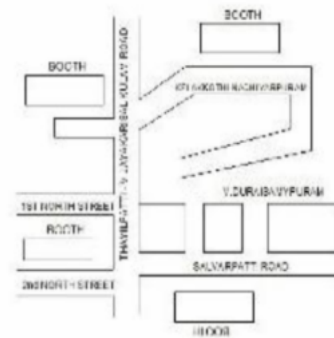

Google Map View

Polling Station Building Front View

Polling Station Front View

Cad View

Key MAP View

1 பெயர் : மாரியம்மாள் கணவர் பெயர் : பாண்டியராஜ் வீட்டு எண் : 1 வயது : 55 பாலினம் : பெண் Photo is available	ZWN1035484	2 பெயர் : விஜயன் தந்தை பெயர் : கருப்பணன் வீட்டு எண் : 1 வயது : 52 பாலினம் : ஆண் Photo is available	ZWN1706506	3 பெயர் : மகாலட்சுமி கணவர் பெயர் : விஜயன் வீட்டு எண் : 1 வயது : 46 பாலினம் : பெண் Photo is available	DPH1796689
4 பெயர் : முத்துமாரி கணவர் பெயர் : கருப்பசாமி வீட்டு எண் : 1 வயது : 43 பாலினம் : பெண் Photo is available	ZWN1035344	5 பெயர் : சித்திரைக்கனி கணவர் பெயர் : வெள்ளைச்சாமி வீட்டு எண் : 1 வயது : 37 பாலினம் : பெண் Photo is available	ZWN1035260	6 பெயர் : சதீஷ்குமார் தந்தை பெயர் : ஜோசப் வீட்டு எண் : 1 வயது : 36 பாலினம் : ஆண் Photo is available	ZWN0625137
7 பெயர் : ஜெயசீவி தந்தை பெயர் : அந்தோணிராஜ் வீட்டு எண் : 1 வயது : 35 பாலினம் : பெண் Photo is available	ZWN1398866	8 பெயர் : பாக்கியலட்சுமி தந்தை பெயர் : பாண்டியராஜ் வீட்டு எண் : 1 வயது : 32 பாலினம் : பெண் Photo is available	ZWN1035500	9 பெயர் : பாண்டிச்செல்வி தந்தை பெயர் : ஈஸ்வரன் வீட்டு எண் : 1 வயது : 31 பாலினம் : பெண் Photo is available	ZWN1035369
10 பெயர் : வீராச்சாமி தந்தை பெயர் : பாக்கியராஜ் வீட்டு எண் : 1 வயது : 31 பாலினம் : ஆண் Photo is available	ZWN0986182	11 பெயர் : அஜித்குமார் தந்தை பெயர் : தவட்டுராஜ் வீட்டு எண் : 1 வயது : 30 பாலினம் : ஆண் Photo is available	ZWN1035401	12 பெயர் : ஸ்டெல்லா மேரி தந்தை பெயர் : அந்தோணிராஜ் வீட்டு எண் : 1 வயது : 25 பாலினம் : பெண் Photo is available	ZWN1398775
13 பெயர் : மார்ஸ்வரி தந்தை பெயர் : ஜெயச்சந்திரன் வீட்டு எண் : 1-1 வயது : 34 பாலினம் : பெண் Photo is available	ZWN1035641	14 பெயர் : அஜீத் தந்தை பெயர் : பாண்டிதூரை வீட்டு எண் : 1/1 வயது : 23 பாலினம் : ஆண் Photo is available	ZWN2161701	15 பெயர் : ராஜேஸ்கணன் தந்தை பெயர் : தவட்டுப்பிச்சை வீட்டு எண் : 1-2 வயது : 33 பாலினம் : ஆண் Photo is available	ZWN0702563
16 பெயர் : ராம்கண்ணன் தந்தை பெயர் : தவட்டுப்பிச்சை வீட்டு எண் : 1-2 வயது : 30 பாலினம் : ஆண் Photo is available	ZWN0905935	17 பெயர் : கிரிஜா தந்தை பெயர் : பாரத்குமார் வீட்டு எண் : 1/2 வயது : 26 பாலினம் : பெண் Photo is available	ZWN2044337	18 பெயர் : அழகேஸ்வரன் தந்தை பெயர் : தவிட்டுப்பிச்சை வீட்டு எண் : 1/2 வயது : 23 பாலினம் : ஆண் Photo is available	ZWN2125771
19 பெயர் : ராஜ்குமார் தந்தை பெயர் : பால்ராஜ் வீட்டு எண் : 1-3F வயது : 44 பாலினம் : ஆண் Photo is available	DPH4256160	20 பெயர் : தேவிகா கணவர் பெயர் : ராஜ்குமார் வீட்டு எண் : 1-3F வயது : 42 பாலினம் : பெண் Photo is available	DPH4799581	21 பெயர் : அனிதா கணவர் பெயர் : ராம்கி வீட்டு எண் : 1-5D வயது : 43 பாலினம் : பெண் Photo is available	ZWN0702720
22 பெயர் : அந்தோணிராஜ் தந்தை பெயர் : இன்னாசிமுத்து வீட்டு எண் : 1-6 வயது : 53 பாலினம் : ஆண் Photo is available	ZWN0310581	23 பெயர் : சுந்தரம்மாள் கணவர் பெயர் : அந்தோணிராஜ் வீட்டு எண் : 1-6 வயது : 52 பாலினம் : பெண் Photo is available	ZWN0312009	24 பெயர் : பிலாக்கனி தந்தை பெயர் : மகாலிங்கம் வீட்டு எண் : 1-6 வயது : 45 பாலினம் : ஆண் Photo is available	ZWN0313353
25 பெயர் : வெள்ளைசாமி தந்தை பெயர் : பால்ராஜ் வீட்டு எண் : 1-6 வயது : 40 பாலினம் : ஆண் Photo is available	ZWN0311670	26 பெயர் : ரகுபதி ராஜா தந்தை பெயர் : மாரியப்பன் வீட்டு எண் : 1-6 வயது : 39 பாலினம் : ஆண் Photo is available	ZWN0313288	27 பெயர் : பாண்டியம்மாள் கணவர் பெயர் : சுமன் வீட்டு எண் : 1-6 வயது : 38 பாலினம் : பெண் Photo is available	ZWN0311639
28 பெயர் : இன்பகனி தந்தை பெயர் : பால்ராஜ் வீட்டு எண் : 1-6 வயது : 36 பாலினம் : பெண் Photo is available	ZWN0311316	29 பெயர் : தனபால் தந்தை பெயர் : பால்ராஜ் வீட்டு எண் : 1-6B வயது : 33 பாலினம் : ஆண் Photo is available	ZWN0702472	30 பெயர் : கீதா கணவர் பெயர் : நாகராஜ் வீட்டு எண் : 1 7 வயது : 36 பாலினம் : பெண் Photo is available	ZWN2126217