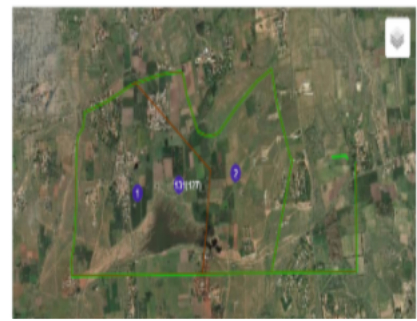

Google Map View