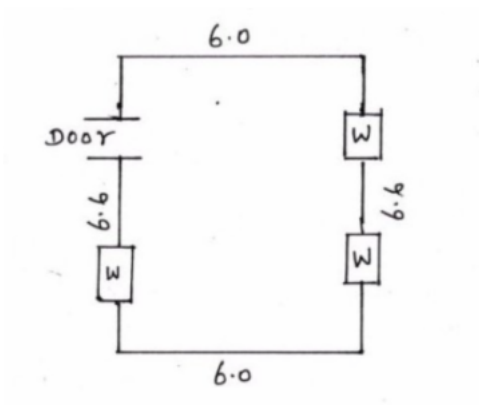

Google Map View

Polling Station Building Front View

Polling Station Front View

Cad View

Key MAP View

சட்டமன்றத் தொகுதியின் எண் மற்றும் பெயர் : 204-சாத்தூர் பிரிவு எண் மற்றும் பெயர் 1-விஜயரெங்கபுரம்(வ.கி), விஜயரெங்கபுரம் (ஊ), வார்டு 2 மேலகோதை நாச்சியார்புரம் மேலத்தெரு