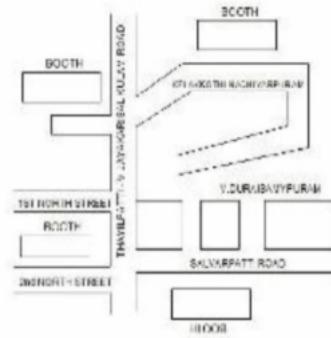

Google Map View

Polling Station Building Front View

Polling Station Front View

Cad View

Key MAP View

சட்டமன்றத் தொகுதியின் எண் மற்றும் பெயர் : 204-சாத்தூர் பிரிவு எண் மற்றும் பெயர் 1-விஜயரெங்கபுரம்(வ.கி), விஜயரெங்கபுரம் (ஊ), வார்டு 2 மேலகோதை நாச்சியார்புரம் மேலத்தெரு