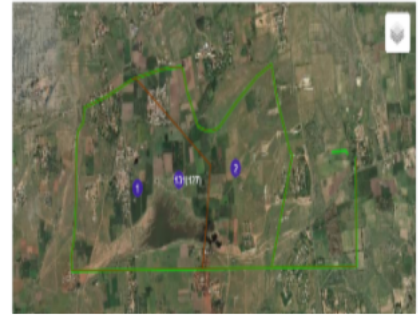

3. வாக்குச் சாவடியின் விவரங்கள்

வாக்குச் சாவடியின் எண் மற்றும் பெயர் : 133 - ஊராட்சி ஒன்றிய நடுநிலைப்பள்ளி கிழக்கு கட்டிடம் வடக்கு பகுதி மேற்கு பார்த்தது மேலகோதைநாச்சியார்புரம்	வாக்குச் சாவடியின் வகைப்பாடு (ஆண்/பெண்/பொது)	
வாக்குச் சாவடியின் முகவரி : ஊராட்சி ஒன்றிய நடுநிலைப்பள்ளி கிழக்கு கட்டிடம் வடக்கு பகுதி மேற்கு பார்த்தது மேலகோதைநாச்சியார்புரம்	துணை வாக்குச் சாவடிகளின் எண்ணிக்கை :	0

Google Map View

Polling Station Building Front View

Polling Station Front View

Cad View

Key MAP View

சட்டமன்றத் தொகுதியின் எண் மற்றும் பெயர் : 204-சாத்தூர் பிரிவு எண் மற்றும் பெயர் 1-விஜயரெங்கபுரம்(வ.கி), விஜயரெங்கபுரம் (ஊ), வார்டு 2 மேலகோதை நாச்சியார்புரம் மேலத்தெரு