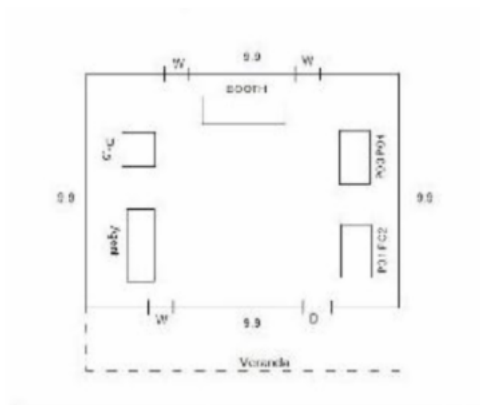

Google Map View

Polling Station Building Front View

Polling Station Front View

Cad View

Key MAP View

1	ZWN1037654	பெயர் : மாரியம்மாள் கணவர் பெயர்: துரைராஜ் வீட்டு எண் : 1 வயது : 65 பாலினம் : பெண்	Photo is available	2	ZWN1037670	பெயர் : திரவிய நேரு தந்தை பெயர்: இன்னாசி முத்து வீட்டு எண் : 1 வயது : 60 பாலினம் : ஆண்	Photo is available	3	ZWN1197995	பெயர் : அ மாணிக்கவாசகம் தந்தை பெயர்: சு அழகுசாமி லேட் வீட்டு எண் : 1 வயது : 54 பாலினம் : பெண்	Photo is available
4	ZWN1037605	பெயர் : ஜோசப் மேரி கணவர் பெயர்: ஜெயகுமார் வீட்டு எண் : 1 வயது : 39 பாலினம் : பெண்	Photo is available	5	ZWN1037639	பெயர் : சந்தனமாரி கணவர் பெயர்: வீரமணி வீட்டு எண் : 1 வயது : 37 பாலினம் : பெண்	Photo is available	6	ZWN1037688	பெயர் : பஞ்சவர்ணம் கணவர் பெயர்: கருப்பசாமி வீட்டு எண் : 1 வயது : 35 பாலினம் : பெண்	Photo is available
7	ZWN1037696	பெயர் : ஜெகன்ராஜ் தந்தை பெயர்: ஆனந்தராஜ் வீட்டு எண் : 1 வயது : 31 பாலினம் : ஆண்	Photo is available	8	ZWN1037621	பெயர் : ஏசுராஜ் தந்தை பெயர்: சகாயம் வீட்டு எண் : 1 வயது : 29 பாலினம் : ஆண்	Photo is available	9	ZWN2267334	பெயர் : முத்தமாள் கணவர் பெயர்: குருசாமி வீட்டு எண் : 1/13 நடுத் தெரு வயது : 57 பாலினம் : பெண்	Photo is available
10	ZWN2135861	பெயர் : ராமசுப்ரமணியன் தந்தை பெயர்: லட்சுமிநரசிம்மன் வீட்டு எண் : 1/16-1 வயது : 27 பாலினம் : ஆண்	Photo is available	11	ZWN2135986	பெயர் : லட்சுமி நரசிம்மன் தந்தை பெயர்: லட்சுமி நரசிம்மன் வீட்டு எண் : 1/18-1 வயது : 27 பாலினம் : ஆண்	Photo is available	12	ZWN2297364	பெயர் : முத்துசாமி தந்தை பெயர்: மாரியப்பன் வீட்டு எண் : 1/20 வயது : 45 பாலினம் : ஆண்	Photo is available
13	ZWN2297349	பெயர் : மகேஸ்வரி கணவர் பெயர்: முத்துசாமி வீட்டு எண் : 1/20 வயது : 43 பாலினம் : பெண்	Photo is available	14	ZWN1430248	பெயர் : காவ்யா தாயின் பெயர்: மகாதேவி வீட்டு எண் : 1/20,A வயது : 26 பாலினம் : பெண்	Photo is available	15	ZWN2368835	பெயர் : உலகமாதா ச கணவர் பெயர்: அர்ச்சுனன் வீட்டு எண் : 1/29-1 வயது : 24 பாலினம் : பெண்	Photo is available
16	ZWN2253201	பெயர் : மோகன பிரியா கணவர் பெயர்: சுந்தர் வீட்டு எண் : 1/37 வயது : 28 பாலினம் : பெண்	Photo is available	17	DPH1662758	பெயர் : பந்தரன் தந்தை பெயர்: சின்னச்சாமி வீட்டு எண் : 1-43 வயது : 76 பாலினம் : ஆண்	Photo is available	18	ZWN0907949	பெயர் : மணிகண்டன் தந்தை பெயர்: மாரியப்பன் வீட்டு எண் : 1-52 வயது : 30 பாலினம் : ஆண்	Photo is available
19	ZWN1413988	பெயர் : விக்னேஷ்வரன் தந்தை பெயர்: வெள்ளையத்தேவன் வீட்டு எண் : 1,55 வயது : 25 பாலினம் : ஆண்	Photo is available	20	ZWN1298645	பெயர் : கௌரி தந்தை பெயர்: காளி யப்பன் வீட்டு எண் : 1/59 வயது : 26 பாலினம் : பெண்	Photo is available	21	ZWN2382398	பெயர் : ஆனந்த் கா தந்தை பெயர்: காளியப்பன் வீட்டு எண் : 1/59 வயது : 22 பாலினம் : ஆண்	Photo is available
22	ZWN2253136	பெயர் : முனீஸ்வரி தந்தை பெயர்: ஆறுமுகச்சாமி வீட்டு எண் : 1/65 வயது : 26 பாலினம் : பெண்	Photo is available	23	ZWN2253177	பெயர் : அனீதா தந்தை பெயர்: கொத்தாள முத்து வீட்டு எண் : 1/65 வயது : 22 பாலினம் : பெண்	Photo is available	24	ZWN2161354	பெயர் : மாலதி தந்தை பெயர்: ராஜா குருநாதன் வீட்டு எண் : 1/70 வயது : 28 பாலினம் : பெண்	Photo is available
25	ZWN2241339	பெயர் : அருண்பாண்டி தந்தை பெயர்: ராஜபாண்டி வீட்டு எண் : 1/72 வயது : 22 பாலினம் : ஆண்	Photo is available	26	ZWN1428887	பெயர் : தங்கபாண்டி கா தந்தை பெயர்: காளிராஜ் கா வீட்டு எண் : 1/82 வயது : 26 பாலினம் : ஆண்	Photo is available	27	ZWN2153773	பெயர் : மகேஸ்வரி தந்தை பெயர்: ராஜசேகர் வீட்டு எண் : 1/87 வயது : 24 பாலினம் : பெண்	Photo is available
28	ZWN0751925	பெயர் : முத்துச்செல்வி தாயின் பெயர்: ஜெயலட்சுமி வீட்டு எண் : 1/90 வயது : 33 பாலினம் : பெண்	Photo is available	29	ZWN1453687	பெயர் : மதி தந்தை பெயர்: ரவி வீட்டு எண் : 1/95 வயது : 26 பாலினம் : பெண்	Photo is available	30	ZWN1311646	பெயர் : முத்து கணேசன் தாயின் பெயர்: பொன்னு மகமாயி வீட்டு எண் : 1/100-1 வயது : 42 பாலினம் : ஆண்	Photo is available