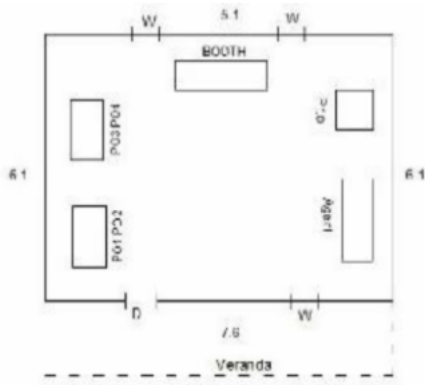

Google Map View

Polling Station Building Front View

Polling Station Front View

Cad View

Key MAP View

1 பெயர் : அழகுலட்சுமி கணவர் பெயர்: அய்யாத்துரை வீட்டு எண் : 1-23 வயது : 37 பாலினம் : பெண்	ZWN0987552 Photo is available	2 பெயர் : கிருஷ்ணவேணி கணவர் பெயர்: கோவிந்தராஜ் வீட்டு எண் : 1-43-2 வயது : 39 பாலினம் : பெண்	ZWN0988055 Photo is available	3 பெயர் : அர்ச்சுணன் தந்தை பெயர்: குருவையா வீட்டு எண் : 1-127 வயது : 32 பாலினம் : ஆண்	ZWN0988006 Photo is available
4 பெயர் : முனியம்மாள் தந்தை பெயர்: லட்சுமணன் வீட்டு எண் : 1/199 வயது : 51 பாலினம் : பெண்	ZWN2181261 Photo is available	5 பெயர் : கருப்பசாமி தந்தை பெயர்: லட்சுமணன் வீட்டு எண் : 1-199 வயது : 30 பாலினம் : ஆண்	ZWN0987891 Photo is available	6 பெயர் : அபிராமி தந்தை பெயர்: முத்துராஜ் வீட்டு எண் : 1-245 வயது : 31 பாலினம் : பெண்	ZWN0987537 Photo is available
7 பெயர் : மாரீஸ்வரி கணவர் பெயர்: முத்துக்குமார் வீட்டு எண் : 1-358 வயது : 37 பாலினம் : பெண்	ZWN0987727 Photo is available	8 பெயர் : ஹரிஹரசதன் தந்தை பெயர்: காமராஜ் வீட்டு எண் : 1-382 வயது : 31 பாலினம் : ஆண்	ZWN0987958 Photo is available	9 பெயர் : குமரேசன் தந்தை பெயர்: சுந்தராஜ் வீட்டு எண் : 1-390 வயது : 31 பாலினம் : ஆண்	ZWN0987974 Photo is available
10 பெயர் : கற்பக லட்சுமி இதரர் பெயர்: வெள்ளைச்சாமி வீட்டு எண் : 1/411 வயது : 31 பாலினம் : பெண்	ZWN2128049 Photo is available	11 பெயர் : பாலமுருகன் தந்தை பெயர்: கிருஷ்ணசாமி வீட்டு எண் : 1-738 வயது : 30 பாலினம் : ஆண்	ZWN0987883 Photo is available	12 பெயர் : சுந்தரம்மாள் ம கணவர் பெயர்: மகாதேவன் வீட்டு எண் : 2/150-7 வயது : 68 பாலினம் : பெண்	ZWN2221018 Photo is available
13 பெயர் : கண்ணன் சே தந்தை பெயர்: சேதுராமன் வீட்டு எண் : 2/234 வயது : 21 பாலினம் : ஆண்	ZWN2335594 Photo is available	14 பெயர் : ஐயம்மாள் கணவர் பெயர்: ஈஸ்வரன் வீட்டு எண் : 3 வயது : 53 பாலினம் : பெண்	ZWN1750728 Photo is available	15 பெயர் : முத்து தந்தை பெயர்: கொத்தாளதேவர் வீட்டு எண் : 3 வயது : 48 பாலினம் : ஆண்	ZWN0316620 Photo is available
16 பெயர் : பொன்னுத்தாய் கணவர் பெயர்: மாரிகண்ணன் வீட்டு எண் : 3 வயது : 42 பாலினம் : பெண்	ZWN0316612 Photo is available	17 பெயர் : ஈஸ்வரன் தந்தை பெயர்: கணேசன் வீட்டு எண் : 3 வயது : 37 பாலினம் : ஆண்	ZWN0316653 Photo is available	18 பெயர் : கருப்பசாமி தந்தை பெயர்: கருப்பசாமி வீட்டு எண் : 3 வயது : 36 பாலினம் : ஆண்	ZWN0316661 Photo is available
19 பெயர் : சமுத்திரகனி தந்தை பெயர்: சுப்ரமணியன் வீட்டு எண் : 4 வயது : 69 பாலினம் : ஆண்	ZWN1750736 Photo is available	20 பெயர் : ஆஷுடையாச்சி கணவர் பெயர்: சமுத்திரக்கனி வீட்டு எண் : 4 வயது : 68 பாலினம் : பெண்	ZWN1750744 Photo is available	21 பெயர் : குருவம்மாள் கணவர் பெயர்: கந்தசாமி வீட்டு எண் : 4 வயது : 61 பாலினம் : பெண்	ZWN0316547 Photo is available
22 பெயர் : சமுத்திரவேல் தந்தை பெயர்: கிருஷ்ணசாமி வீட்டு எண் : 4 வயது : 56 பாலினம் : ஆண்	ZWN0316562 Photo is available	23 பெயர் : குருலட்சுமி கணவர் பெயர்: கணேசன் வீட்டு எண் : 4 வயது : 44 பாலினம் : பெண்	ZWN0316174 Photo is available	24 பெயர் : வீரலட்சுமி கணவர் பெயர்: திரவியமுத்து வீட்டு எண் : 4 வயது : 41 பாலினம் : பெண்	ZWN0316141 Photo is available
25 பெயர் : பாலகிருஷ்ணன் தந்தை பெயர்: அழகுச்சாமி வீட்டு எண் : 4 வயது : 37 பாலினம் : ஆண்	ZWN0316315 Photo is available	26 பெயர் : தங்கமாரியப்பன் தந்தை பெயர்: சமுத்திரக்கனி வீட்டு எண் : 4 வயது : 36 பாலினம் : ஆண்	ZWN0316471 Photo is available	27 பெயர் : லட்சுமணன் தந்தை பெயர்: குரு சாமி வீட்டு எண் : 4/2 வயது : 51 பாலினம் : ஆண்	ZWN2153500 Photo is available
28 பெயர் : பாலமுருகன் தந்தை பெயர்: சமுத்திரக்கனி வீட்டு எண் : 4-4 வயது : 31 பாலினம் : ஆண்	ZWN0987925 Photo is available	29 பெயர் : சந்தமாரி கணவர் பெயர்: காளிராஜ் வீட்டு எண் : 4-6 வயது : 33 பாலினம் : பெண்	ZWN1038223 Photo is available	30 பெயர் : கந்தசாமி தந்தை பெயர்: அய்யாதேவர் வீட்டு எண் : 4-8 வயது : 82 பாலினம் : ஆண்	ZWN1248962 Photo is available