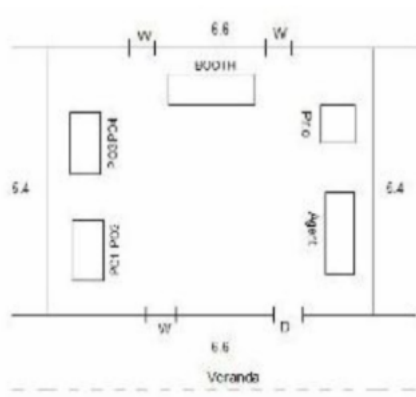

Google Map View

Polling Station Building Front View

Polling Station Front View

Cad View

Key MAP View

1 பெயர் : அருணதிவ்யா தந்தை பெயர் : செல்லையா வீட்டு எண் : 1 வயது : 28 பாலினம் : பெண்	ZWN1249077 Photo is available	2 பெயர் : குருவம்மாள் கணவர் பெயர் : வீரக்குமார் வீட்டு எண் : 1/78-A வயது : 46 பாலினம் : பெண்	ZWN0316851 Photo is available	3 பெயர் : வீரக்குமார் தந்தை பெயர் : முத்துவீரப்பத் தேவர் வீட்டு எண் : 1/78 ஏ வயது : 50 பாலினம் : ஆண்	ZWN1854637 Photo is available
4 பெயர் : வினோத் கண்ணா தந்தை பெயர் : குமார் வீட்டு எண் : 1/95 வயது : 21 பாலினம் : ஆண்	ZWN2270841 Photo is available	5 பெயர் : குருமூர்த்தி மு தந்தை பெயர் : முனியசாமி வீட்டு எண் : 1/105 வயது : 25 பாலினம் : ஆண்	ZWN2402907 Photo is available	S 6 பெயர் : ஷா அக்நிரஜ் தந்தை பெயர் : சுப்பையா தேவர் வீட்டு எண் : 1/129 வயது : 78 பாலினம் : ஆண்	ZWN2220846 Photo is available
7 பெயர் : அபிநயா தந்தை பெயர் : ரவி வீட்டு எண் : 1,157 வயது : 26 பாலினம் : பெண்	ZWN1343755 Photo is available	8 பெயர் : பால குருசாமி தந்தை பெயர் : கருப்பையா வீட்டு எண் : 1/217 வயது : 27 பாலினம் : ஆண்	ZWN1308279 Photo is available	9 பெயர் : காளிராஜ் தந்தை பெயர் : கருப்பையா வீட்டு எண் : 1/217 வயது : 26 பாலினம் : ஆண்	ZWN1308246 Photo is available
10 பெயர் : பாண்டியன் தந்தை பெயர் : பிச்சையா வீட்டு எண் : 1-276 வயது : 36 பாலினம் : ஆண்	ZWN0037952 Photo is available	11 பெயர் : ரேகா தந்தை பெயர் : சின்னமாரியப்பன் வீட்டு எண் : 1-292 வயது : 37 பாலினம் : பெண்	DPH3012317 Photo is available	12 பெயர் : ஏ முத்துராஜ் தந்தை பெயர் : ஏமராஜ் வீட்டு எண் : 1-293 வயது : 44 பாலினம் : ஆண்	DPH1663939 Photo is available
13 பெயர் : கலைமணி கணவர் பெயர் : சங்கரன் வீட்டு எண் : 1-293 வயது : 41 பாலினம் : பெண்	ZWN0623678 Photo is available	14 பெயர் : சமதி மா தந்தை பெயர் : மாரியப்பன் வீட்டு எண் : 1-293 வயது : 39 பாலினம் : பெண்	DPH3012325 Photo is available	15 பெயர் : கோபி தந்தை பெயர் : சின்னமாரியப்பன் வீட்டு எண் : 1-294 வயது : 34 பாலினம் : ஆண்	ZWN0553537 Photo is available
16 பெயர் : இசக்கி தந்தை பெயர் : இராமையாதேவர் வீட்டு எண் : 1-297 வயது : 63 பாலினம் : ஆண்	ZWN0316869 Photo is available	17 பெயர் : பாலாமணி கணவர் பெயர் : இசக்கி வீட்டு எண் : 1-297 வயது : 58 பாலினம் : பெண்	ZWN0316877 Photo is available	18 பெயர் : வசந்த் தந்தை பெயர் : இசக்கி வீட்டு எண் : 1-297 வயது : 38 பாலினம் : ஆண்	ZWN0316885 Photo is available
19 பெயர் : ராம்குமார் தந்தை பெயர் : இசக்கி வீட்டு எண் : 1-297 வயது : 35 பாலினம் : ஆண்	ZWN0316901 Photo is available	20 பெயர் : கணேசன் தந்தை பெயர் : பாலையா வீட்டு எண் : 1-299 வயது : 61 பாலினம் : ஆண்	ZWN0037960 Photo is available	21 பெயர் : சாந்தி கணவர் பெயர் : கணேசன் வீட்டு எண் : 1-299 வயது : 53 பாலினம் : பெண்	ZWN0038166 Photo is available
22 பெயர் : ராஜமுத்துலட்சுமி தந்தை பெயர் : கணேசன் வீட்டு எண் : 1-299 வயது : 33 பாலினம் : பெண்	ZWN0553545 Photo is available	23 பெயர் : தீபாலட்சுமி மு தந்தை பெயர் : முருகன் வீட்டு எண் : 1/299-1 வயது : 20 பாலினம் : பெண்	ZWN2385474 Photo is available	24 பெயர் : தங்கபாண்டியன் தந்தை பெயர் : மாரியப்பன் வீட்டு எண் : 1/300 வயது : 25 பாலினம் : ஆண்	ZWN1411727 Photo is available
25 பெயர் : சுடலை மணி மு தந்தை பெயர் : முருகன் வீட்டு எண் : 1/307 வயது : 20 பாலினம் : ஆண்	ZWN2400638 Photo is available	26 பெயர் : மாரீஸ்வரி தந்தை பெயர் : ராசு வீட்டு எண் : 1,442 வயது : 27 பாலினம் : பெண்	ZWN1343763 Photo is available	27 பெயர் : பிரேம்குமார் தந்தை பெயர் : செல்லச்சாமி வீட்டு எண் : 1,443 வயது : 25 பாலினம் : ஆண்	ZWN1343896 Photo is available
28 பெயர் : முருகன் தந்தை பெயர் : கருப்பையா வீட்டு எண் : 1-483 வயது : 46 பாலினம் : ஆண்	ZWN1249051 Photo is available	29 பெயர் : குருலட்சுமி கணவர் பெயர் : கோவிந்தன் வீட்டு எண் : 1/487 வயது : 57 பாலினம் : பெண்	ZWN1446533 Photo is available	30 பெயர் : சாய்நிவாஸ் கோ தந்தை பெயர் : கோவிந்தன் வீட்டு எண் : 1/487 வயது : 23 பாலினம் : ஆண்	ZWN2217271 Photo is available