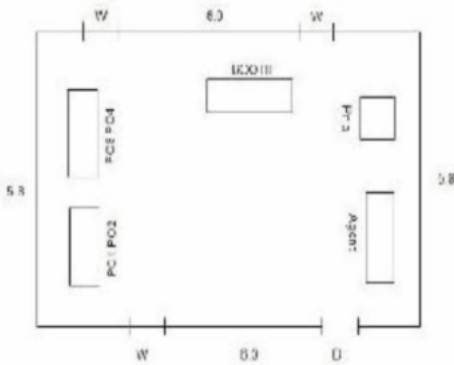

Google Map View

Polling Station Building Front View

Polling Station Front View

Cad View

Key MAP View

1 பெயர் : பூவேந்திரன் தந்தை பெயர் : செல்வையா வீட்டு எண் : 1 வயது : 56 பாலினம் : ஆண் Photo is available	ZWN1039205	2 பெயர் : திருவெங்கடசுந்தரி தாயின் பெயர் : வரலட்சுமி வீட்டு எண் : 1 வயது : 39 பாலினம் : ஆண் Photo is available	ZWN1039221	3 பெயர் : செல்வராணி கணவர் பெயர் : மாரிமுத்து வீட்டு எண் : 1 வயது : 34 பாலினம் : பெண் Photo is available	ZWN1039247
4 பெயர் : கார்த்திகைசெல்வி தந்தை பெயர் : மாரிச்சாமி வீட்டு எண் : 1 வயது : 32 பாலினம் : பெண் Photo is available	ZWN0707703	5 பெயர் : பூமணி தந்தை பெயர் : பூவேந்திரன் வீட்டு எண் : 1 வயது : 30 பாலினம் : பெண் Photo is available	ZWN1039288	6 பெயர் : ஜெயராமன் தந்தை பெயர் : சுப்பையா பாரதி வீட்டு எண் : 1 வயது : 30 பாலினம் : ஆண் Photo is available	ZWN1039254
7 பெயர் : சங்கரமூர்த்தி தந்தை பெயர் : முத்துராமன் வீட்டு எண் : 1 வயது : 29 பாலினம் : ஆண் Photo is available	ZWN1039262	8 பெயர் : பாண்டியராஜன் தந்தை பெயர் : பெருமாள்சாமி வீட்டு எண் : 1 வயது : 29 பாலினம் : ஆண் Photo is available	ZWN1039213	9 பெயர் : அழகுராஜா தந்தை பெயர் : பூவேந்திரன் வீட்டு எண் : 1 வயது : 29 பாலினம் : ஆண் Photo is available	ZWN1039296
10 பெயர் : வெங்கடேசுமார் தந்தை பெயர் : நடராஜன் வீட்டு எண் : 1 வயது : 29 பாலினம் : ஆண் Photo is available	ZWN1039304	11 பெயர் : சரவணக்குமார் தந்தை பெயர் : குருசாமி நாயக்கர் வீட்டு எண் : 1-1-130 வயது : 52 பாலினம் : ஆண் Photo is available	ZWN1212042	12 பெயர் : சுப்பையா தந்தை பெயர் : குருசாமி வீட்டு எண் : 1-104 வயது : 63 பாலினம் : ஆண் Photo is available	ZWN0142398
13 பெயர் : முருகேசன் தந்தை பெயர் : லெட்சுமணன் வீட்டு எண் : 1-108 வயது : 52 பாலினம் : ஆண் Photo is available	ZWN0909978	14 பெயர் : சுப்பையா தந்தை பெயர் : காளியப்பநாயக்கர் வீட்டு எண் : 1-111A வயது : 66 பாலினம் : ஆண் Photo is available	ZWN0989319	15 பெயர் : ராஜம்மாள் கணவர் பெயர் : தர்மராஜ் வீட்டு எண் : 1-111-A1 வயது : 71 பாலினம் : பெண் Photo is available	ZWN0817668
16 பெயர் : பால்ராஜ் தந்தை பெயர் : தர்மராஜ் வீட்டு எண் : 1-111-A1 வயது : 39 பாலினம் : ஆண் Photo is available	ZWN0817692	17 பெயர் : ராஜேஸ்வரி கணவர் பெயர் : செல்வராஜ் வீட்டு எண் : 1-130 வயது : 62 பாலினம் : பெண் Photo is available	ZWN0142414	18 பெயர் : சங்கரேஸ்வரி தந்தை பெயர் : கணேசமூர்த்தி வீட்டு எண் : 1-131 வயது : 45 பாலினம் : பெண் Photo is available	ZWN0142422
19 பெயர் : வினோத்குமார் தந்தை பெயர் : ரவிச்சந்திரன் வீட்டு எண் : 1-139 வயது : 36 பாலினம் : ஆண் Photo is available	ZWN0142463	20 பெயர் : ராமராஜ் தந்தை பெயர் : மாரியப்பன் வீட்டு எண் : 1-397 வயது : 44 பாலினம் : ஆண் Photo is available	ZWN0142430	21 பெயர் : வாசுகி மா தந்தை பெயர் : முருகேசன் வீட்டு எண் : 1/695 வயது : 36 பாலினம் : பெண் Photo is available	ZWN2403806
22 பெயர் : குருசாமி மூ தந்தை பெயர் : மூக்கையா வீட்டு எண் : 2/89 எஃப் வயது : 56 பாலினம் : ஆண் Photo is available	ZWN2328144	23 பெயர் : மகேஸ்வரி கணவர் பெயர் : அருண் குமார் வீட்டு எண் : 2-102 வயது : 29 பாலினம் : பெண் Photo is available	ZWN1135250	24 பெயர் : ராஜேந்தரன் தந்தை பெயர் : சுப்பையா வீட்டு எண் : 2-110 வயது : 68 பாலினம் : ஆண் Photo is available	ZWN2058931
25 பெயர் : வேலம்மாள் கணவர் பெயர் : ரமேஷ் வீட்டு எண் : 2-115 வயது : 40 பாலினம் : பெண் Photo is available	ZWN0707364	# 26 பெயர் : இசக்கிராஜன் வே தந்தை பெயர் : வேல்சாமி வீட்டு எண் : 9/312/1, வயது : 33 பாலினம் : ஆண் Photo is available	ZWN0707323	27 பெயர் : நிர்மலா தந்தை பெயர் : ரெங்கராஜ் வீட்டு எண் : 2-236 வயது : 37 பாலினம் : பெண் Photo is available	DPH5131222
28 பெயர் : ரமேஷ்கிருஷ்ணன் செ தந்தை பெயர் : செல்வகுமார் வீட்டு எண் : 2-258 வயது : 24 பாலினம் : ஆண் Photo is available	ZWN2058436	29 பெயர் : கங்காதேவி க தந்தை பெயர் : கணேச மூர்த்தி போ வீட்டு எண் : 2/ 291/ 2 வயது : 20 பாலினம் : பெண் Photo is available	ZWN2362200	30 பெயர் : குருகண்ணன் தந்தை பெயர் : சமயவேல் வீட்டு எண் : 2/423 வயது : 25 பாலினம் : ஆண் Photo is available	ZWN2221281