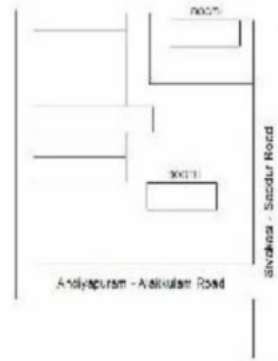

Google Map View

Polling Station Building Front View

Polling Station Front View

Cad View

Key MAP View

1 பெயர் : பூவேந்திரன் தந்தை பெயர் : செல்வையா வீட்டு எண் : 1 வயது : 56 பாலினம் : ஆண் Photo is available	ZWN1039205	2 பெயர் : திருவெங்கடசுந்தரி தாயின் பெயர் : வரலட்சுமி வீட்டு எண் : 1 வயது : 39 பாலினம் : ஆண் Photo is available	ZWN1039221	3 பெயர் : செல்வராணி கணவர் பெயர் : மாரிமுத்து வீட்டு எண் : 1 வயது : 34 பாலினம் : பெண் Photo is available	ZWN1039247
4 பெயர் : கார்த்திகைசெல்வி தந்தை பெயர் : மாரிச்சாமி வீட்டு எண் : 1 வயது : 32 பாலினம் : பெண் Photo is available	ZWN0707703	5 பெயர் : பூமணி தந்தை பெயர் : பூவேந்திரன் வீட்டு எண் : 1 வயது : 30 பாலினம் : பெண் Photo is available	ZWN1039288	6 பெயர் : ஜெயராமன் தந்தை பெயர் : சுப்பையா பாரதி வீட்டு எண் : 1 வயது : 30 பாலினம் : ஆண் Photo is available	ZWN1039254
7 பெயர் : சங்கரமூர்த்தி தந்தை பெயர் : முத்துராமன் வீட்டு எண் : 1 வயது : 29 பாலினம் : ஆண் Photo is available	ZWN1039262	8 பெயர் : பாண்டியராஜன் தந்தை பெயர் : பெருமாள்சாமி வீட்டு எண் : 1 வயது : 29 பாலினம் : ஆண் Photo is available	ZWN1039213	9 பெயர் : அழகுராஜா தந்தை பெயர் : பூவேந்திரன் வீட்டு எண் : 1 வயது : 29 பாலினம் : ஆண் Photo is available	ZWN1039296
10 பெயர் : வெங்கடேசுமார் தந்தை பெயர் : நடராஜன் வீட்டு எண் : 1 வயது : 29 பாலினம் : ஆண் Photo is available	ZWN1039304	11 பெயர் : சரவணக்குமார் தந்தை பெயர் : குருசாமி நாயக்கர் வீட்டு எண் : 1-1-130 வயது : 52 பாலினம் : ஆண் Photo is available	ZWN1212042	12 பெயர் : சுப்பையா தந்தை பெயர் : குருசாமி வீட்டு எண் : 1-104 வயது : 63 பாலினம் : ஆண் Photo is available	ZWN0142398
13 பெயர் : முருகேசன் தந்தை பெயர் : லெட்சுமணன் வீட்டு எண் : 1-108 வயது : 52 பாலினம் : ஆண் Photo is available	ZWN0909978	14 பெயர் : சுப்பையா தந்தை பெயர் : காளியப்பநாயக்கர் வீட்டு எண் : 1-111A வயது : 66 பாலினம் : ஆண் Photo is available	ZWN0989319	15 பெயர் : ராஜம்மாள் கணவர் பெயர் : தர்மராஜ் வீட்டு எண் : 1-111-A1 வயது : 71 பாலினம் : பெண் Photo is available	ZWN0817668
16 பெயர் : பால்ராஜ் தந்தை பெயர் : தர்மராஜ் வீட்டு எண் : 1-111-A1 வயது : 39 பாலினம் : ஆண் Photo is available	ZWN0817692	17 பெயர் : ராஜேஸ்வரி கணவர் பெயர் : செல்வராஜ் வீட்டு எண் : 1-130 வயது : 62 பாலினம் : பெண் Photo is available	ZWN0142414	18 பெயர் : சங்கரேஸ்வரி தந்தை பெயர் : கணேசமூர்த்தி வீட்டு எண் : 1-131 வயது : 45 பாலினம் : பெண் Photo is available	ZWN0142422
19 பெயர் : வினோத்குமார் தந்தை பெயர் : ரவிச்சந்திரன் வீட்டு எண் : 1-139 வயது : 36 பாலினம் : ஆண் Photo is available	ZWN0142463	20 பெயர் : ராமராஜ் தந்தை பெயர் : மாரியப்பன் வீட்டு எண் : 1-397 வயது : 44 பாலினம் : ஆண் Photo is available	ZWN0142430	21 பெயர் : வாசுகி மா தந்தை பெயர் : முருகேசன் வீட்டு எண் : 1/695 வயது : 36 பாலினம் : பெண் Photo is available	ZWN2403806
22 பெயர் : குருசாமி மூ தந்தை பெயர் : மூக்கையா வீட்டு எண் : 2/89 எஃப் வயது : 56 பாலினம் : ஆண் Photo is available	ZWN2328144	23 பெயர் : மகேஸ்வரி கணவர் பெயர் : அருண் குமார் வீட்டு எண் : 2-102 வயது : 29 பாலினம் : பெண் Photo is available	ZWN1135250	24 பெயர் : ராஜேந்தரன் தந்தை பெயர் : சுப்பையா வீட்டு எண் : 2-110 வயது : 68 பாலினம் : ஆண் Photo is available	ZWN2058931
25 பெயர் : வேலம்மாள் கணவர் பெயர் : ரமேஷ் வீட்டு எண் : 2-115 வயது : 40 பாலினம் : பெண் Photo is available	ZWN0707364	# 26 பெயர் : இசக்கிராஜன் வே தந்தை பெயர் : வேல்சாமி வீட்டு எண் : 9/312/1, வயது : 33 பாலினம் : ஆண் Photo is available	ZWN0707323	27 பெயர் : நிர்மலா தந்தை பெயர் : ரெங்கராஜ் வீட்டு எண் : 2-236 வயது : 37 பாலினம் : பெண் Photo is available	DPH5131222
28 பெயர் : ரமேஷ்கிருஷ்ணன் செ தந்தை பெயர் : செல்வகுமார் வீட்டு எண் : 2-258 வயது : 24 பாலினம் : ஆண் Photo is available	ZWN2058436	29 பெயர் : கங்காதேவி க தந்தை பெயர் : கணேச மூர்த்தி போ வீட்டு எண் : 2/ 291/ 2 வயது : 20 பாலினம் : பெண் Photo is available	ZWN2362200	30 பெயர் : குருகண்ணன் தந்தை பெயர் : சமயவேல் வீட்டு எண் : 2/423 வயது : 25 பாலினம் : ஆண் Photo is available	ZWN2221281