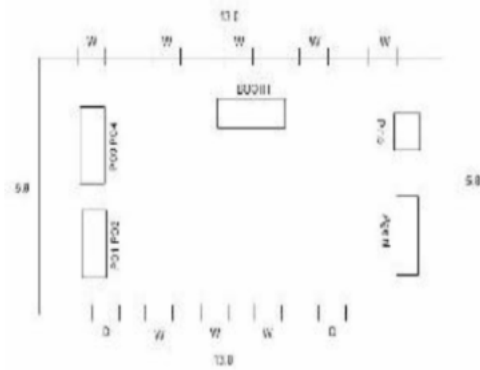

Cad View

Key MAP View