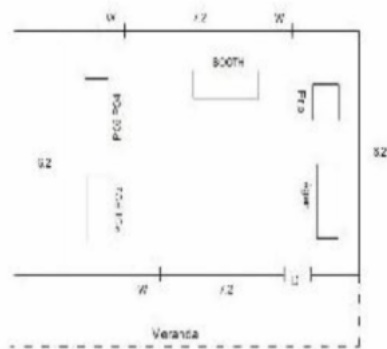

Cad View

Key MAP View