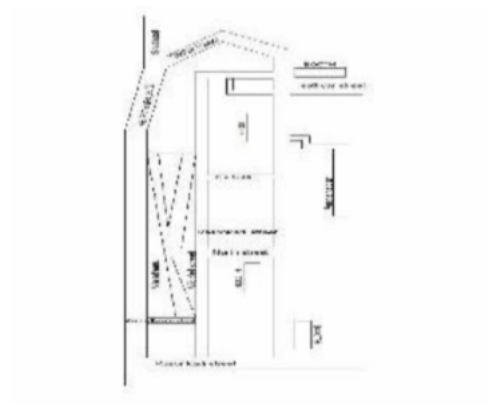

Key MAP View