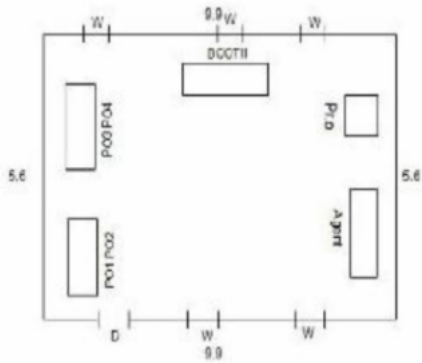

Google Map View

Polling Station Building Front View

Polling Station Front View

Cad View

Key MAP View

சட்டமன்றத் தொகுதியின் எண் மற்றும் பெயர் : 204-சாதார்புரி
பிரிவு எண் மற்றும் பெயர் 1-வெற்றிலையூரணி (வ.கி), வெற்றிலையூரணி (ஊ), வார்டு 3 கீழ்த்தாயில்பட்டி