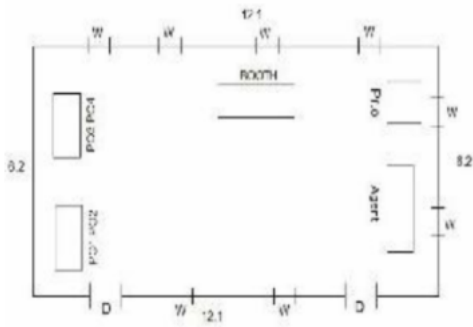

Google Map View

Polling Station Building Front View

Polling Station Front View

Cad View

Key MAP View

1	ZWN2478725	பெயர் : கவிதா தந்தை பெயர்: ராமர் வீட்டு எண் : 1/24, மேற்குத்தெரு வயது : 19 பாலினம் : பெண்	Photo is available	2	ZWN1348820	பெயர் : கிருஷ்ணப்பிரியா தந்தை பெயர்: மாரியப்பன் வீட்டு எண் : 1,55 வயது : 27 பாலினம் : பெண்	Photo is available	3	ZWN0822726	பெயர் : செந்தமிழ்ச்செல்வி கணவர் பெயர்: மாரியப்பன் வீட்டு எண் : 1-104 வயது : 40 பாலினம் : பெண்	Photo is available
4	ZWN0045963	பெயர் : காமாட்சி கணவர் பெயர்: மாரியப்பன் வீட்டு எண் : 1-186 வயது : 44 பாலினம் : பெண்	Photo is available	5	ZWN2223527	பெயர் : வீரசெல்வம் சுடலை தந்தை பெயர்: சுடலை சண்முகம் வீட்டு எண் : 1/282 வயது : 25 பாலினம் : ஆண்	Photo is available	6	ZWN0823047	பெயர் : கலைமணி தந்தை பெயர்: செல்வராஜ் வீட்டு எண் : 1-298 வயது : 33 பாலினம் : ஆண்	Photo is available
7	ZWN1139708	பெயர் : சுப்புலட்சுமி கணவர் பெயர்: காளிமுத்து வீட்டு எண் : 1/315 வயது : 48 பாலினம் : பெண்	Photo is available	8	ZWN2131068	பெயர் : ரஞ்சித் குமார் தந்தை பெயர்: காளிமுத்து வீட்டு எண் : 1 315 வயது : 24 பாலினம் : ஆண்	Photo is available	9	ZWN1252691	பெயர் : மாரிச்செல்வம் தந்தை பெயர்: காளிமுத்து வீட்டு எண் : 1-315a வயது : 27 பாலினம் : ஆண்	Photo is available
10	ZWN2235695	பெயர் : நாகேஸ்வரி தந்தை பெயர்: காசிராஜன் வீட்டு எண் : 1-407 வயது : 22 பாலினம் : பெண்	Photo is available	11	ZWN1775279	பெயர் : வீராண்டியன் தந்தை பெயர்: இருளப்பன் வீட்டு எண் : 2 வயது : 59 பாலினம் : ஆண்	Photo is available	12	ZWN0328088	பெயர் : சம்பத்தகுமார் தந்தை பெயர்: கொண்டுசாமி வீட்டு எண் : 2 வயது : 52 பாலினம் : ஆண்	Photo is available
13	ZWN0328062	பெயர் : மாடசாமி தந்தை பெயர்: கருப்பசாமி வீட்டு எண் : 2 வயது : 39 பாலினம் : ஆண்	Photo is available	14	ZWN0328070	பெயர் : வினோத்குமார் தந்தை பெயர்: நாகராஜன் வீட்டு எண் : 2 வயது : 35 பாலினம் : ஆண்	Photo is available	15	ZWN0916239	பெயர் : வீரமணிகண்டன் தந்தை பெயர்: ராஜேந்திரன் வீட்டு எண் : 2-3 வயது : 34 பாலினம் : ஆண்	Photo is available
16	ZWN2371409	பெயர் : கனகா தந்தை பெயர்: ராஜேந்திரன் வீட்டு எண் : 2/3 வயது : 30 பாலினம் : பெண்	Photo is available	17	ZWN1775287	பெயர் : பாக்கியலட்சுமி கணவர் பெயர்: பால்சாமி வீட்டு எண் : 2-5 வயது : 78 பாலினம் : பெண்	Photo is available	18	ZWN2131399	பெயர் : காளியம்மன் கணவர் பெயர்: சண்முகவேல் வீட்டு எண் : 2-5 வயது : 71 பாலினம் : பெண்	Photo is available
19	ZWN0327841	பெயர் : வேல்ச்சாமி தந்தை பெயர்: சண்முகவேலு வீட்டு எண் : 2-7 வயது : 46 பாலினம் : ஆண்	Photo is available	20	ZWN0327858	பெயர் : பொண்ணுத்தாய் தந்தை பெயர்: வேலுச்சாமி வீட்டு எண் : 2-7 வயது : 39 பாலினம் : பெண்	Photo is available	21	ZWN1348713	பெயர் : ரஞ்சிதா தந்தை பெயர்: பால்ராஜ் வீட்டு எண் : 2-8 வயது : 26 பாலினம் : பெண்	Photo is available
22	ZWN0822684	பெயர் : வருண் ஆதித்யன் தந்தை பெயர்: வெங்கடேஸ்வரன் வீட்டு எண் : 2-10 வயது : 34 பாலினம் : ஆண்	Photo is available	23	ZWN0916171	பெயர் : நித்தின் தந்தை பெயர்: ராதாகிருஷ்ணன் வீட்டு எண் : 2-13 வயது : 30 பாலினம் : ஆண்	Photo is available	24	ZWN2259315	பெயர் : காளீஸ்வரி வீ கணவர் பெயர்: வீரபாண்டி வீட்டு எண் : 2/13சி வயது : 28 பாலினம் : பெண்	Photo is available
25	ZWN2264620	பெயர் : வேலுத்தாய் மா கணவர் பெயர்: மாரிசெல்வம் வீட்டு எண் : 2/13 டி நார்த் தெரு வயது : 28 பாலினம் : பெண்	Photo is available	26	ZWN0822841	பெயர் : மாரீஷ்வரி கணவர் பெயர்: வீரபாண்டி வீட்டு எண் : 2-24 வயது : 36 பாலினம் : பெண்	Photo is available	27	ZWN2131217	பெயர் : சந்தனமாரியம்மாள் தந்தை பெயர்: பாலகிருஷ்ணன் வீட்டு எண் : 2 24 வயது : 27 பாலினம் : பெண்	Photo is available
28	ZWN2131555	பெயர் : ஜனனி தந்தை பெயர்: வெங்கடேசன் வீட்டு எண் : 2/24 வயது : 24 பாலினம் : பெண்	Photo is available	29	ZWN2286920	பெயர் : துர்காதேவி தந்தை பெயர்: வெங்கடேசன் வீட்டு எண் : 2/24 வயது : 23 பாலினம் : பெண்	Photo is available	30	ZWN2360832	பெயர் : வித்யா பெ தந்தை பெயர்: பெருமாள் க வீட்டு எண் : 2/24 ஜி வயது : 20 பாலினம் : பெண்	Photo is available