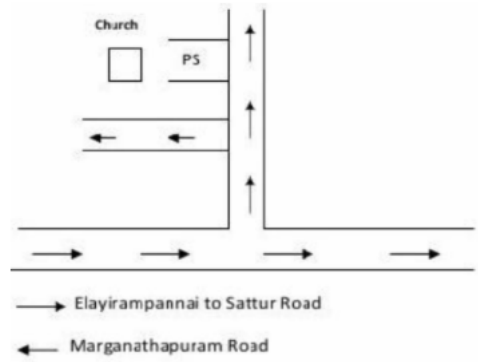

Google Map View

Polling Station Building Front View

Polling Station Front View

Cad View

Key MAP View

1 பெயர் : செல்வராஜ் தந்தை பெயர் : சத்தியராஜ் வீட்டு எண் : 1 வயது : 74 பாலினம் : ஆண்	ZWN1941178 Photo is available	2 பெயர் : ரோஸ்மணி கணவர் பெயர் : தனபால் வீட்டு எண் : 1 வயது : 61 பாலினம் : பெண்	ZWN1941186 Photo is available	3 பெயர் : சத்தியராஜ் தந்தை பெயர் : செல்வராஜ் வீட்டு எண் : 1 வயது : 57 பாலினம் : ஆண்	ZWN1941194 Photo is available
4 பெயர் : அந்தோணியம்மாள் கணவர் பெயர் : சத்தியராஜ் வீட்டு எண் : 1 வயது : 52 பாலினம் : பெண்	ZWN1941202 Photo is available	5 பெயர் : செளந்திரராஜன் தந்தை பெயர் : செல்வராஜ் வீட்டு எண் : 1 வயது : 51 பாலினம் : ஆண்	ZWN1941210 Photo is available	6 பெயர் : முருகேஸ்வரி கணவர் பெயர் : மோட்சராஜ் வீட்டு எண் : 1 வயது : 48 பாலினம் : பெண்	ZWN1142108 Photo is available
7 பெயர் : முத்துமாரி கணவர் பெயர் : ஐசக் வீட்டு எண் : 1 வயது : 46 பாலினம் : பெண்	ZWN0918912 Photo is available	8 பெயர் : ராஜா தந்தை பெயர் : செல்வராஜ் வீட்டு எண் : 1 வயது : 45 பாலினம் : ஆண்	DPH4909800 Photo is available	9 பெயர் : இந்திரா கணவர் பெயர் : செளந்திரராஜன் வீட்டு எண் : 1 வயது : 44 பாலினம் : பெண்	DPH4909818 Photo is available
10 பெயர் : அந்தோணிராஜ் தந்தை பெயர் : செல்வராஜ் வீட்டு எண் : 1 வயது : 42 பாலினம் : ஆண்	DPH4764585 Photo is available	# 11 பெயர் : சீமான் டே தந்தை பெயர் : டேவிட் வீட்டு எண் : 1 வயது : 43 பாலினம் : ஆண்	ZWN0557371 Photo is available	12 பெயர் : ஜெயகணேஷ் தந்தை பெயர் : வைரவசாமி வீட்டு எண் : 1 வயது : 40 பாலினம் : ஆண்	ZWN1253459 Photo is available
13 பெயர் : ஏசுமணி தந்தை பெயர் : பால்ராஜ் வீட்டு எண் : 1 வயது : 40 பாலினம் : ஆண்	ZWN0824649 Photo is available	14 பெயர் : ஆஷா கணவர் பெயர் : யோகராஜ் வீட்டு எண் : 1 வயது : 38 பாலினம் : பெண்	ZWN0824722 Photo is available	15 பெயர் : ஜோசப் தந்தை பெயர் : காட்டுராஜா வீட்டு எண் : 1 வயது : 31 பாலினம் : ஆண்	ZWN1096635 Photo is available
16 பெயர் : முத்துக்குட்டி தந்தை பெயர் : மணிவண்ணன் வீட்டு எண் : 1 வயது : 30 பாலினம் : ஆண்	ZWN1159011 Photo is available	17 பெயர் : மாணிக்கராஜா தந்தை பெயர் : விக்டர் வீட்டு எண் : 1 வயது : 30 பாலினம் : ஆண்	ZWN1142249 Photo is available	18 பெயர் : அதிஷ்டக்குமார் தந்தை பெயர் : அந்தோணி குருஸ் வீட்டு எண் : 1 வயது : 28 பாலினம் : ஆண்	ZWN1142058 Photo is available
19 பெயர் : பாண்டி மீனாள் கணவர் பெயர் : ஞானசேகர் வீட்டு எண் : 1 வயது : 28 பாலினம் : பெண்	ZWN1159060 Photo is available	20 பெயர் : அதியமான் தந்தை பெயர் : குசை மாணிக்கம் வீட்டு எண் : 1 வயது : 27 பாலினம் : ஆண்	ZWN1253525 Photo is available	21 பெயர் : மணிமேகலா கணவர் பெயர் : கிரகம் வீட்டு எண் : 1-3 வயது : 32 பாலினம் : பெண்	ZWN0919217 Photo is available
22 பெயர் : ஞானஜோதி தந்தை பெயர் : மோசஸ் வீட்டு எண் : 1/31 வயது : 39 பாலினம் : பெண்	ZWN1413392 Photo is available	23 பெயர் : ஜோபின் தந்தை பெயர் : பனிப்பிச்சை வீட்டு எண் : 1/31 வயது : 38 பாலினம் : ஆண்	ZWN1446277 Photo is available	24 பெயர் : ரெஜினா கணவர் பெயர் : காபிரியேல் வீட்டு எண் : 2 வயது : 66 பாலினம் : பெண்	ZWN1941228 Photo is available
25 பெயர் : ஞாத்மேரி கணவர் பெயர் : ஜெயசிங் வீட்டு எண் : 2 வயது : 51 பாலினம் : பெண்	ZWN0918987 Photo is available	26 பெயர் : கிறிஸ்டோபர் தந்தை பெயர் : காபிரியேல் வீட்டு எண் : 2 வயது : 47 பாலினம் : ஆண்	DPH1766245 Photo is available	27 பெயர் : பரலோகராஜ் தந்தை பெயர் : சின்னப்பிரகாஷ் வீட்டு எண் : 2 வயது : 40 பாலினம் : ஆண்	ZWN1142041 Photo is available
28 பெயர் : ஞானசேகர் தந்தை பெயர் : பாக்கியராஜ் வீட்டு எண் : 2 வயது : 39 பாலினம் : ஆண்	ZWN1096627 Photo is available	29 பெயர் : வேளாங்கன்னி கணவர் பெயர் : சின்னமிர்த்தா வீட்டு எண் : 2 வயது : 30 பாலினம் : பெண்	ZWN0918979 Photo is available	30 பெயர் : மாடசாமி தந்தை பெயர் : ஜெபுஸ்தியன் வீட்டு எண் : 2-22 வயது : 37 பாலினம் : ஆண்	ZWN0476325 Photo is available