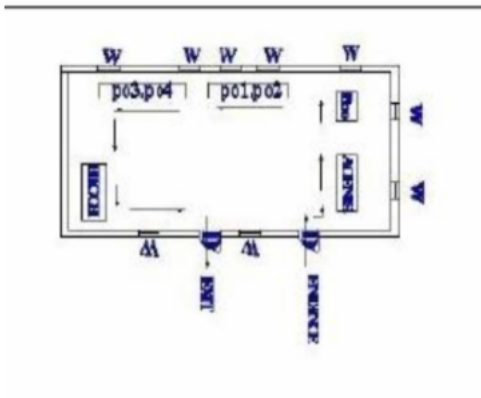

Google Map View

Polling Station Building Front View

Polling Station Front View

Cad View

Key MAP View

1 பெயர் : அன்னராஜ் தந்தை பெயர்: சண்முகவேல் வீட்டு எண் : 1-27 வயது : 31 பாலினம் : ஆண் Photo is available	ZWN0719146	2 பெயர் : கனிராஜ் தந்தை பெயர்: மாரியப்பன் வீட்டு எண் : 1-34 வயது : 36 பாலினம் : ஆண் Photo is available	ZWN0719047	3 பெயர் : கருப்பசாமி தந்தை பெயர்: கருப்பசாமி வீட்டு எண் : 1-67 வயது : 33 பாலினம் : ஆண் Photo is available	ZWN0718882
4 பெயர் : மகேந்திரன் தந்தை பெயர்: பாலமுருகன் வீட்டு எண் : 1-92 வயது : 33 பாலினம் : ஆண் Photo is available	ZWN0719070	5 பெயர் : காளீஸ்வரன் தந்தை பெயர்: பாலமுருகன் வீட்டு எண் : 1-92 வயது : 32 பாலினம் : ஆண் Photo is available	ZWN0719062	6 பெயர் : கோவிந்தராஜ் தந்தை பெயர்: ஈஸ்வரன் வீட்டு எண் : 1-110 வயது : 34 பாலினம் : ஆண் Photo is available	ZWN0719021
7 பெயர் : தமிழரசி கணவர் பெயர்: செளந்திரராஜன் வீட்டு எண் : 1-115 வயது : 35 பாலினம் : பெண் Photo is available	ZWN0719120	8 பெயர் : காயத்ரி கே தந்தை பெயர்: கனகராஜ் வீட்டு எண் : 1/120 வயது : 22 பாலினம் : பெண் Photo is available	ZWN2311900	9 பெயர் : பராசக்தி கணவர் பெயர்: லட்சுமணன் வீட்டு எண் : 1-125 வயது : 33 பாலினம் : பெண் Photo is available	ZWN0719039
10 பெயர் : கார்த்தீஸ்வரி கணவர் பெயர்: பரமகுரு வீட்டு எண் : 1-135 வயது : 35 பாலினம் : பெண் Photo is available	ZWN0643833	11 பெயர் : மாயகண்ணன் தந்தை பெயர்: சக்காநாயக்கர் வீட்டு எண் : 1-145 வயது : 33 பாலினம் : ஆண் Photo is available	ZWN0719096	12 பெயர் : தங்கம்மாள் கணவர் பெயர்: நந்தகோபால் வீட்டு எண் : 1-151 வயது : 33 பாலினம் : பெண் Photo is available	ZWN0718916
13 பெயர் : காளிமுத்து தந்தை பெயர்: பாலசுப்பிரமணியன் வீட்டு எண் : 1-181 வயது : 32 பாலினம் : ஆண் Photo is available	ZWN0718932	14 பெயர் : ராம்ஆனந்த் தந்தை பெயர்: ராதாகிருஷ்ணன் வீட்டு எண் : 1-190 வயது : 32 பாலினம் : ஆண் Photo is available	ZWN0719013	15 பெயர் : காளிதாஸ் தந்தை பெயர்: சீனீவாசன் வீட்டு எண் : 1-214 வயது : 39 பாலினம் : ஆண் Photo is available	ZWN0333336
16 பெயர் : மலையரசன் தந்தை பெயர்: சீனீவாசன் வீட்டு எண் : 1-214 வயது : 36 பாலினம் : ஆண் Photo is available	ZWN0333344	17 பெயர் : முத்துலட்சுமி கணவர் பெயர்: பாஸ்கர் சேதுபதி வீட்டு எண் : 1-218 வயது : 37 பாலினம் : பெண் Photo is available	ZWN1047430	18 பெயர் : மாரிமுத்து தந்தை பெயர்: சுப்புக்காளை வீட்டு எண் : 1-226 வயது : 33 பாலினம் : ஆண் Photo is available	ZWN0718999
19 பெயர் : ராஜசேகர் இதரர் பெயர்: சுப்புலட்சுமி வீட்டு எண் : 1/243 வயது : 48 பாலினம் : ஆண் Photo is available	ZWN2414571	20 பெயர் : சுப்புலட்சுமி கணவர் பெயர்: இராஜசேகர் வீட்டு எண் : 1-243 வயது : 44 பாலினம் : பெண் Photo is available	ZWN0476754	21 பெயர் : மணிகண்டன தந்தை பெயர்: சுப்பிரமணியன் வீட்டு எண் : 1-294 வயது : 32 பாலினம் : ஆண் Photo is available	ZWN0719088
22 பெயர் : சவரிமுத்து தந்தை பெயர்: ஞானமுத்து வீட்டு எண் : 2 வயது : 54 பாலினம் : ஆண் Photo is available	ZWN1097161	23 பெயர் : மாரியப்பன் தந்தை பெயர்: வெள்ளையப்பத் தேவர் வீட்டு எண் : 2 வயது : 52 பாலினம் : ஆண் Photo is available	ZWN1993120	24 பெயர் : ஆனந்தவள்ளி கணவர் பெயர்: பேச்சியப்பன் வீட்டு எண் : 2 வயது : 49 பாலினம் : பெண் Photo is available	DPH3125895
25 பெயர் : அந்தோணி சகாய ஜாஸ்மின் தந்தை பெயர்: பாத்திமா கனிராஜ் வீட்டு எண் : 2 வயது : 42 பாலினம் : பெண் Photo is available	ZWN1097096	26 பெயர் : வீரலட்சுமி கணவர் பெயர்: மலையரசன் வீட்டு எண் : 2 வயது : 33 பாலினம் : பெண் Photo is available	ZWN2138006	27 பெயர் : கற்பகராஜா தந்தை பெயர்: ராமர் வீட்டு எண் : 2 வயது : 30 பாலினம் : ஆண் Photo is available	ZWN0826008
28 பெயர் : ஆறுமுகச்சாமி தந்தை பெயர்: ஞானகுருசாமி வீட்டு எண் : 2 வயது : 28 பாலினம் : ஆண் Photo is available	ZWN1213925	29 பெயர் : அய்யம்மாள் கணவர் பெயர்: பாலமுருகன் வீட்டு எண் : 2-2 வயது : 47 பாலினம் : பெண் Photo is available	ZWN1047083	30 பெயர் : குருசாமி தந்தை பெயர்: குருசாமி வீட்டு எண் : 2-30 வயது : 62 பாலினம் : ஆண் Photo is available	ZWN0719161