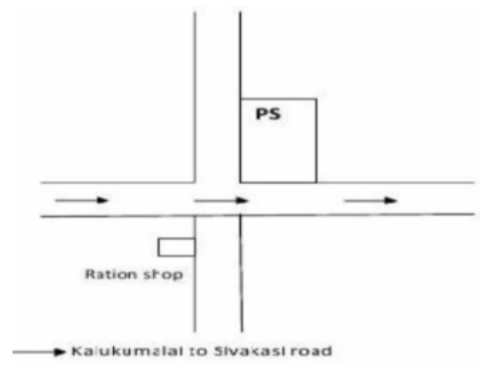

Key MAP View