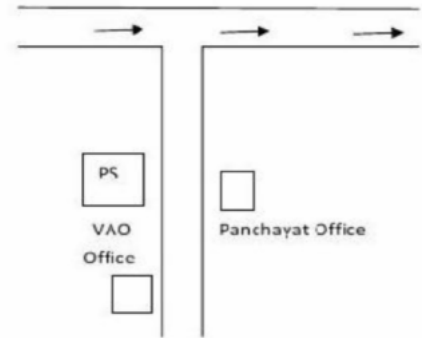

**3. வாக்குச் சாவடியின் விவரங்கள்**

<p><b>வாக்குச் சாவடியின் எண் மற்றும் பெயர் :</b></p> <p>183 - அரசு மேல்நிலைப்பள்ளி, தெற்குப்பகுதி சிப்பிப்பாறை-627713</p> <p><b>வாக்குச் சாவடியின் முகவரி :</b></p> <p>அரசு மேல்நிலைப்பள்ளி, தெற்குப்பகுதி சிப்பிப்பாறை-627713</p>	<p><b>வாக்குச் சாவடியின் வகைப்பாடு (ஆண்/பெண்/பொது)</b></p> <p><b>துணை வாக்குச் சாவடிகளின் எண்ணிக்கை :</b></p>	<p><b>பொது</b></p> <p style="font-size: 24px;">0</p>
--	---	--

**4. வாக்காளர்களின் எண்ணிக்கை**

தொடங்கும் வரிசை எண்	முடியும் வரிசை எண்.	நிகர வாக்காளர்களின் எண்ணிக்கை			
		ஆண்	பெண்	மூன்றாம் பாலினம்	மொத்தம்
1	1018	510	506	0	1016

கையொப்பம்

Nazri Naksha

Google Map View

Polling Station Building Front View

Polling Station Front View

Cad View

Key MAP View

சட்டமன்றத் தொகுதியின் எண் மற்றும் பெயர் : 204-சாதார்புரி  
பிரிவு எண் மற்றும் பெயர் 1-சிப்பிபாறை(வ.கி), சிப்பிபாறை (ஊ), வார்டு 4 வடக்கு தெரு

பாகம் எண் : 183