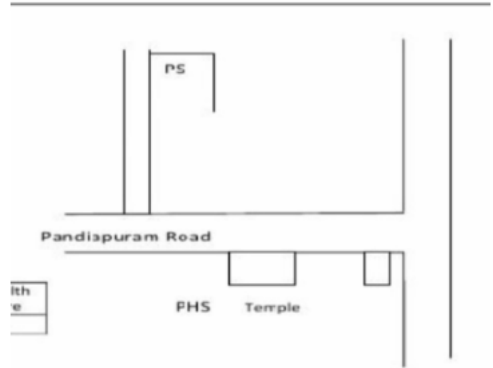

Key MAP View

(4) Key Map