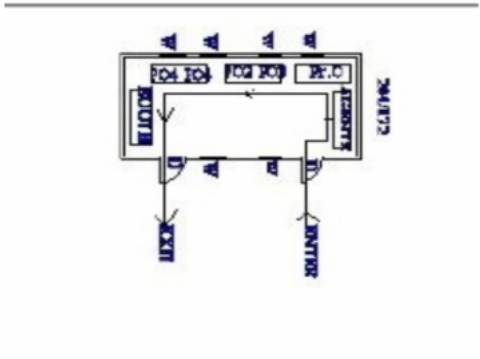

Google Map View

Polling Station Building Front View

Polling Station Front View

Cad View

(3) CAD Drawing

Key MAP View

(4) Key Map

1 பெயர் : சரஸ்வதி கணவர் பெயர் : பெத்தணன் வீட்டு எண் : 1 வயது : 76 பாலினம் : பெண்	ZWN0827774 Photo is available	2 பெயர் : செல்வி கணவர் பெயர் : பாண்டி வீட்டு எண் : 1 வயது : 35 பாலினம் : பெண்	ZWN1050053 Photo is available	3 பெயர் : கருப்பசாமி தந்தை பெயர் : புல்லக்கவுண்டர் வீட்டு எண் : 1-01 வயது : 76 பாலினம் : ஆண்	ZWN0827964 Photo is available
4 பெயர் : செல்வலட்சுமி கணவர் பெயர் : வைரமுத்து வீட்டு எண் : 1-1 வயது : 39 பாலினம் : பெண்	ZWN1254663 Photo is available	5 பெயர் : கந்தசாமி தந்தை பெயர் : கருப்பசாமி வீட்டு எண் : 1-01 வயது : 37 பாலினம் : ஆண்	ZWN0828012 Photo is available	6 பெயர் : சரவணன் தந்தை பெயர் : வெங்கடாசலபதி வீட்டு எண் : 1/30 வயது : 28 பாலினம் : ஆண்	ZWN1353663 Photo is available
7 பெயர் : வேல்ராஜ் தந்தை பெயர் : மாரியப்ப நாயக்கர் வீட்டு எண் : 1/5-1 வயது : 51 பாலினம் : ஆண்	DPH1694579 Photo is available	8 பெயர் : சண்முகலட்சுமி தந்தை பெயர் : பொன்னுசாமி வீட்டு எண் : 1-6 வயது : 36 பாலினம் : பெண்	ZWN0828343 Photo is available	9 பெயர் : இராமராஜ் தந்தை பெயர் : பொன்னராஜ் வீட்டு எண் : 1-6 வயது : 35 பாலினம் : ஆண்	ZWN0722710 Photo is available
10 பெயர் : கந்தசாமி தந்தை பெயர் : மணிமந்திரவேலுச்சாமி வீட்டு எண் : 1-7-1 வயது : 53 பாலினம் : ஆண்	ZWN0828244 Photo is available	11 பெயர் : ராமலட்சுமி கணவர் பெயர் : கந்தசாமி வீட்டு எண் : 1-7-1 வயது : 46 பாலினம் : பெண்	DPH4350997 Photo is available	12 பெயர் : மஹாகார்த்தீகா தந்தை பெயர் : கந்தசாமி வீட்டு எண் : 1/7-1 வயது : 24 பாலினம் : பெண்	ZWN2111805 Photo is available
13 பெயர் : மகாகார்த்தீகா தந்தை பெயர் : கந்தசாமி வீட்டு எண் : 1/7-1 வயது : 24 பாலினம் : பெண்	ZWN2111839 Photo is available	#2 14 பெயர் : ராமர் க தந்தை பெயர் : கந்தசாமி வீட்டு எண் : 1/7-1 வயது : 23 பாலினம் : ஆண்	ZWN2111714 Photo is available	15 பெயர் : லட்சுமணன் தந்தை பெயர் : கந்தசாமி வீட்டு எண் : 1/7-1 வயது : 23 பாலினம் : ஆண்	ZWN2111755 Photo is available
16 பெயர் : கனகவேல் தந்தை பெயர் : சீனி நாயக்கர் வீட்டு எண் : 1-11-1 வயது : 58 பாலினம் : ஆண்	DPH1727577 Photo is available	17 பெயர் : தவமணி தந்தை பெயர் : ராஜேந்திரன் வீட்டு எண் : 1 12 வயது : 25 பாலினம் : ஆண்	ZWN1354091 Photo is available	18 பெயர் : தங்கேஸ்வரன் தந்தை பெயர் : ராஜேந்திரன் வீட்டு எண் : 1/12 வயது : 24 பாலினம் : ஆண்	ZWN2083426 Photo is available
19 பெயர் : சக்திவேல் தந்தை பெயர் : முருகன் வீட்டு எண் : 1/13 வயது : 27 பாலினம் : ஆண்	ZWN1300904 Photo is available	20 பெயர் : புவனேஸ்வரி தந்தை பெயர் : வேலுச்சாமி வீட்டு எண் : 1 14 வயது : 26 பாலினம் : பெண்	ZWN1354018 Photo is available	21 பெயர் : சிவா ராமன் தந்தை பெயர் : வேலு சாமி வீட்டு எண் : 1-14 வயது : 22 பாலினம் : ஆண்	ZWN2246106 Photo is available
22 பெயர் : சிவலட்சுமி தந்தை பெயர் : வேலுச்சாமி வீட்டு எண் : 1/14 வயது : 22 பாலினம் : பெண்	ZWN2260677 Photo is available	23 பெயர் : சண்முகத்தாய் கணவர் பெயர் : தட்சிணாமூர்த்தி வீட்டு எண் : 1-17 வயது : 65 பாலினம் : பெண்	ZWN0147728 Photo is available	24 பெயர் : நாகராஜ் தந்தை பெயர் : தட்சிணாமூர்த்தி வீட்டு எண் : 1-17 வயது : 45 பாலினம் : ஆண்	ZWN0643965 Photo is available
25 பெயர் : இரவிந்திரன் தந்தை பெயர் : அய்யலுசாமி வீட்டு எண் : 1/17 வயது : 44 பாலினம் : ஆண்	ZWN2254704 Photo is available	#2 26 பெயர் : பொன்னுத்தாய் கணவர் பெயர் : நாகராஜ் வீட்டு எண் : 1-17 வயது : 37 பாலினம் : பெண்	ZWN0923359 Photo is available	27 பெயர் : முத்துசெல்வி கணவர் பெயர் : இரவிந்திரன் வீட்டு எண் : 1/17 வயது : 29 பாலினம் : பெண்	ZWN2254670 Photo is available
28 பெயர் : மனோகரன் தாயின் பெயர் : நாகேஸ்வரி வீட்டு எண் : 1/17-1 வயது : 20 பாலினம் : ஆண்	ZWN2416675 Photo is available	29 பெயர் : பரமேஸ்வரி கணவர் பெயர் : தங்கமாறி வீட்டு எண் : 1-26 வயது : 37 பாலினம் : பெண்	ZWN0923029 Photo is available	30 பெயர் : ராமு தாயின் பெயர் : காளியம்மாள் வீட்டு எண் : 1-26 வயது : 33 பாலினம் : ஆண்	ZWN0827923 Photo is available