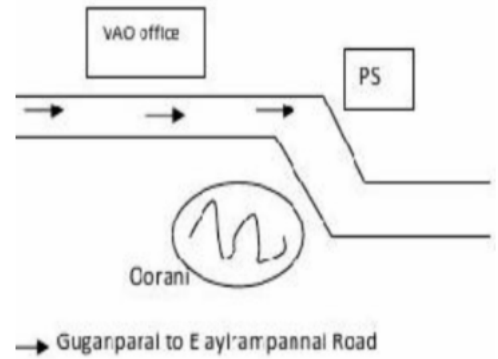

Key MAP View