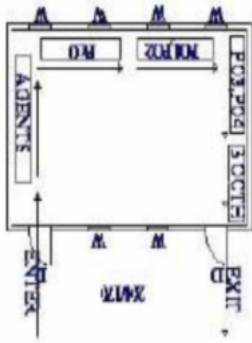

Google Map View

Polling Station Building Front View

Polling Station Front View

Cad View

Key MAP View

1 பெயர் : தேசிங்குராஜ் தந்தை பெயர் : செல்வராஜ் வீட்டு எண் : 1 வயது : 49 பாலினம் : ஆண்	DPH1661842 Photo is available	2 பெயர் : சோபியா கணவர் பெயர் : ரவிக்குமார் வீட்டு எண் : 1 வயது : 32 பாலினம் : பெண்	ZWN0995449 Photo is available	3 பெயர் : பெருமாள்சாமி தந்தை பெயர் : மாரியப்பன் வீட்டு எண் : 1-2 வயது : 40 பாலினம் : ஆண்	ZWN0722991 Photo is available
4 பெயர் : பிரந்தா கணவர் பெயர் : பெருமாள்சாமி வீட்டு எண் : 1-2 வயது : 30 பாலினம் : பெண்	ZWN0923516 Photo is available	5 பெயர் : மகேஸ்வரி கணவர் பெயர் : ரெங்கராஜ் வீட்டு எண் : 1-3 வயது : 38 பாலினம் : பெண்	ZWN0923912 Photo is available	6 பெயர் : குருசாமி தந்தை பெயர் : மாரியப்பநாயக்கர் வீட்டு எண் : 1-4 வயது : 49 பாலினம் : ஆண்	ZWN0723122 Photo is available
7 பெயர் : ஜெயக்குமார் தந்தை பெயர் : குருசாமி வீட்டு எண் : 1-4 வயது : 27 பாலினம் : ஆண்	ZWN1281104 Photo is available	8 பெயர் : கருப்பசாமி தந்தை பெயர் : ராஜகோபால் வீட்டு எண் : 1-6 வயது : 33 பாலினம் : ஆண்	ZWN0923524 Photo is available	9 பெயர் : பெரியசாமி தந்தை பெயர் : இராஜகோபால் வீட்டு எண் : 1-6 வயது : 27 பாலினம் : ஆண்	ZWN1254812 Photo is available
10 பெயர் : கீதா தந்தை பெயர் : பெருமாள் வீட்டு எண் : 1/8 வயது : 24 பாலினம் : பெண்	ZWN2014843 Photo is available	11 பெயர் : சங்கரநாராயணன் தந்தை பெயர் : ராமசந்திரன் வீட்டு எண் : 1-11 வயது : 58 பாலினம் : ஆண்	ZWN0340430 Photo is available	12 பெயர் : சங்கரசுப்பு தந்தை பெயர் : வீராச்சாமி வீட்டு எண் : 1-11 வயது : 53 பாலினம் : ஆண்	ZWN0723064 Photo is available
13 பெயர் : சாந்தி கணவர் பெயர் : சங்கரசுப்பு வீட்டு எண் : 1-11 வயது : 48 பாலினம் : பெண்	ZWN0723072 Photo is available	14 பெயர் : கணேசமூர்த்தி தந்தை பெயர் : ஜெகநாதன் வீட்டு எண் : 1,11 வயது : 34 பாலினம் : ஆண்	ZWN1403617 Photo is available	15 பெயர் : வர்ஷா ச தந்தை பெயர் : சங்கரசுப்பு வீட்டு எண் : 1/11 வயது : 22 பாலினம் : பெண்	ZWN2386050 Photo is available
16 பெயர் : துர்காதேவி கணவர் பெயர் : கணேசமூர்த்தி வீட்டு எண் : 1/12 வயது : 21 பாலினம் : பெண்	ZWN2269561 Photo is available	17 பெயர் : பிரேமநாத் தந்தை பெயர் : சுப்புராஜ் வீட்டு எண் : 1-15 வயது : 30 பாலினம் : ஆண்	ZWN0923672 Photo is available	# 18 பெயர் : ரெகுராம் தந்தை பெயர் : வெங்கடாசலபதி வீட்டு எண் : 1/16பி வயது : 22 பாலினம் : ஆண்	ZWN2269660 Photo is available
19 பெயர் : பகவத்சிங் தந்தை பெயர் : நாராயணசாமி வீட்டு எண் : 1-27 வயது : 28 பாலினம் : ஆண்	ZWN1254770 Photo is available	20 பெயர் : வெங்கடாசலபதி தந்தை பெயர் : முத்துசாமி வீட்டு எண் : 1-30 வயது : 53 பாலினம் : ஆண்	ZWN0340497 Photo is available	21 பெயர் : சங்கரராஜ் தந்தை பெயர் : ஜெயசீலன் வீட்டு எண் : 1-30 வயது : 43 பாலினம் : ஆண்	ZWN0828483 Photo is available
22 பெயர் : அபிநயா தந்தை பெயர் : சுப்புராஜ் வீட்டு எண் : 1/30 வயது : 22 பாலினம் : பெண்	ZWN2252047 Photo is available	23 பெயர் : சங்கரேஸ்வரி கணவர் பெயர் : பொட்டியண்ணா வீட்டு எண் : 1-34 வயது : 59 பாலினம் : பெண்	ZWN0723080 Photo is available	24 பெயர் : கீதா பொ கணவர் பெயர் : பொட்டியநாயக்கர் வீட்டு எண் : 1/34-1 வயது : 55 பாலினம் : பெண்	ZWN2448496 Photo is available
25 பெயர் : கவிதா கணவர் பெயர் : பிருதிவிராஜ் வீட்டு எண் : 1-38 வயது : 45 பாலினம் : பெண்	ZWN0147843 Photo is available	26 பெயர் : ஜெயபூர் தந்தை பெயர் : சுப்புராஜ் வீட்டு எண் : 1-38 வயது : 29 பாலினம் : பெண்	ZWN1098656 Photo is available	27 பெயர் : சுபலட்சுமி கணவர் பெயர் : ஜெயபால் வீட்டு எண் : 1-39 வயது : 29 பாலினம் : பெண்	ZWN1281138 Photo is available
28 பெயர் : ஜெ ஜாபிலி கணவர் பெயர் : ஜெய கணேஷ் வீட்டு எண் : 1/41 வயது : 25 பாலினம் : பெண்	ZWN2182228 Photo is available	29 பெயர் : வினோதினி கணவர் பெயர் : ஆனந்தக்குமார் வீட்டு எண் : 1/43-1 வயது : 29 பாலினம் : பெண்	ZWN1306455 Photo is available	30 பெயர் : பொட்டியநாயக்கர் தந்தை பெயர் : சுப்பாநாயக்கர் வீட்டு எண் : 1-47 வயது : 70 பாலினம் : ஆண்	ZWN0722926 Photo is available