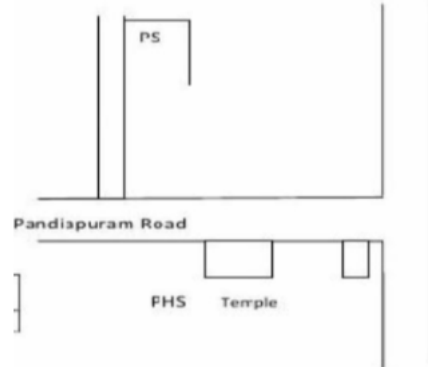

Key MAP View