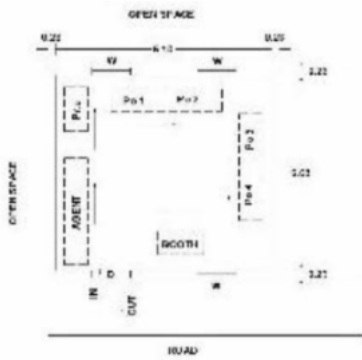

**4. வாக்காளர்களின் எண்ணிக்கை**

தொடங்கும் வரிசை எண்	முடியும் வரிசை எண்.	நிகர வாக்காளர்களின் எண்ணிக்கை			
		ஆண்	பெண்	மூன்றாம் பாலினம்	மொத்தம்
1	917	426	484	0	910

கையொப்பம்

Nazri Naksha

Google Map View

Polling Station Building Front View

Polling Station Front View

Cad View

Key MAP View

சட்டமன்றத் தொகுதியின் எண் மற்றும் பெயர் : 204-சாத்தூர்  
பிரிவு எண் மற்றும் பெயர் 1-சமுசிகாபுரம்(வ.கி), சமுசிகாபுரம் (ஊ), வார்டு 4 வேலாயுதபுரம்

பாகம் எண் : 19