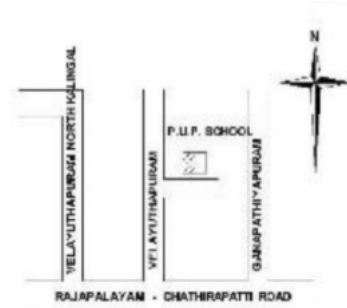

**3. வாக்குச் சாவடியின் விவரங்கள்**

<b>வாக்குச் சாவடியின் எண் மற்றும் பெயர் :</b> 19 - ஊராட்சி ஒன்றிய தொடக்கப் பள்ளி, கிழக்கு பகுதி, வேலாயுதபுரம்-626102  <b>வாக்குச் சாவடியின் முகவரி :</b> ஊராட்சி ஒன்றிய தொடக்கப் பள்ளி, கிழக்கு பகுதி, வேலாயுதபுரம்-626102	<b>வாக்குச் சாவடியின் வகைப்பாடு (ஆண்/பெண்/பொது)</b>	<b>பொது</b>
	<b>துணை வாக்குச் சாவடிகளின் எண்ணிக்கை :</b>	0

Polling Station Front View

Cad View

Key MAP View

சட்டமன்றத் தொகுதியின் எண் மற்றும் பெயர் : 204-சாத்தூர்  
பிரிவு எண் மற்றும் பெயர் 1-சமுசிகாபுரம்(வ.கி), சமுசிகாபுரம் (ஊ), வார்டு 4 வேலாயுதபுரம்

பாகம் எண் : 19