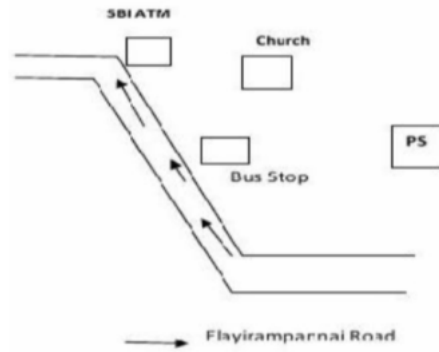

Google Map View

Polling Station Building Front View

Polling Station Front View

Cad View

Key MAP View

சட்டமன்றத் தொகுதியின் எண் மற்றும் பெயர் : 204-சாத்தூர்  
பிரிவு எண் மற்றும் பெயர் 1-ஏழாயிரம்பண்ணை (வ.கி), ஏழாயிரம்பண்ணை (ஊ), வார்டு 5 வடக்கு தெரு