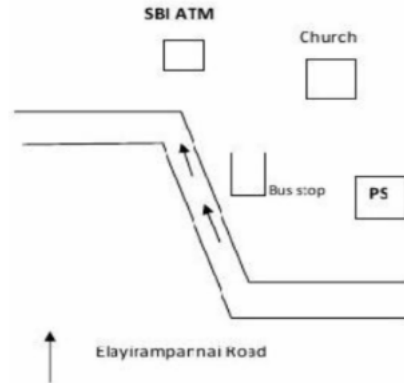

Key MAP View