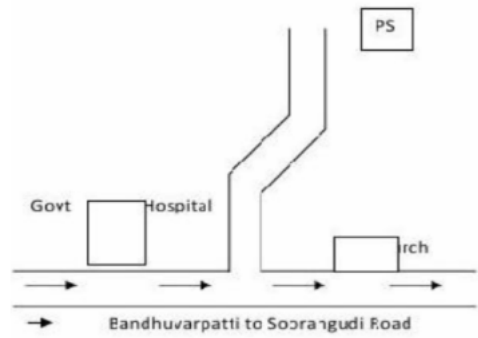

Google Map View

Polling Station Building Front View

Polling Station Front View

Cad View

Key MAP View

1 பெயர் : பேச்சியம்மாள் கணவர் பெயர்: குருசாமி வீட்டு எண் : 1 வயது : 48 பாலினம் : பெண் Photo is available	ZWN0732438	2 பெயர் : காளீஸ்வரி கணவர் பெயர்: பாலமுருகன் வீட்டு எண் : 1 வயது : 45 பாலினம் : பெண் Photo is available	ZWN0931279	3 பெயர் : ஆஷா தந்தை பெயர்: சங்கர் வீட்டு எண் : 1/3ஏ வயது : 26 பாலினம் : பெண் Photo is available	ZWN1305531
4 பெயர் : ஆகாஷ் தந்தை பெயர்: சங்கர் வீட்டு எண் : 1-3ஏ வயது : 23 பாலினம் : ஆண் Photo is available	ZWN2147551	5 பெயர் : மாரீஸ்வரன் தந்தை பெயர்: பாலமுருகன் வீட்டு எண் : 1-6a வயது : 27 பாலினம் : ஆண் Photo is available	ZWN1258219	6 பெயர் : சேர்மக்கனி தந்தை பெயர்: சண்முகையா வீட்டு எண் : 1-16 வயது : 31 பாலினம் : ஆண் Photo is available	ZWN0931121
7 பெயர் : முருகேஸ்வரி கணவர் பெயர்: சுப்பிரமணி வீட்டு எண் : 1-19 வயது : 41 பாலினம் : பெண் Photo is available	ZWN1362417	8 பெயர் : கற்பகவள்ளி கணவர் பெயர்: குமார் வீட்டு எண் : 1-25 வயது : 41 பாலினம் : பெண் Photo is available	ZWN0731984	9 பெயர் : முருகன் தந்தை பெயர்: சர்மவுண்ட் வேதராஜ் வீட்டு எண் : 1-25A வயது : 42 பாலினம் : ஆண் Photo is available	DLK5285788
10 பெயர் : காளீஸ்வரன் தந்தை பெயர்: மாரீஷ்வரன் வீட்டு எண் : 1-27 வயது : 26 பாலினம் : ஆண் Photo is available	ZWN1362243	11 பெயர் : மாரீஸ்வரன் தந்தை பெயர்: குருசாமி வீட்டு எண் : 1-29 வயது : 40 பாலினம் : ஆண் Photo is available	ZWN0490318	12 பெயர் : கணேஷ் தந்தை பெயர்: செல்வராஜ் வீட்டு எண் : 1-29 வயது : 30 பாலினம் : ஆண் Photo is available	ZWN0931238
13 பெயர் : கருப்பசாமி தந்தை பெயர்: ராமர் வீட்டு எண் : 1-33 வயது : 32 பாலினம் : ஆண் Photo is available	ZWN0732008	14 பெயர் : மாரிமுத்து தந்தை பெயர்: பவுளராஜ் வீட்டு எண் : 1-36 வயது : 43 பாலினம் : ஆண் Photo is available	DLK5285820	15 பெயர் : பரமசிவன் தந்தை பெயர்: பரமசக்தி வீட்டு எண் : 1-38 வயது : 33 பாலினம் : ஆண் Photo is available	ZWN0834291
16 பெயர் : ரமேஷ் தந்தை பெயர்: கணேசன் வீட்டு எண் : 1-40A வயது : 41 பாலினம் : ஆண் Photo is available	DLK5327788	17 பெயர் : மகாலெட்சுமி தந்தை பெயர்: பண்ணைமாரியப்பன் வீட்டு எண் : 1-40A வயது : 39 பாலினம் : பெண் Photo is available	ZWN0931402	18 பெயர் : பாண்டியராஜ் தாயின் பெயர்: விங்கபுஷ்பம் வீட்டு எண் : 1/41 வயது : 22 பாலினம் : ஆண் Photo is available	ZWN2339695
19 பெயர் : பிரதீபா தாயின் பெயர்: விங்கபுஷ்பம் டி வீட்டு எண் : 1/41 வயது : 20 பாலினம் : பெண் Photo is available	ZWN2334621	# 20 பெயர் : முனீஸ்வரன் வெள்ளைசாமி தந்தை பெயர்: வெள்ளைச்சாமி வீட்டு எண் : 1-43 வயது : 30 பாலினம் : ஆண் Photo is available	ZWN0931386	21 பெயர் : அந்தோணிராஜ் தந்தை பெயர்: சுப்புராஜ் வீட்டு எண் : 1-47 வயது : 31 பாலினம் : ஆண் Photo is available	ZWN1258128
22 பெயர் : சுவண்டேஸ்வரன் தந்தை பெயர்: குருசாமி வீட்டு எண் : 1-48 வயது : 38 பாலினம் : ஆண் Photo is available	ZWN2147585	23 பெயர் : பார்வதி கணவர் பெயர்: பிச்சைக்கனி வீட்டு எண் : 1-55 வயது : 41 பாலினம் : பெண் Photo is available	ZWN0931360	24 பெயர் : லட்சுமி கணவர் பெயர்: சக்திவேல் வீட்டு எண் : 1-57 வயது : 61 பாலினம் : பெண் Photo is available	ZWN0731976
25 பெயர் : மாரிமுத்து தந்தை பெயர்: கண்ணன் வீட்டு எண் : 1-58A வயது : 39 பாலினம் : ஆண் Photo is available	ZWN0834333	26 பெயர் : மாரீஸ்வரி கணவர் பெயர்: மாரிமுத்து வீட்டு எண் : 1-58A வயது : 37 பாலினம் : பெண் Photo is available	ZWN0834341	27 பெயர் : கருப்பசாமி தந்தை பெயர்: முனியாண்டி வீட்டு எண் : 1-60 வயது : 25 பாலினம் : ஆண் Photo is available	ZWN1362201
28 பெயர் : சதீஸ்குமார் தந்தை பெயர்: கருப்பசாமி வீட்டு எண் : 1-63 வயது : 32 பாலினம் : ஆண் Photo is available	ZWN0731901	29 பெயர் : யோகேஷ் தந்தை பெயர்: அய்யாத்துரை வீட்டு எண் : 1/63 வயது : 22 பாலினம் : ஆண் Photo is available	ZWN2375020	30 பெயர் : மாதவன் அ தந்தை பெயர்: அய்யாத்துரை வீட்டு எண் : 1/63 வயது : 21 பாலினம் : ஆண் Photo is available	ZWN2396497