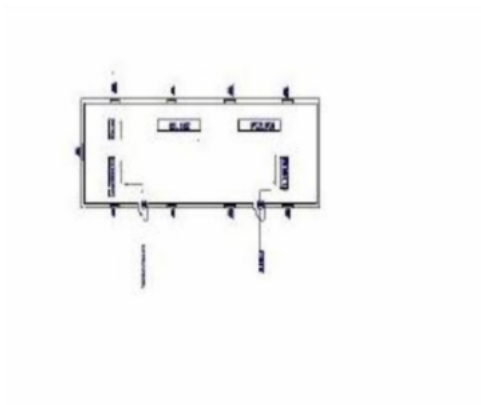

Google Map View

Polling Station Building Front View

Polling Station Front View

Cad View

Key MAP View

1 பெயர் : பேச்சியம்மாள் கணவர் பெயர்: குருசாமி வீட்டு எண் : 1 வயது : 48 பாலினம் : பெண் Photo is available	ZWN0732438	2 பெயர் : காளீஸ்வரி கணவர் பெயர்: பாலமுருகன் வீட்டு எண் : 1 வயது : 45 பாலினம் : பெண் Photo is available	ZWN0931279	3 பெயர் : ஆஷா தந்தை பெயர்: சங்கர் வீட்டு எண் : 1/3ஏ வயது : 26 பாலினம் : பெண் Photo is available	ZWN1305531
4 பெயர் : ஆகாஷ் தந்தை பெயர்: சங்கர் வீட்டு எண் : 1-3ஏ வயது : 23 பாலினம் : ஆண் Photo is available	ZWN2147551	5 பெயர் : மாரீஸ்வரன் தந்தை பெயர்: பாலமுருகன் வீட்டு எண் : 1-6a வயது : 27 பாலினம் : ஆண் Photo is available	ZWN1258219	6 பெயர் : சேர்மக்கனி தந்தை பெயர்: சண்முகையா வீட்டு எண் : 1-16 வயது : 31 பாலினம் : ஆண் Photo is available	ZWN0931121
7 பெயர் : முருகேஸ்வரி கணவர் பெயர்: சுப்பிரமணி வீட்டு எண் : 1-19 வயது : 41 பாலினம் : பெண் Photo is available	ZWN1362417	8 பெயர் : கற்பகவள்ளி கணவர் பெயர்: குமார் வீட்டு எண் : 1-25 வயது : 41 பாலினம் : பெண் Photo is available	ZWN0731984	9 பெயர் : முருகன் தந்தை பெயர்: சர்மவுண்ட் வேதராஜ் வீட்டு எண் : 1-25A வயது : 42 பாலினம் : ஆண் Photo is available	DLK5285788
10 பெயர் : காளீஸ்வரன் தந்தை பெயர்: மாரீஷ்வரன் வீட்டு எண் : 1-27 வயது : 26 பாலினம் : ஆண் Photo is available	ZWN1362243	11 பெயர் : மாரீஸ்வரன் தந்தை பெயர்: குருசாமி வீட்டு எண் : 1-29 வயது : 40 பாலினம் : ஆண் Photo is available	ZWN0490318	12 பெயர் : கணேஷ் தந்தை பெயர்: செல்வராஜ் வீட்டு எண் : 1-29 வயது : 30 பாலினம் : ஆண் Photo is available	ZWN0931238
13 பெயர் : கருப்பசாமி தந்தை பெயர்: ராமர் வீட்டு எண் : 1-33 வயது : 32 பாலினம் : ஆண் Photo is available	ZWN0732008	14 பெயர் : மாரிமுத்து தந்தை பெயர்: பவுளராஜ் வீட்டு எண் : 1-36 வயது : 43 பாலினம் : ஆண் Photo is available	DLK5285820	15 பெயர் : பரமசிவன் தந்தை பெயர்: பரமசக்தி வீட்டு எண் : 1-38 வயது : 33 பாலினம் : ஆண் Photo is available	ZWN0834291
16 பெயர் : ரமேஷ் தந்தை பெயர்: கணேசன் வீட்டு எண் : 1-40A வயது : 41 பாலினம் : ஆண் Photo is available	DLK5327788	17 பெயர் : மகாலெட்சுமி தந்தை பெயர்: பண்ணைமாரியப்பன் வீட்டு எண் : 1-40A வயது : 39 பாலினம் : பெண் Photo is available	ZWN0931402	18 பெயர் : பாண்டியராஜ் தாயின் பெயர்: விங்கபுஷ்பம் வீட்டு எண் : 1/41 வயது : 22 பாலினம் : ஆண் Photo is available	ZWN2339695
19 பெயர் : பிரதீபா தாயின் பெயர்: விங்கபுஷ்பம் டி வீட்டு எண் : 1/41 வயது : 20 பாலினம் : பெண் Photo is available	ZWN2334621	# 20 பெயர் : முனீஸ்வரன் வெள்ளைசாமி தந்தை பெயர்: வெள்ளைச்சாமி வீட்டு எண் : 1-43 வயது : 30 பாலினம் : ஆண் Photo is available	ZWN0931386	21 பெயர் : அந்தோணிராஜ் தந்தை பெயர்: சுப்புராஜ் வீட்டு எண் : 1-47 வயது : 31 பாலினம் : ஆண் Photo is available	ZWN1258128
22 பெயர் : சுவண்டேஸ்வரன் தந்தை பெயர்: குருசாமி வீட்டு எண் : 1-48 வயது : 38 பாலினம் : ஆண் Photo is available	ZWN2147585	23 பெயர் : பார்வதி கணவர் பெயர்: பிச்சைக்கனி வீட்டு எண் : 1-55 வயது : 41 பாலினம் : பெண் Photo is available	ZWN0931360	24 பெயர் : லட்சுமி கணவர் பெயர்: சக்திவேல் வீட்டு எண் : 1-57 வயது : 61 பாலினம் : பெண் Photo is available	ZWN0731976
25 பெயர் : மாரிமுத்து தந்தை பெயர்: கண்ணன் வீட்டு எண் : 1-58A வயது : 39 பாலினம் : ஆண் Photo is available	ZWN0834333	26 பெயர் : மாரீஸ்வரி கணவர் பெயர்: மாரிமுத்து வீட்டு எண் : 1-58A வயது : 37 பாலினம் : பெண் Photo is available	ZWN0834341	27 பெயர் : கருப்பசாமி தந்தை பெயர்: முனியாண்டி வீட்டு எண் : 1-60 வயது : 25 பாலினம் : ஆண் Photo is available	ZWN1362201
28 பெயர் : சதீஸ்குமார் தந்தை பெயர்: கருப்பசாமி வீட்டு எண் : 1-63 வயது : 32 பாலினம் : ஆண் Photo is available	ZWN0731901	29 பெயர் : யோகேஷ் தந்தை பெயர்: அய்யாத்துரை வீட்டு எண் : 1/63 வயது : 22 பாலினம் : ஆண் Photo is available	ZWN2375020	30 பெயர் : மாதவன் அ தந்தை பெயர்: அய்யாத்துரை வீட்டு எண் : 1/63 வயது : 21 பாலினம் : ஆண் Photo is available	ZWN2396497