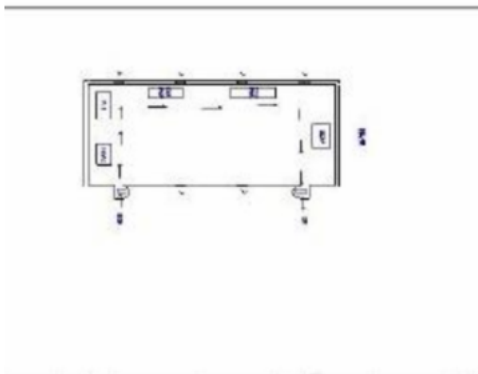

Google Map View

Polling Station Building Front View

Polling Station Front View

Cad View

Key MAP View

1 பெயர் : ராஜலட்சுமி கணவர் பெயர் : தவசியப்பநாயக்கர் வீட்டு எண் : 1 வயது : 68 பாலினம் : பெண் Photo is available	ZWN1897420	2 பெயர் : பாண்டியலட்சுமி தந்தை பெயர் : நல்லையசாமி வீட்டு எண் : 1 வயது : 33 பாலினம் : பெண் Photo is available	ZWN0610865	3 பெயர் : ராஜேந்திரன் தந்தை பெயர் : கிருஷ்ணசாமி வீட்டு எண் : 1-1A வயது : 57 பாலினம் : ஆண் Photo is available	ZWN0835884
S 4 பெயர் : கருத்தப்பாண்டி தந்தை பெயர் : மெய்யப்பன் வீட்டு எண் : 1-9 வயது : 32 பாலினம் : ஆண் Photo is available	ZWN0733386	5 பெயர் : ஜெயகிருஷ்ணம்மாள் தந்தை பெயர் : பொன்னுச்சாமிநாயக்கர் வீட்டு எண் : 2 வயது : 59 பாலினம் : பெண் Photo is available	ZWN1897438	6 பெயர் : நாகராணி கணவர் பெயர் : ராமர் வீட்டு எண் : 2 வயது : 42 பாலினம் : பெண் Photo is available	ZWN1054915
7 பெயர் : ரமேஷ்கண்ணா தந்தை பெயர் : பெருமாள்சாமி வீட்டு எண் : 2 வயது : 39 பாலினம் : ஆண் Photo is available	DLK3665486	8 பெயர் : பொன்னுத்தாய் கணவர் பெயர் : ஜெயராஜ் வீட்டு எண் : 2 வயது : 37 பாலினம் : பெண் Photo is available	ZWN0149955	9 பெயர் : பெருமாள்சாமி தந்தை பெயர் : கிருஷ்ணசாமி வீட்டு எண் : 3 வயது : 69 பாலினம் : ஆண் Photo is available	DLK1872522
10 பெயர் : ராமலட்சுமி கணவர் பெயர் : பெருமாள்சாமி வீட்டு எண் : 3 வயது : 63 பாலினம் : பெண் Photo is available	ZWN1897453	11 பெயர் : பாண்டீஸ்வரன் தந்தை பெயர் : முருகேசன் வீட்டு எண் : 3/40 வயது : 29 பாலினம் : ஆண் Photo is available	ZWN2022481	12 பெயர் : சுப்புலட்சுமி கணவர் பெயர் : மாரிச்சாமி வீட்டு எண் : 4 வயது : 52 பாலினம் : பெண் Photo is available	ZWN1897479
13 பெயர் : பாக்கியலட்சுமி கணவர் பெயர் : ராமசாமி வீட்டு எண் : 5 வயது : 71 பாலினம் : பெண் Photo is available	DLK1873629	14 பெயர் : மாரியம்மாள் கணவர் பெயர் : பெருமாள்சாமி வீட்டு எண் : 5 வயது : 54 பாலினம் : பெண் Photo is available	DLK1873983	15 பெயர் : ராஜகுமாரி கணவர் பெயர் : திருமலைபாண்டி வீட்டு எண் : 6 வயது : 52 பாலினம் : பெண் Photo is available	DLK1873603
16 பெயர் : நவீன் பிரகாஷ் மு தந்தை பெயர் : முருகன் பி ஜி வீட்டு எண் : 6/92 வயது : 20 பாலினம் : ஆண் Photo is available	ZWN2310480	17 பெயர் : கண்ணுச்சாமி தந்தை பெயர் : ரெங்கச்சாமி வீட்டு எண் : 7 வயது : 41 பாலினம் : ஆண் Photo is available	DLK3664976	18 பெயர் : வெங்கடேஷ்பிரபு தந்தை பெயர் : பெருமாள்சாமி வீட்டு எண் : 7-3 வயது : 32 பாலினம் : ஆண் Photo is available	ZWN0733097
19 பெயர் : மகேந்திரன் தந்தை பெயர் : மாரிச்சாமி வீட்டு எண் : 7-4 வயது : 32 பாலினம் : ஆண் Photo is available	ZWN0733303	20 பெயர் : வெங்கடேஷ்கண்ணன் தந்தை பெயர் : கண்ணுச்சாமி வீட்டு எண் : 7-4 வயது : 30 பாலினம் : ஆண் Photo is available	ZWN0932665	21 பெயர் : அன்லட்சுமி கணவர் பெயர் : சிவக்குமார் வீட்டு எண் : 7-5 வயது : 38 பாலினம் : பெண் Photo is available	ZWN0388652
22 பெயர் : பாமா கணவர் பெயர் : கண்ணிசாமி வீட்டு எண் : 7-7 வயது : 32 பாலினம் : பெண் Photo is available	ZWN0561472	23 பெயர் : மணிமேகலை தந்தை பெயர் : மாரிச்சாமி வீட்டு எண் : 7-10 வயது : 33 பாலினம் : பெண் Photo is available	ZWN0733287	24 பெயர் : ராகுல் தந்தை பெயர் : மரியராஜ் வீட்டு எண் : 7/10 வயது : 24 பாலினம் : ஆண் Photo is available	ZWN2081594
25 பெயர் : சசிகுமார் தந்தை பெயர் : சுப்புராஜ் வீட்டு எண் : 7,11 வயது : 25 பாலினம் : ஆண் Photo is available	ZWN1389840	26 பெயர் : ரேவதி கணவர் பெயர் : முத்துவேல் வீட்டு எண் : 7-14 வயது : 37 பாலினம் : பெண் Photo is available	ZWN0733345	27 பெயர் : செல்வக்குமார் தந்தை பெயர் : முத்துவேல் வீட்டு எண் : 7-14 வயது : 36 பாலினம் : ஆண் Photo is available	ZWN0733295
28 பெயர் : சரவணக்குமார் தந்தை பெயர் : முத்துவேல் வீட்டு எண் : 7-14 வயது : 33 பாலினம் : ஆண் Photo is available	ZWN1054444	29 பெயர் : கார்த்திக்கண்ணன் தந்தை பெயர் : சிவகுரு பெருமாள் வீட்டு எண் : 7/18 வயது : 19 பாலினம் : ஆண் Photo is available	ZWN2451623	30 பெயர் : கிருஷ்ணமூர்த்தி தந்தை பெயர் : தர்மராஜ் வீட்டு எண் : 7-20 வயது : 35 பாலினம் : ஆண் Photo is available	ZWN0149724