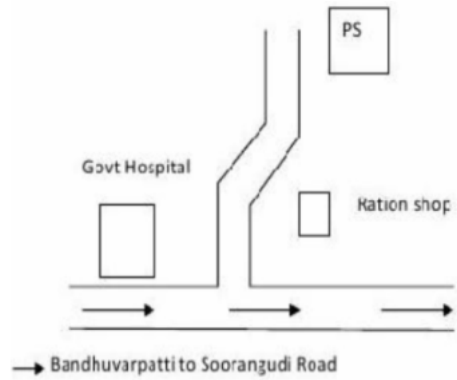

Cad View

Key MAP View