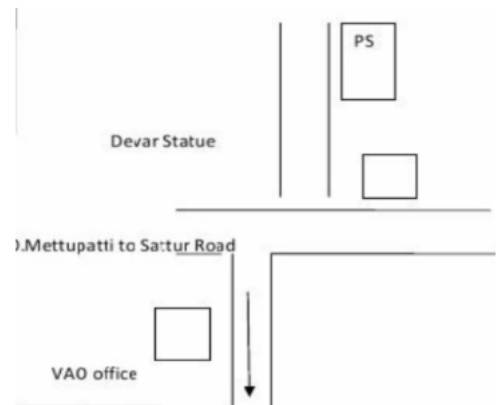

Polling Station Front View

(3) CAD Drawing

(4) Ke

Cad View

Key MAP View

IOB

சட்டமன்றத் தொகுதியின் எண் மற்றும் பெயர் : 204-சாத்தூர்  
பிரிவு எண் மற்றும் பெயர் 1-ஓ மேட்டுப்பட்டி (வ.கி), ஓ மேட்டு பட்டி (ஊ), ஓ மேட்டு பட்டி வார்டு 2