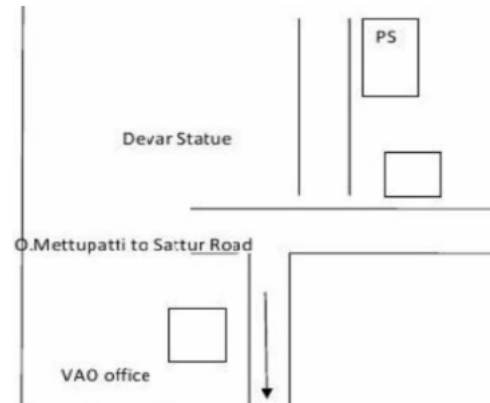

Key MAP View