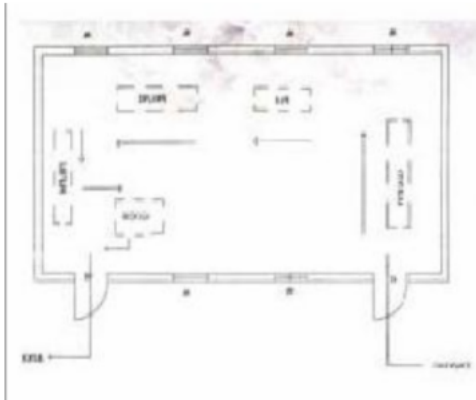

Google Map View

Polling Station Building Front View

Polling Station Front View

Cad View

Key MAP View

1 பெயர் : மதுபாலா தந்தை பெயர் : முத்துராமலிங்கம் வீட்டு எண் : 1 வயது : 35 பாலினம் : பெண் Photo is available	ZWN0738880	2 பெயர் : சித்ரா தந்தை பெயர் : கிருஷ்ணன் வீட்டு எண் : 1 வயது : 27 பாலினம் : பெண் Photo is available	ZWN1259936	3 பெயர் : சுப்புலட்சுமி கணவர் பெயர் : மாரியப்பன் வீட்டு எண் : 1-1A வயது : 41 பாலினம் : பெண் Photo is available	ZWN0070664
4 பெயர் : முனியம்மாள் கணவர் பெயர் : பொன்ராஜ் வீட்டு எண் : 1-2 வயது : 52 பாலினம் : பெண் Photo is available	ZWN2071249	5 பெயர் : முத்துக்குமார் தந்தை பெயர் : முருகேசன் வீட்டு எண் : 1-3 வயது : 32 பாலினம் : ஆண் Photo is available	ZWN0836981	6 பெயர் : கணேசுக்குமார் தந்தை பெயர் : கருப்பசாமி வீட்டு எண் : 1-4 வயது : 39 பாலினம் : ஆண் Photo is available	ZWN1173749
7 பெயர் : விஷ்ணுவர்தன் தந்தை பெயர் : பெருமாள்சாமி வீட்டு எண் : 1-5 வயது : 38 பாலினம் : ஆண் Photo is available	ZWN0070698	8 பெயர் : முத்துலட்சுமி கணவர் பெயர் : குருசாமி வீட்டு எண் : 1-6 வயது : 48 பாலினம் : பெண் Photo is available	ZWN0351304	9 பெயர் : வரதாராஜ் பெருமாள் போதிராஜ் தந்தை பெயர் : போதிராஜ் வீட்டு எண் : 1/6 வயது : 42 பாலினம் : ஆண் Photo is available	ZWN2395606
10 பெயர் : விநாயகமூர்த்தி தந்தை பெயர் : கணேசன் வீட்டு எண் : 1-12 வயது : 46 பாலினம் : ஆண் Photo is available	ZWN2242485	11 பெயர் : சுதர்சனா தந்தை பெயர் : விநாயகா மூர்த்தி வீட்டு எண் : 1-12 வயது : 25 பாலினம் : பெண் Photo is available	ZWN2223816	12 பெயர் : ஆத்தியப்பன் தந்தை பெயர் : முனியாண்டி வீட்டு எண் : 1-13 வயது : 65 பாலினம் : ஆண் Photo is available	ZWN0070706
13 பெயர் : மகாலட்சுமி தந்தை பெயர் : ஆர்த்தியப்பன் வீட்டு எண் : 1-13 வயது : 36 பாலினம் : பெண் Photo is available	ZWN1056480	14 பெயர் : பாண்டிமுனிஸ்வரன் தந்தை பெயர் : ஆத்தியப்பன் வீட்டு எண் : 1-13 வயது : 28 பாலினம் : ஆண் Photo is available	ZWN1283381	15 பெயர் : தேடாசெல்வம் தந்தை பெயர் : ஆத்தியப்பன் வீட்டு எண் : 1-13 வயது : 25 பாலினம் : ஆண் Photo is available	ZWN1367630
16 பெயர் : லட்சுமி கணவர் பெயர் : பாண்டி வீட்டு எண் : 1-14 வயது : 55 பாலினம் : பெண் Photo is available	ZWN0561936	17 பெயர் : அன்பழகன் தந்தை பெயர் : பாண்டியன் வீட்டு எண் : 1-14 வயது : 37 பாலினம் : ஆண் Photo is available	ZWN0070656	18 பெயர் : பாரத் தந்தை பெயர் : பாண்டி வீட்டு எண் : 1-14 வயது : 33 பாலினம் : ஆண் Photo is available	ZWN0738625
19 பெயர் : சரண்யா தந்தை பெயர் : பாண்டி வீட்டு எண் : 1-14 வயது : 31 பாலினம் : பெண் Photo is available	ZWN0936195	20 பெயர் : விஷ்ணு ச தந்தை பெயர் : சங்கர் வீட்டு எண் : 1-16 வயது : 33 பாலினம் : ஆண் Photo is available	ZWN0738328	21 பெயர் : சுபா தந்தை பெயர் : கனக சக்திலிங்கம் வீட்டு எண் : 1-17 வயது : 24 பாலினம் : பெண் Photo is available	ZWN2071207
22 பெயர் : தினேஷ் குமார் தந்தை பெயர் : சுப்புராம் சுப்புராம் வீட்டு எண் : 1-17 வயது : 23 பாலினம் : ஆண் Photo is available	ZWN2153872	23 பெயர் : பார்வதி கணவர் பெயர் : நாகராஜன் நாகராஜன் வீட்டு எண் : 1-17ஏ வயது : 31 பாலினம் : பெண் Photo is available	ZWN2151868	24 பெயர் : அஜீத்குமார் தந்தை பெயர் : கனகசக்திலிங்கம் வீட்டு எண் : 1/17-ஏ வயது : 26 பாலினம் : ஆண் Photo is available	ZWN1315191
25 பெயர் : முருகேசன் தந்தை பெயர் : செல்லையா பிள்ளை வீட்டு எண் : 1-18 வயது : 70 பாலினம் : ஆண் Photo is available	ZWN0493791	26 பெயர் : லில்லிகிரேஸ் கணவர் பெயர் : முருகேசன் வீட்டு எண் : 1-18 வயது : 68 பாலினம் : பெண் Photo is available	ZWN0493841	27 பெயர் : ராஜேந்தரன் தந்தை பெயர் : பெருமாள்சாமி வீட்டு எண் : 1/18 வயது : 62 பாலினம் : ஆண் Photo is available	ZWN2138568
28 பெயர் : மணிகண்டன் தந்தை பெயர் : ஜோசப் வீட்டு எண் : 1-18 வயது : 31 பாலினம் : ஆண் Photo is available	ZWN0837013	29 பெயர் : அழகர்சாமி மா தந்தை பெயர் : மாரியப்பன் ஜோ வீட்டு எண் : 1/18-1 வயது : 19 பாலினம் : ஆண் Photo is available	ZWN2488419	30 பெயர் : ஹரிராஜன் இதரர் பெயர் : முனியம்மாள் வீட்டு எண் : 1-18-1C வயது : 37 பாலினம் : ஆண் Photo is available	ZWN1056548