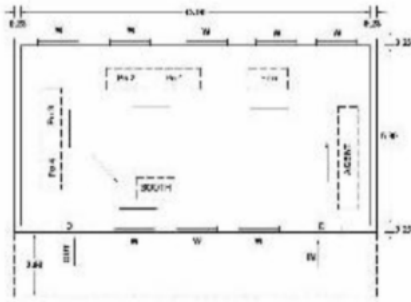

Google Map View

Polling Station Building Front View

Polling Station Front View

Cad View

Key MAP View

1 பெயர் : தாமரைசெல்வி பொ கணவர் பெயர்: பொண்ணுபாண்டியன் வீட்டு எண் : 0 வயது : 51 பாலினம் : பெண் Photo is available	ZWN2376333	2 பெயர் : பாண்டியராஜ் தந்தை பெயர்: பெருமாள் வீட்டு எண் : 1 வயது : 56 பாலினம் : ஆண் Photo is available	ZWN1490465	3 பெயர் : சாந்தி கணவர் பெயர்: பாண்டியராஜ் வீட்டு எண் : 1 வயது : 52 பாலினம் : பெண் Photo is available	ZWN1490473
4 பெயர் : ராஜா தந்தை பெயர்: பால்ராஜ் வீட்டு எண் : 1 வயது : 47 பாலினம் : ஆண் Photo is available	ZWN0870477	5 பெயர் : விஜயலட்சுமி கணவர் பெயர்: ரமேஷ் வீட்டு எண் : 1 வயது : 46 பாலினம் : பெண் Photo is available	ZWN0870535	6 பெயர் : பேச்சியம்மாள் கணவர் பெயர்: ராஜா வீட்டு எண் : 1 வயது : 37 பாலினம் : பெண் Photo is available	ZWN0870469
7 பெயர் : முத்துமதுமிதா தந்தை பெயர்: கருப்பையா வீட்டு எண் : 1 வயது : 23 பாலினம் : பெண் Photo is available	ZWN2183820	8 பெயர் : இராஜேஷ் தந்தை பெயர்: பாண்டியராஜ் வீட்டு எண் : 1-6 வயது : 32 பாலினம் : ஆண் Photo is available	ZWN1113778	9 பெயர் : காளிராஜ் ரா தந்தை பெயர்: ராமசாமி வீட்டு எண் : 1/79 வயது : 26 பாலினம் : ஆண் Photo is available	ZWN2401800
10 பெயர் : சந்தியா கணவர் பெயர்: விஜய் வீட்டு எண் : - வயது : 28 பாலினம் : பெண் Photo is available	ZWN2069144	11 பெயர் : பாரதிராஜா தந்தை பெயர்: கருப்பையா வீட்டு எண் : 3 வயது : 46 பாலினம் : ஆண் Photo is available	GRV2070779	12 பெயர் : வீரமதி கணவர் பெயர்: பாரதிராஜன் வீட்டு எண் : 3 வயது : 39 பாலினம் : பெண் Photo is available	ZWN0400796
13 பெயர் : இருளியம்மாள் இதரர் பெயர்: ஆவுடைக்கண்ணு வீட்டு எண் : 4 வயது : 58 பாலினம் : பெண் Photo is available	ZWN1490481	14 பெயர் : காளிதாஸ் தந்தை பெயர்: இராமச்சந்திரன் வீட்டு எண் : - வயது : 24 பாலினம் : ஆண் Photo is available	ZWN2069755	15 பெயர் : தனலட்சுமி கணவர் பெயர்: இராமசாமி வீட்டு எண் : 5 வயது : 64 பாலினம் : பெண் Photo is available	ZWN1490507
16 பெயர் : கிருஷ்ணசாமி தந்தை பெயர்: ராமசாமி வீட்டு எண் : 5 வயது : 42 பாலினம் : ஆண் Photo is available	GRV2071389	17 பெயர் : தங்கபாண்டியன் தந்தை பெயர்: பொண்ணுபாண்டியன் வீட்டு எண் : 5/280 வயது : 29 பாலினம் : ஆண் Photo is available	ZWN2212363	18 பெயர் : உலகநாதன் தந்தை பெயர்: புளுகாண்டி வீட்டு எண் : 6 வயது : 64 பாலினம் : ஆண் Photo is available	ZWN1490515
19 பெயர் : செல்வி கணவர் பெயர்: உலகநாதன் வீட்டு எண் : 6 வயது : 54 பாலினம் : பெண் Photo is available	ZWN1490523	20 பெயர் : கருத்தபாண்டி தந்தை பெயர்: கருப்பையா வீட்டு எண் : 6 வயது : 35 பாலினம் : ஆண் Photo is available	ZWN0870576	21 பெயர் : ஆனந்தராஜ் தந்தை பெயர்: உலகநாதன் வீட்டு எண் : 6 வயது : 32 பாலினம் : ஆண் Photo is available	ZWN0658534
22 பெயர் : முத்தழகன் தந்தை பெயர்: ராமர் வீட்டு எண் : 6 வயது : 29 பாலினம் : ஆண் Photo is available	ZWN1078963	23 பெயர் : பிரிய தர்ஷினி தந்தை பெயர்: பாண்டியராஜ் வீட்டு எண் : 6/1 வயது : 26 பாலினம் : பெண் Photo is available	ZWN1418383	24 பெயர் : செல்வி தந்தை பெயர்: கிருஷ்ணசாமி வீட்டு எண் : 6/5 வயது : 39 பாலினம் : பெண் Photo is available	ZWN2183952
25 பெயர் : கவிராஜ் ச தந்தை பெயர்: சங்கிலிராஜ் ச வீட்டு எண் : 6/8 வயது : 24 பாலினம் : ஆண் Photo is available	ZWN2199743	26 பெயர் : ராஜேஸ்வரி கணவர் பெயர்: முருகன் வீட்டு எண் : 6/16 வயது : 44 பாலினம் : பெண் Photo is available	ZWN2194223	27 பெயர் : வெங்கடேஸ் வரன் தந்தை பெயர்: ராமராஜ் வீட்டு எண் : 6-26 வயது : 26 பாலினம் : ஆண் Photo is available	ZWN1321538
28 பெயர் : ராமர் ச தந்தை பெயர்: சண்முகவேல் வீட்டு எண் : 6/27 வயது : 47 பாலினம் : ஆண் Photo is available	ZWN2434967	29 பெயர் : சமுத்திரக்கனி ரா கணவர் பெயர்: ராமர் வீட்டு எண் : 6/27 வயது : 36 பாலினம் : பெண் Photo is available	ZWN2434975	30 பெயர் : ராஜன் தந்தை பெயர்: கருப்பையா வீட்டு எண் : 6-30A வயது : 55 பாலினம் : ஆண் Photo is available	ZWN0784033