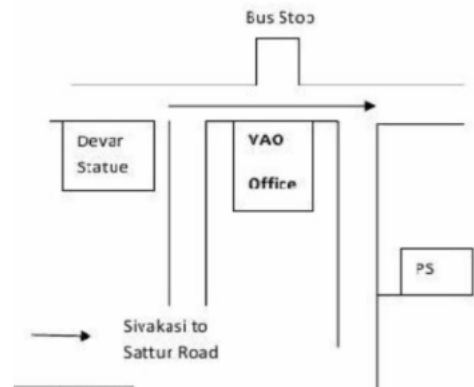

Key MAP View